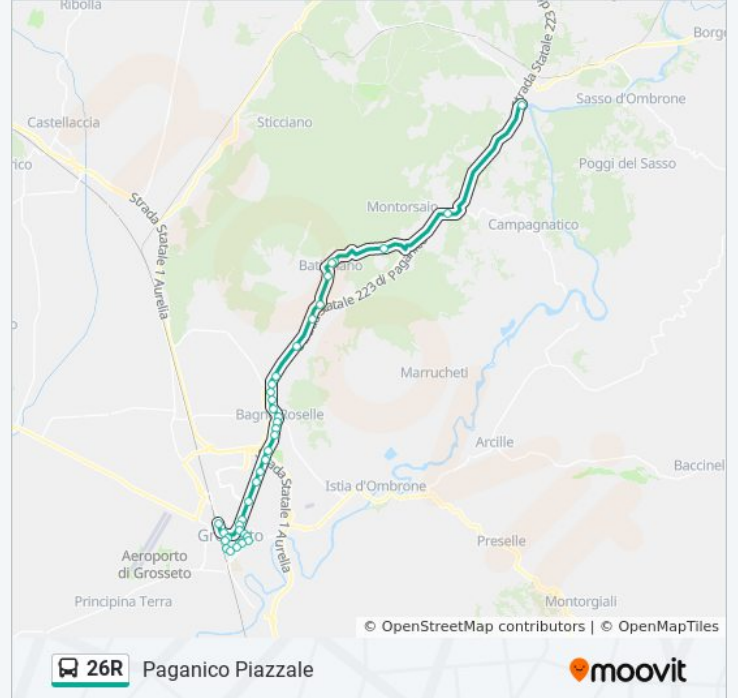

Informazioni sulla linea bus 26R

Direzione: Paganico Piazzale

Fermate: 29

Durata del tragitto: 30 min

La linea in sintesi:

Roselle T. Canonica Vecchia

Roselle T. Canonica Vecchia Svincolo

Nomadelfia Bivio

Batignano Svincolo

Colombaio

Batignano Zona 167

Batignano

Batignano

Montorsaio Bivio

Campagnatico Centro Commerciale

Paganico Piazzale

Direzione: Pari Cimitero

13 fermate

[VISUALIZZA GLI ORARI DELLA LINEA](#)

Paganico Piazzale

Paganico Porta Gorella

Paganico Via Della Stazione

Civitella Marittima Svincolo

Casale Di Pari Svincolo