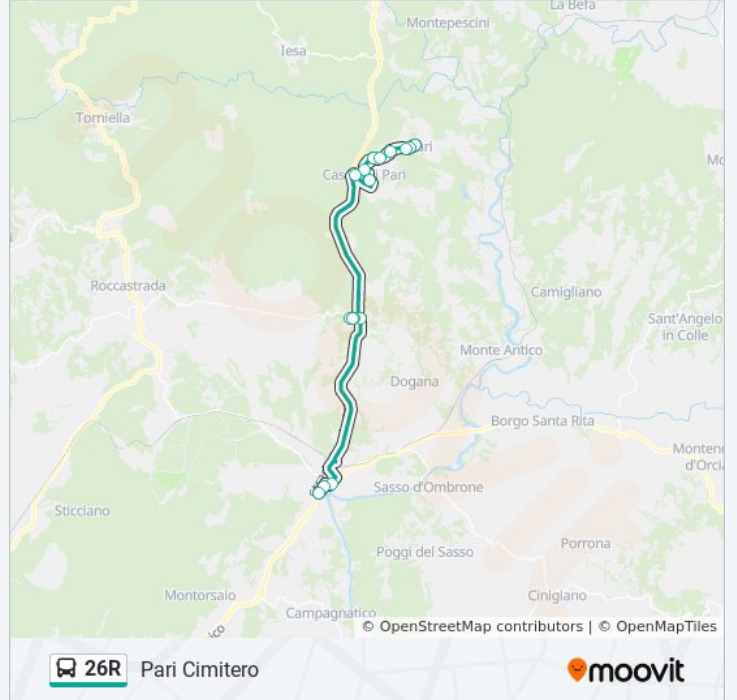

Direzione: Pari Cimitero

13 fermate

[VISUALIZZA GLI ORARI DELLA LINEA](#)

Paganico Piazzale

Paganico Porta Gorella

Paganico Via Della Stazione

Civitella Marittima Svincolo

Casale Di Pari Svincolo

Orari della linea bus 26R

Orari di partenza verso Pari Cimitero:

lunedì	13:40 - 19:50
martedì	13:40 - 19:50
mercoledì	13:40 - 19:50
giovedì	13:40 - 19:50
venerdì	13:40 - 19:50
sabato	13:40 - 19:50
domenica	Non in Servizio

Informazioni sulla linea bus 26R

Direzione: Pari Cimitero

Fermate: 13

Durata del tragitto: 20 min

La linea in sintesi:

Orari, mappe e fermate della linea bus 26R disponibili in un PDF su moovitapp.com. Usa [App Moovit](#) per ottenere tempi di attesa reali, orari di tutte le altre linee o indicazioni passo-passo per muoverti con i mezzi pubblici a Firenze.