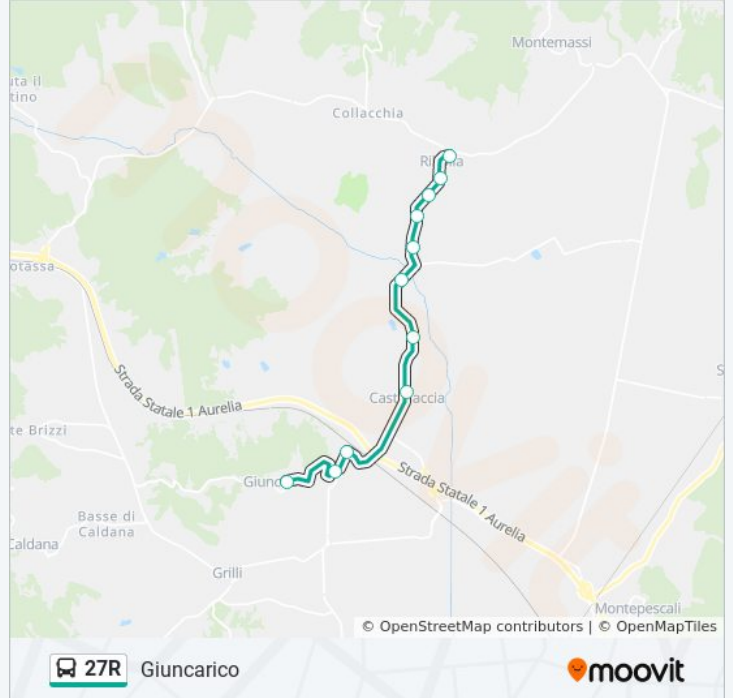

Direzione: Giuncarico

11 fermate

[VISUALIZZA GLI ORARI DELLA LINEA](#)

Ribolla C.Le

Ribolla Reparto

Ribolla Cernita

Km 6+900

Km 6+200

Bartolina Cava Bruna

Bartolina

La Castellaccia

Giuncarico Stazione Bivio (Disattivata)

Giuncarico Bivio

Giuncarico

Orari della linea bus 27R

Orari di partenza verso Giuncarico:

lunedì	06:57 - 08:15
martedì	06:57 - 08:15
mercoledì	06:57 - 08:15
giovedì	06:57 - 08:15
venerdì	06:57 - 08:15
sabato	06:57 - 08:15
domenica	Non in Servizio

Informazioni sulla linea bus 27R

Direzione: Giuncarico

Fermate: 11

Durata del tragitto: 15 min

La linea in sintesi:

Direzione: Ribolla C.Le

11 fermate

[VISUALIZZA GLI ORARI DELLA LINEA](#)

- Giuncarico
- Giuncarico Bivio
- Giuncarico Stazione Bivio (Disattivata)
- La Castellaccia
- Bartolina
- Bartolina Cava Bruna
- Km 6+200
- Km 6+900
- Ribolla Cernita
- Ribolla Reparto
- Ribolla C.Le