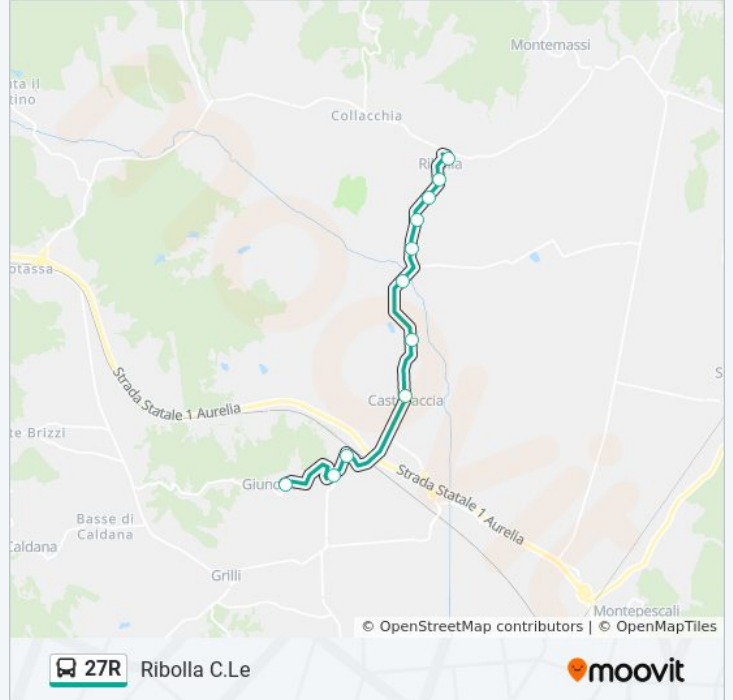

Direzione: Giuncarico

11 fermate

[VISUALIZZA GLI ORARI DELLA LINEA](#)

Ribolla C.Le

Ribolla Reparto

Ribolla Cernita

Km 6+900

Km 6+200

Fermate: 11

Durata del tragitto: 15 min

La linea in sintesi:

Direzione: Ribolla C.Le

11 fermate

[VISUALIZZA GLI ORARI DELLA LINEA](#)

- Giuncarico
- Giuncarico Bivio
- Giuncarico Stazione Bivio (Disattivata)
- La Castellaccia
- Bartolina
- Bartolina Cava Bruna
- Km 6+200
- Km 6+900
- Ribolla Cernita
- Ribolla Reparto
- Ribolla C.Le

Orari della linea bus 27R

Orari di partenza verso Ribolla C.Le:

lunedì	13:40
martedì	13:40
mercoledì	13:40
giovedì	13:40
venerdì	13:40
sabato	13:40
domenica	Non in Servizio

Informazioni sulla linea bus 27R

Direzione: Ribolla C.Le

Fermate: 11

Durata del tragitto: 18 min

La linea in sintesi:

Orari, mappe e fermate della linea bus 27R disponibili in un PDF su moovitapp.com. Usa [App Moovit](#) per ottenere tempi di attesa reali, orari di tutte le altre linee o indicazioni passo-passo per muoverti con i mezzi pubblici a Firenze.