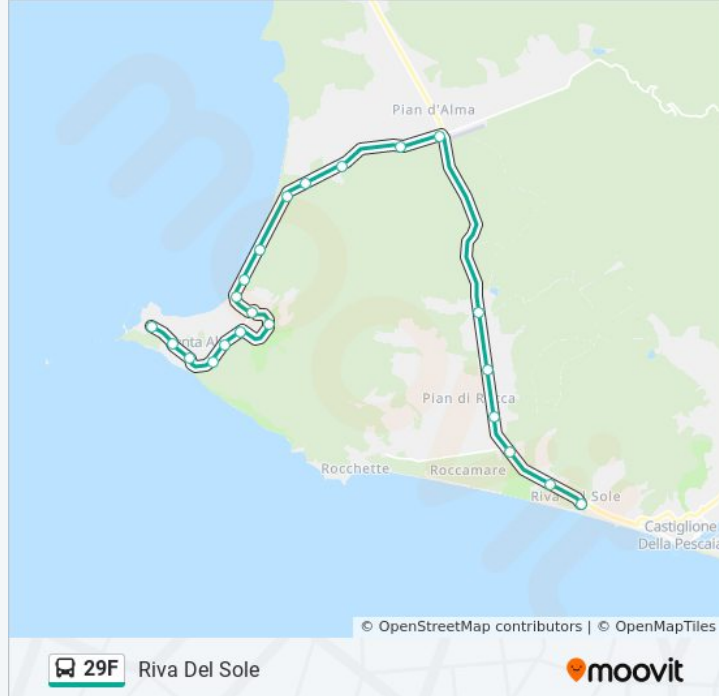

Fermate: 22

Durata del tragitto: 20 min

La linea in sintesi:

Pian Di Rocca

Rocchette Bivio

Camping Maremma

Riva Del Sole

Orari, mappe e fermate della linea bus 29F disponibili in un PDF su moovitapp.com. Usa [App Moovit](#) per ottenere tempi di attesa reali, orari di tutte le altre linee o indicazioni passo-passo per muoverti con i mezzi pubblici a Firenze.