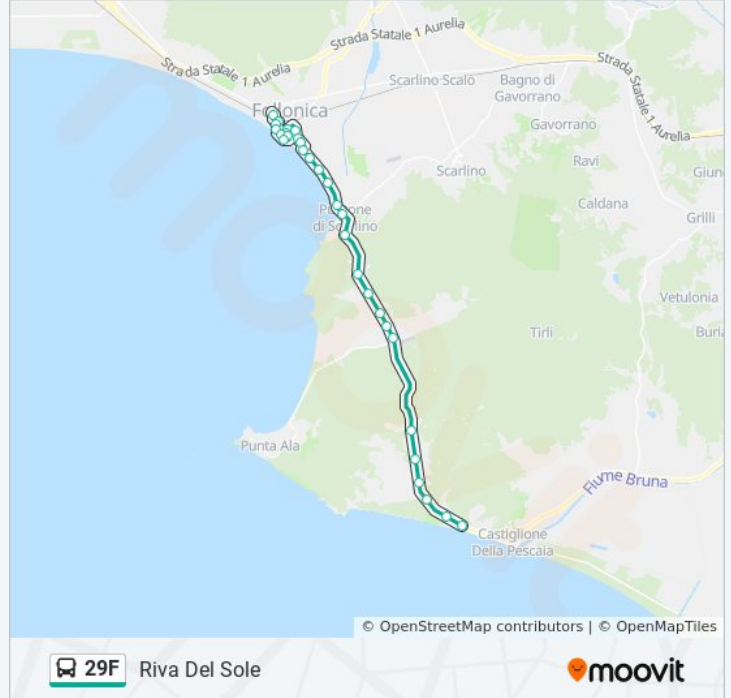

Direzione: Riva Del Sole

Fermate: 24

Durata del tragitto: 40 min

La linea in sintesi:

La Santa

Km 17+950

Pian Di Rocca

Rocchette Bivio

Camping Maremma

Riva Del Sole

Direzione: Riva Del Sole

22 fermate

[VISUALIZZA GLI ORARI DELLA LINEA](#)

Punta Ala Porto

Punta Ala Bivio Poggettone

Punta Ala Poggettone