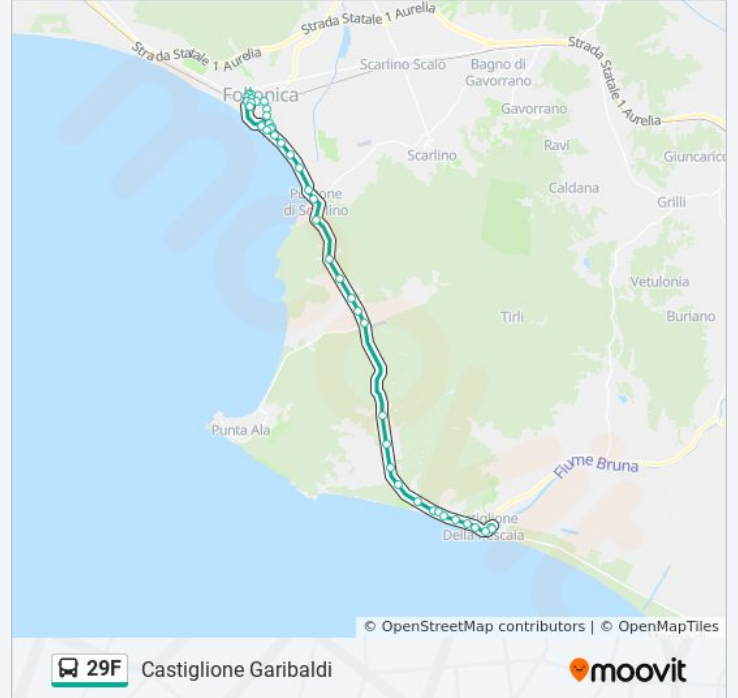

Rocchette Bivio

Camping Maremma

Riva Del Sole

Via Puccini

Nuove Dune

La Valletta

Castiglione D.P.-Stadio

Bar Ciro

Castiglione D.P. Monumento

Porto Canale

Castiglione Garibaldi

Direzione: Follonica FS

47 fermate

[VISUALIZZA GLI ORARI DELLA LINEA](#)

Castiglione Garibaldi

Castiglione D.P. Monumento