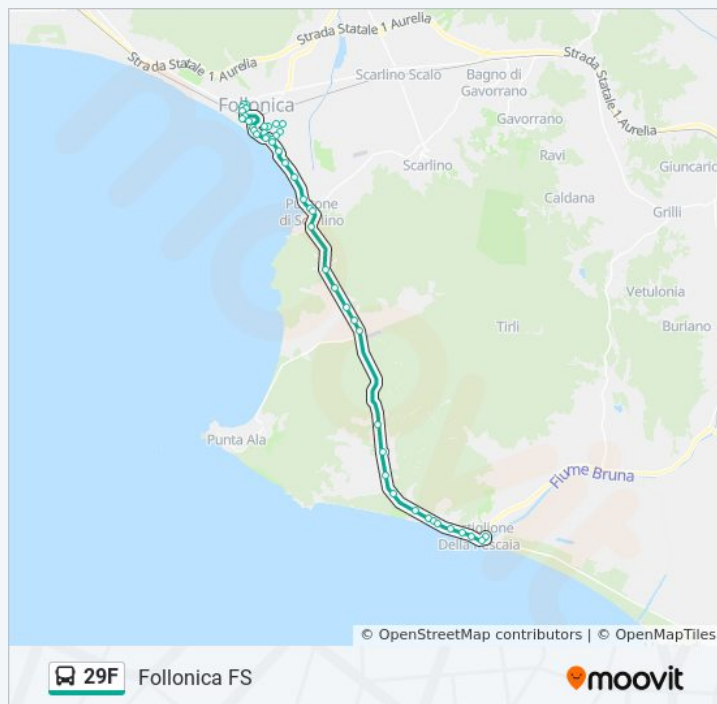

Follonica Palermo Parco

Follonica Palermo Senzuno

Follonica Biccocchi C.F.S.

Informazioni sulla linea bus 29F

Direzione: Follonica FS

Fermate: 47

Durata del tragitto: 30 min

La linea in sintesi: