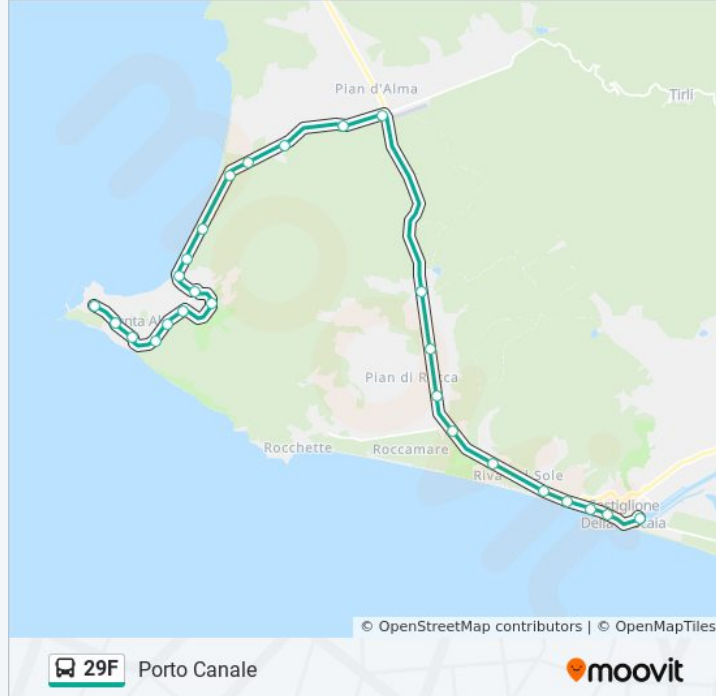

Direzione: Porto Canale

Fermate: 26

Durata del tragitto: 24 min

La linea in sintesi:

Camping Maremma

Nuove Dune

La Valletta

Castiglione D.P.-Stadio

Bar Ciro

Porto Canale

Direzione: Punta Ala Bivio

14 fermate

[VISUALIZZA GLI ORARI DELLA LINEA](#)

Castiglione Garibaldi

Castiglione D.P. Monumento

Bar Ciro