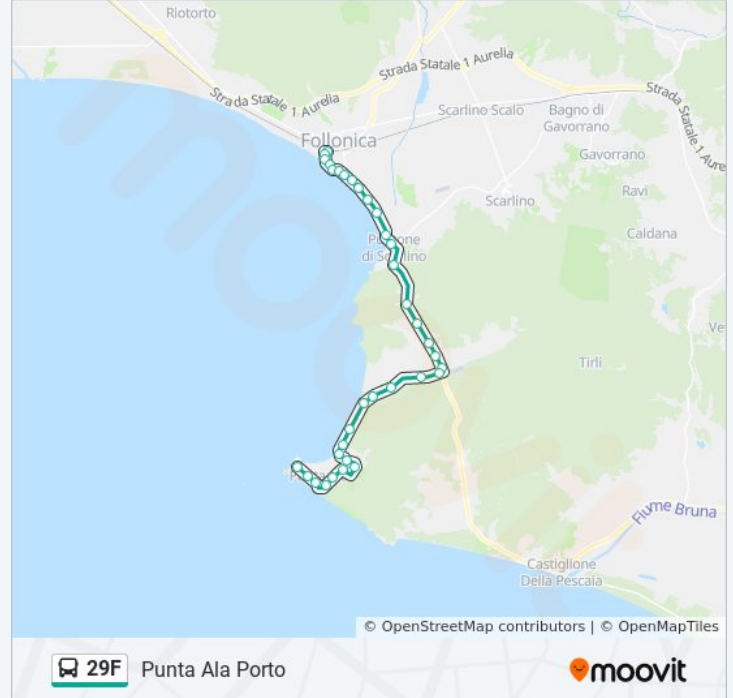

Informazioni sulla linea bus 29F

Direzione: Punta Ala Porto

Fermate: 30

Durata del tragitto: 28 min

La linea in sintesi:

Capanne Civinini

Punta Ala Piastrone

Punta Ala Scoglietto

Punta Ala La Vela

Punta Ala Golf Hotel

Punta Ala Gualdo

Punta Ala Chiesa

Punta Ala Pozzino

Punta Ala Fornino

Punta Ala Poggettone

Punta Ala Bivio Poggettone

Punta Ala Porto

Direzione: Punta Ala Porto

16 fermate

[VISUALIZZA GLI ORARI DELLA LINEA](#)

Punta Ala Bivio

Pian D'Alma Podere 270

San Nicola

Baia Verde