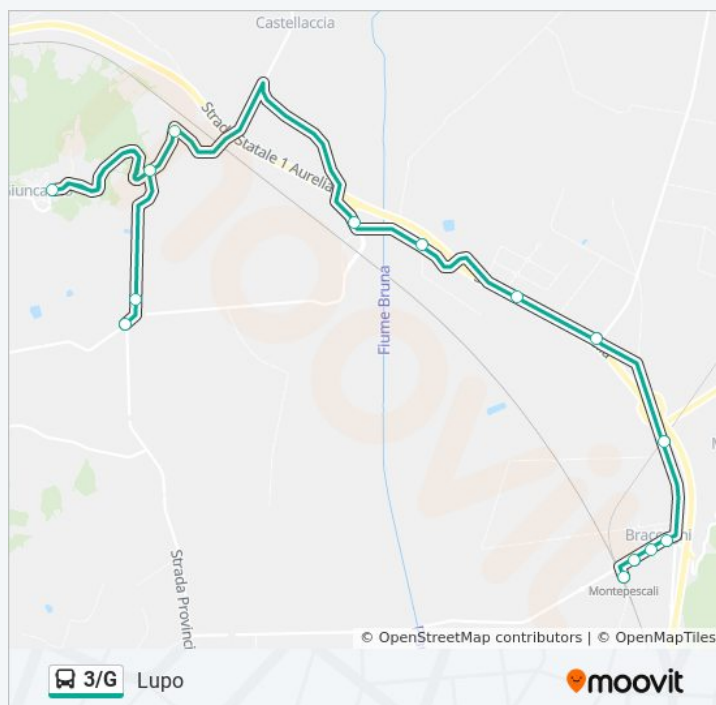

13:35

domenica

Non in Servizio

Informazioni sulla linea bus 3/G

Direzione: Lupo

Fermate: 14

Durata del tragitto: 20 min

La linea in sintesi: