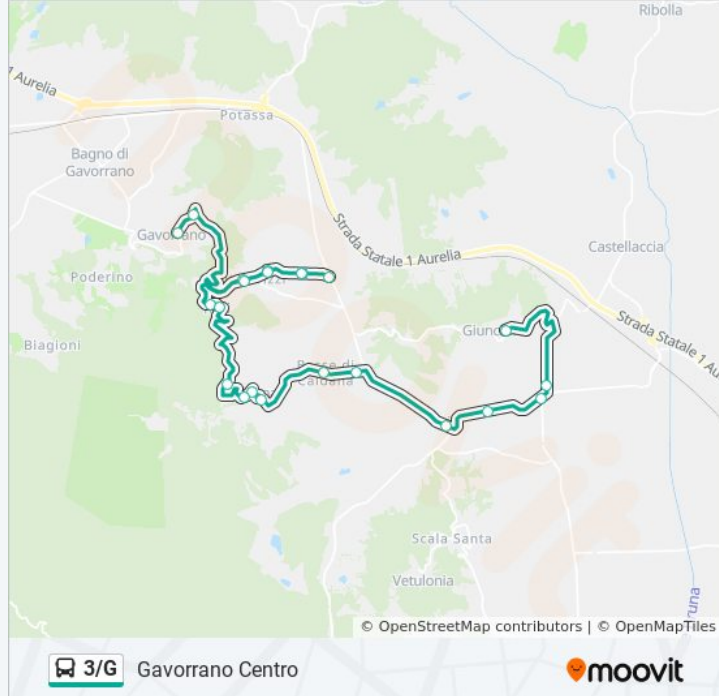

Usa Moovit per trovare le fermate della linea bus 3/G più vicine a te e scoprire quando passerà il prossimo mezzo della linea bus 3/G

Direzione: Gavorrano Bagno Centro

20 fermate

[VISUALIZZA GLI ORARI DELLA LINEA](#)

Direzione: Gavorrano Centro

Fermate: 22

Durata del tragitto: 40 min

La linea in sintesi:

Capannone

Fontebrizzi

Gavorrano

Gavorrano Centro

Direzione: Gavorrano Centro

25 fermate

[VISUALIZZA GLI ORARI DELLA LINEA](#)

Lupo

Vaccareccia

Grilli

Caldana Bivio

Casettino Dani

Ravi Bivio

Nuovo Inguardio

Gavorrano Stazione FS

Gabriellaccio

Gavorrano Pod. San Vincenzo

La Menga

San Ansano

San Giuseppe