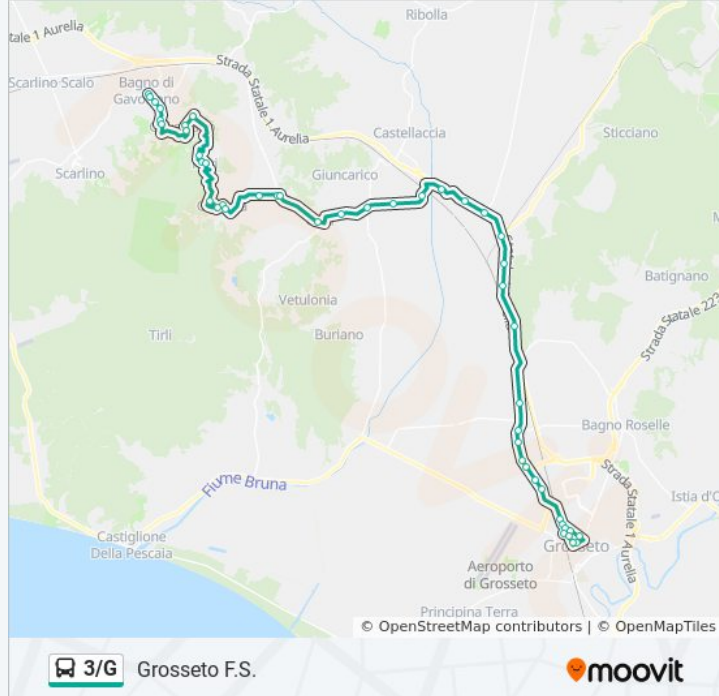

Aurelia Nord Altezza Via Giada

Aurelia Nord

Aurelia Nord

Pace

Pace

Pace Sacro Cuore

Oberdan

Roma Prefettura

Roma

Grosseto F.S.

Direzione: Lupo

14 fermate

[VISUALIZZA GLI ORARI DELLA LINEA](#)

Orari della linea bus 3/G

Orari di partenza verso Lupo:

lunedì