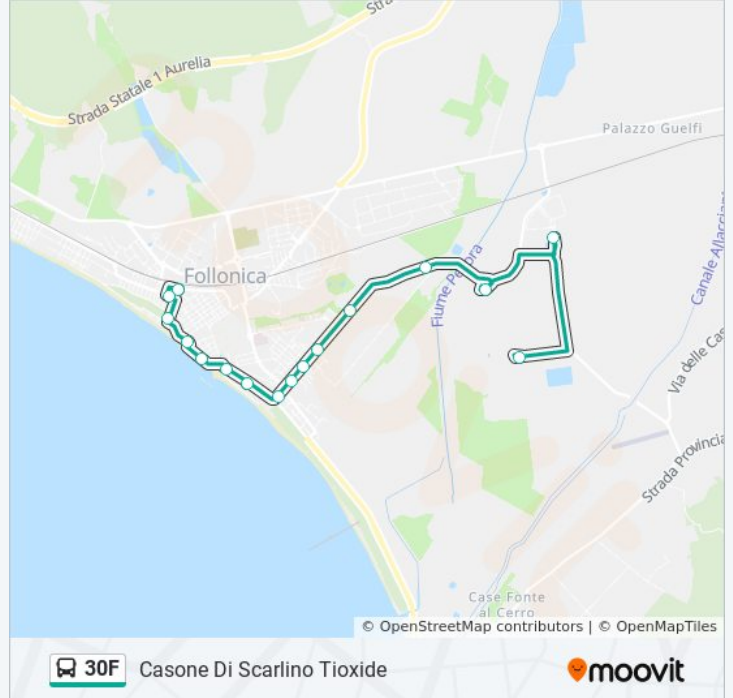

30F

Casone Di Scarlino Tioxide

Scarica L'App

La linea bus 30F (Casone Di Scarlino Tioxide) ha 4 percorsi. Durante la settimana è operativa:

(1) Casone Di Scarlino Tioxide: 06:10 - 22:10(2) Follonica FS: 05:40 - 21:40(3) Scarlino C.Le: 06:30 - 14:36(4) Scarlino Imposto: 20:25

Usa Moovit per trovare le fermate della linea bus 30F più vicine a te e scoprire quando passerà il prossimo mezzo della linea bus 30F

Direzione: Casone Di Scarlino Tioxide

16 fermate

[VISUALIZZA GLI ORARI DELLA LINEA](#)

Orari della linea bus 30F

Orari di partenza verso Casone Di Scarlino Tioxide:

lunedì	06:10 - 22:10
martedì	06:10 - 22:10
mercoledì	06:10 - 22:10
giovedì	06:10 - 22:10
venerdì	06:10 - 22:10
sabato	06:10 - 22:10
domenica	06:10 - 22:10

Informazioni sulla linea bus 30F

Direzione: Casone Di Scarlino Tioxide

Fermate: 16

Durata del tragitto: 15 min

La linea in sintesi:

Direzione: Follonica FS

29 fermate

[VISUALIZZA GLI ORARI DELLA LINEA](#)