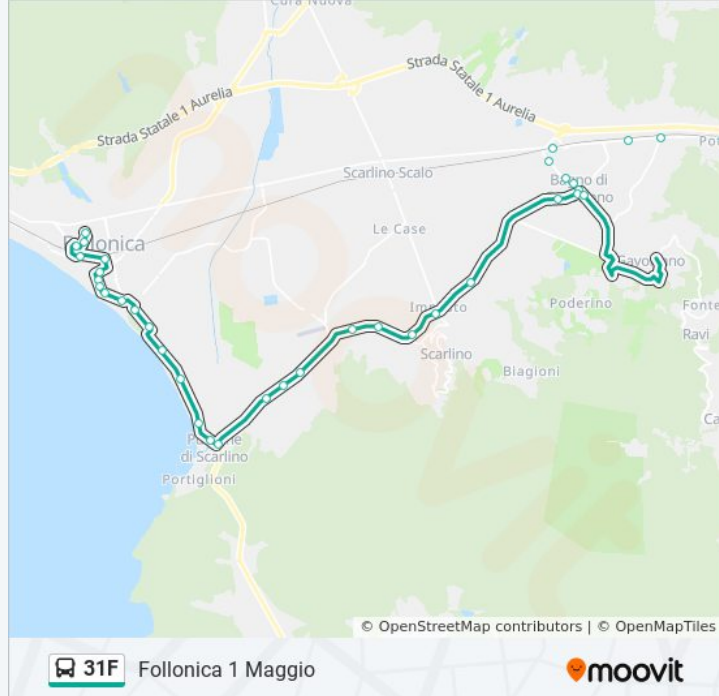

Informazioni sulla linea bus 31F

Direzione: Follonica 1 Maggio

Fermate: 35

Durata del tragitto: 36 min

La linea in sintesi:

Puntone

Puntone

Puntone Vecchio

Colonia

Polveriera

Follonica Lago Di Bracciano

Follonica Lago Di Bracciano Cassarello

Cassarello - Gonfiabili

Follonica Europa Ippodromo

Follonica Golino

Follonica FS

Follonica Amendola 167

Follonica Togliatti

Follonica 1 Maggio

Direzione: Follonica FS

40 fermate

[VISUALIZZA GLI ORARI DELLA LINEA](#)

Gavorrano Centro

Gavorrano Carabinieri

Colonia

Puntone Vecchio

Puntone

Puntone

Stradone Fosso Al Poggetto

Km 9+395

La Radina

Campo A Noci