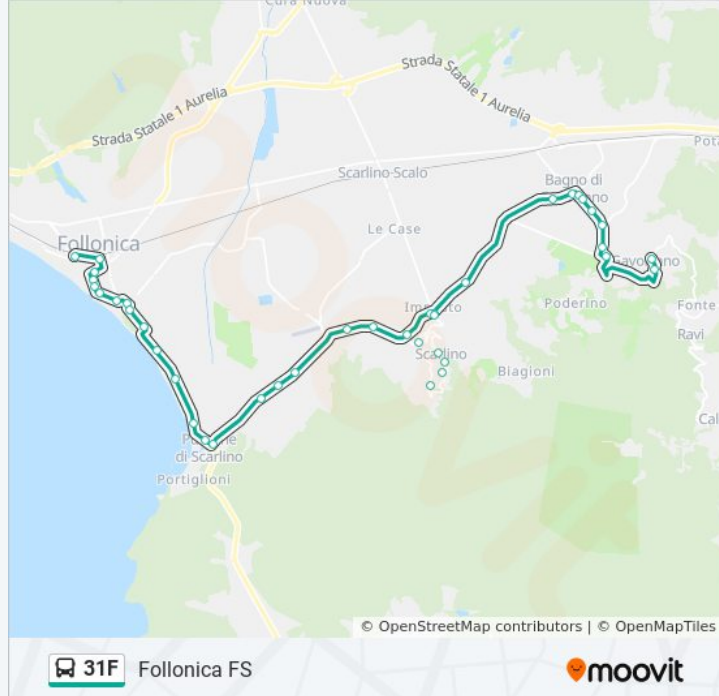

Follonica Palermo Senzuno

Follonica Biccocchi C.F.S.

Follonica Biccocchi Ilva

Follonica Roma San Leopoldo

Follonica Golino

Follonica FS

Direzione: Gavorrano Centro

42 fermate