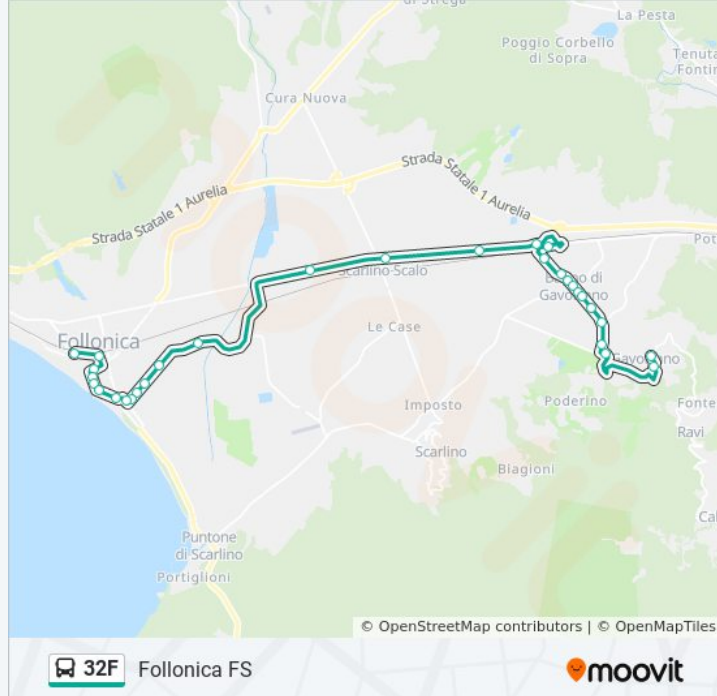

Direzione: Follonica FS

32 fermate

[VISUALIZZA GLI ORARI DELLA LINEA](#)

Gavorrano Centro
Gavorrano Carabinieri
Gavorrano Filare Scuole
Gavorrano Filare
Gavorrano Filare Bivio Menga
Gavorrano Bagno Sud
Gavorrano Bagno Scuole
Gavorrano Bagno Centro
Gavorrano Bagno Scarlinese
Gavorrano Bagno Scarlinese
Bivio Col Di Sasso
Scarlino Cimitero
Fontino
Podere Cavallari
Campo A Noci
La Radina
Km 9+395
Stradone Fosso Al Poggetto
Puntone
Puntone
Puntone Vecchio

Direzione: Follonica FS

Fermate: 32

Durata del tragitto: 25 min

La linea in sintesi:

Colonia

Polveriera

Follonica Lago Di Bracciano

Follonica Lago Di Bracciano Cassarello

Follonica Palermo Parco

Follonica Palermo Senzuno

Follonica Bicocchi C.F.S.

Follonica Bicocchi Ilva

Follonica Roma San Leopoldo

Follonica Golino

Follonica FS

Direzione: Gavorrano Centro

Informazioni sulla linea bus 32F

Direzione: Gavorrano Centro

Fermate: 25

Durata del tragitto: 35 min

La linea in sintesi:

Gavorrano Bagno Scuole

Gavorrano Bagno Sud

Gavorrano Filare Bivio Menga