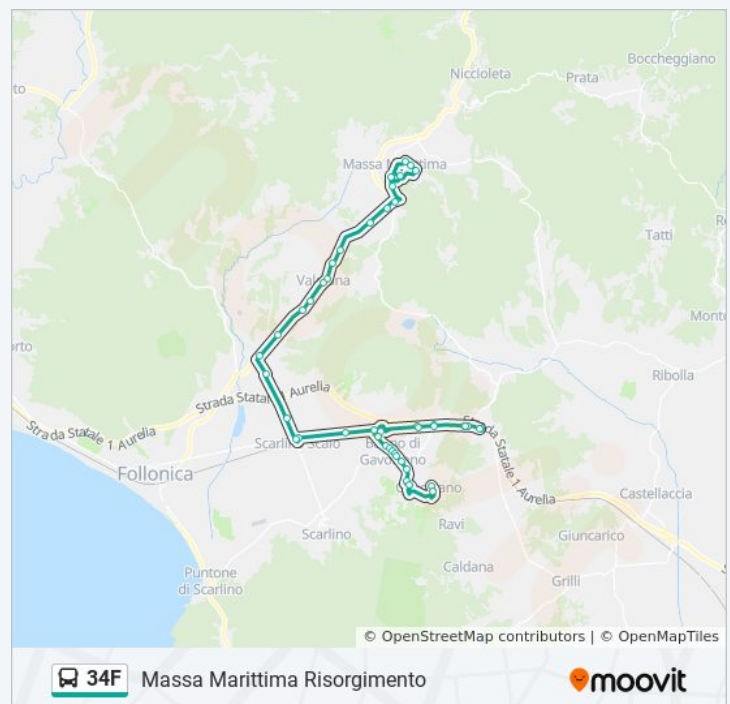

## Direzione: Massa Marittima Risorgimento

46 fermate

[VISUALIZZA GLI ORARI DELLA LINEA](#)

Gavorrano Centro  
Gavorrano Carabinieri  
Gavorrano Filare Scuole  
Gavorrano Filare  
Gavorrano Filare Bivio Menga  
Gavorrano Bagno Sud  
Gavorrano Bagno Scuole  
Gavorrano Bagno Centro  
Gavorrano Bagno Marconi  
Bagno Via Marconi 34 Incr.Via Verdi  
Gavorrano Bagno Nord  
Gavorrano Bagno Forni  
San Giuseppe  
San Ansano  
La Menga  
Gavorrano Pod. San Vincenzo  
Gabriellaccio  
Gavorrano Stazione FS  
Gavorrano Stazione FS  
Gabriellaccio  
Gavorrano Pod. San Vincenzo  
La Menga  
San Ansano  
San Giuseppe  
SP Gr 158  
Scarlino Scalo Aurelia  
Scarlino Scalo  
Vado All'Arancio 1  
Vado All'Arancio 2

## Orari della linea bus 34F

Orari di partenza verso Massa Marittima  
Risorgimento:

lunedì	07:00 - 13:15
martedì	07:00 - 13:15
mercoledì	07:00 - 13:15
giovedì	07:00 - 13:15
venerdì	07:00 - 13:15
sabato	07:00 - 13:15
domenica	Non in Servizio

## Informazioni sulla linea bus 34F

**Direzione:** Massa Marittima Risorgimento

**Fermate:** 46

**Durata del tragitto:** 35 min

**La linea in sintesi:**

Cura Nuova

Carrareccia

Valpiana Novella