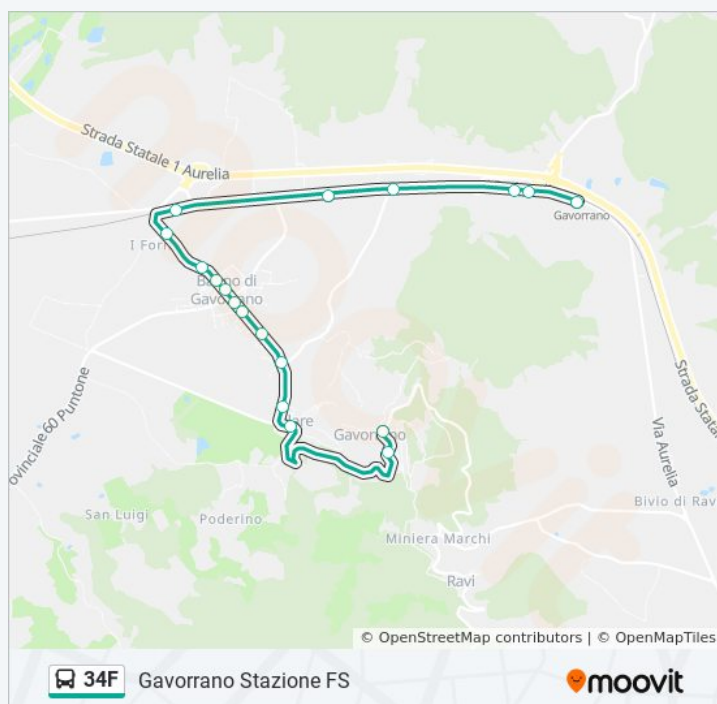

Gavorrano Stazione FS

### Informazioni sulla linea bus 34F

**Direzione:** Gavorrano Stazione FS

**Fermate:** 18

**Durata del tragitto:** 18 min

**La linea in sintesi:**

Gavorrano Stazione FS