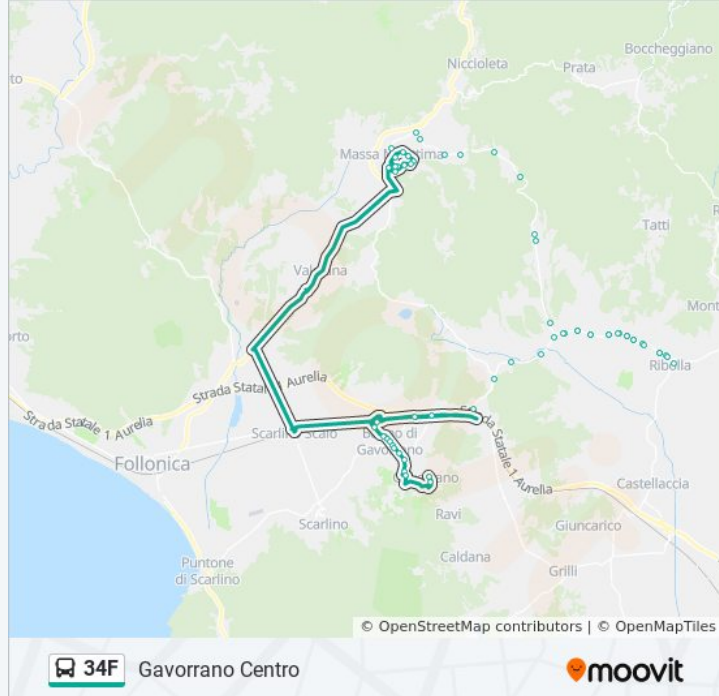

Fattoria Di Casteani

Palazzo Del Prefetto

Casteani Terza

Casteani Seconda

Casteani Prima

Collacchia

Km 9+950

Ribolla Casetta Papi

Ribolla Palazzine

Ribolla C.Le

Ribolla Palazzine

Ribolla Casetta Papi

Km 9+900

Collacchia

Casteani Prima

Casteani Seconda

Casteani Terza

Palazzo Del Prefetto

Fattoria Di Casteani

Ponte Carse

Perolla Bivio

Castel Di Pietra

Km 3+300

Santa Teresa

Gavorrano FS Caminetto

La Menga

San Ansano

San Giuseppe

Gavorrano Bagno Forni

Gavorrano Bagno Nord

Bagno Via Marconi 34 Incr.Via Verdi

Gavorrano Bagno Marconi

Gavorrano Bagno Centro