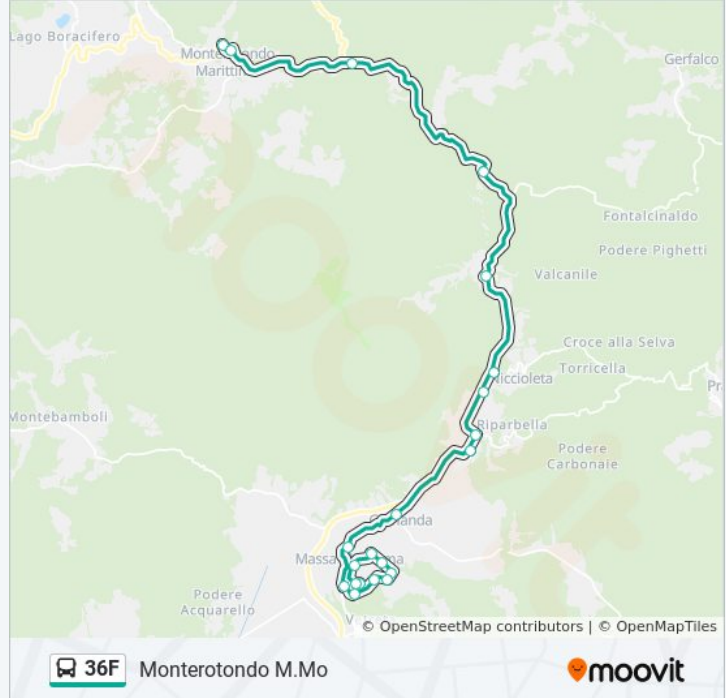

### Informazioni sulla linea bus 36F

**Direzione:** Monterotondo M.Mo

**Fermate:** 21

**Durata del tragitto:** 25 min

**La linea in sintesi:**

Monterotondo Bivio

Monterotondo Marittimo

Monterotondo M.Mo