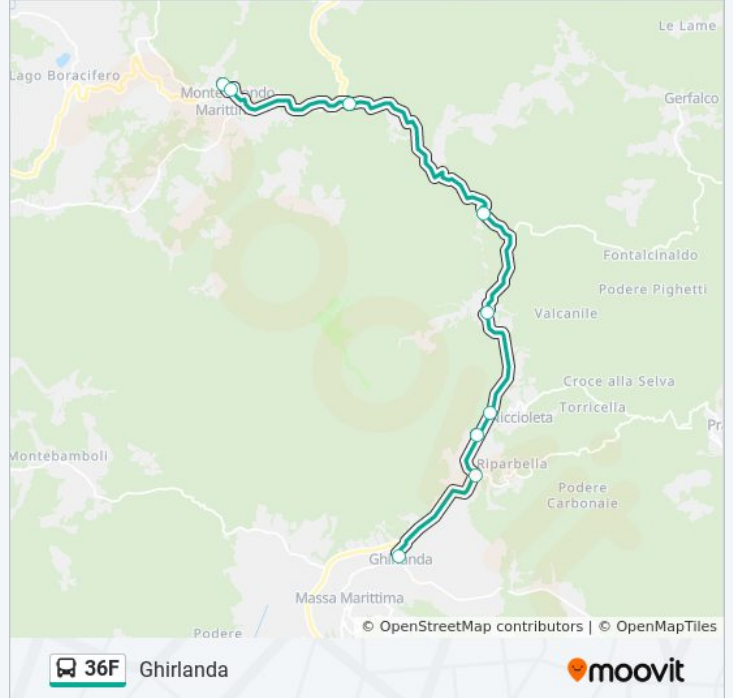

Usa Moovit per trovare le fermate della linea bus 36F più vicine a te e scoprire quando passerà il prossimo mezzo della linea bus 36F

**Direzione: Ghirlanda**

9 fermate

[VISUALIZZA GLI ORARI DELLA LINEA](#)

- Monterotondo M.Mo
- Monterotondo Marittimo
- Monterotondo Bivio
- Bivio Filetto
- Podere S. Costanza
- Niccioleta Bivio
- Podere Radi
- Pian Di Mucini
- Ghirlanda

**Orari della linea bus 36F**

Orari di partenza verso Ghirlanda:

lunedì	06:10 - 14:55
martedì	06:10 - 14:55
mercoledì	06:10 - 14:55
giovedì	06:10 - 14:55
venerdì	06:10 - 14:55
sabato	06:10 - 14:55
domenica	Non in Servizio

**Informazioni sulla linea bus 36F**

**Direzione:** Ghirlanda

**Fermate:** 9

**Durata del tragitto:** 25 min

**La linea in sintesi:**