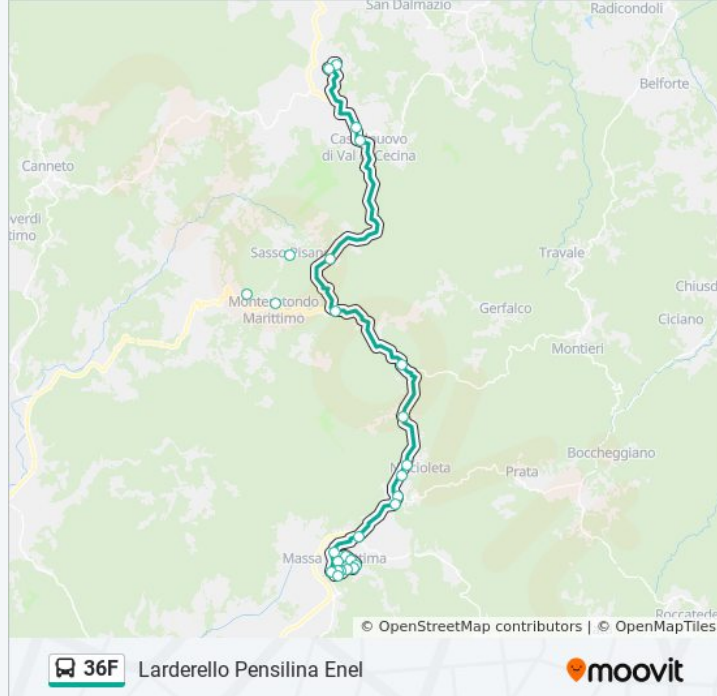

### Informazioni sulla linea bus 36F

**Direzione:** Larderello Pensilina Enel

**Fermate:** 27

**Durata del tragitto:** 50 min

**La linea in sintesi:**

Monterotondo Bivio

Monterotondo Marittimo

Bagnolo

Sasso Pisano

Sasso Pisano Bivio

Castelnuovo Val Di Cecina

Castelnuovo Cimitero

Larderello

Larderello Pensilina Enel