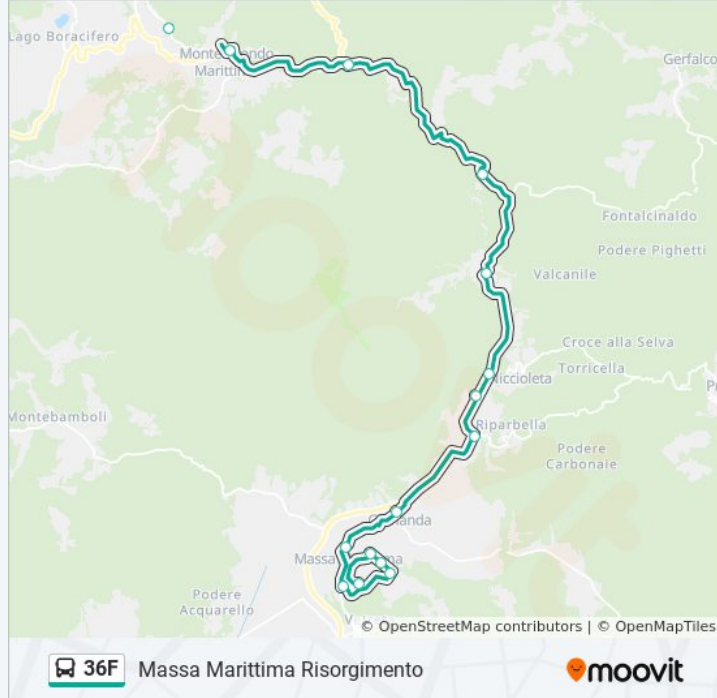

Massa Marittima Martiri Niccioleta

Massa Marittima Nenni

Massa Marittima Risorgimento

Direzione: Monterotondo M.Mo

21 fermate

[VISUALIZZA GLI ORARI DELLA LINEA](#)

Massa Marittima Risorgimento

Massa Marittima Risorgimento

Massa Marittima Corridoni Scuole

Massa Marittima 24 Maggio

Massa Marittima Martiri Niccioleta

Massa Marittima Nenni

Massa Marittima Nenni Madonnina

Massa Marittima Nenni Galleria

Massa Marittima Ospedale

Massa Marittima Risorgimento Massetana

Massa Marittima Circonvallazione

Ghirlanda Enoteca

Podere Nerelli

Pian Di Mucini

Podere Radi

Niccioleta Bivio

Podere S. Costanza

Bivio Filetto

Orari della linea bus 36F

Orari di partenza verso Monterotondo M.Mo:

lunedì	05:45 - 14:30
martedì	05:45 - 14:30
mercoledì	05:45 - 14:30
giovedì	05:45 - 14:30
venerdì	05:45 - 14:30
sabato	05:45 - 14:20
domenica	Non in Servizio

Informazioni sulla linea bus 36F

Direzione: Monterotondo M.Mo

Fermate: 21

Durata del tragitto: 25 min

La linea in sintesi: