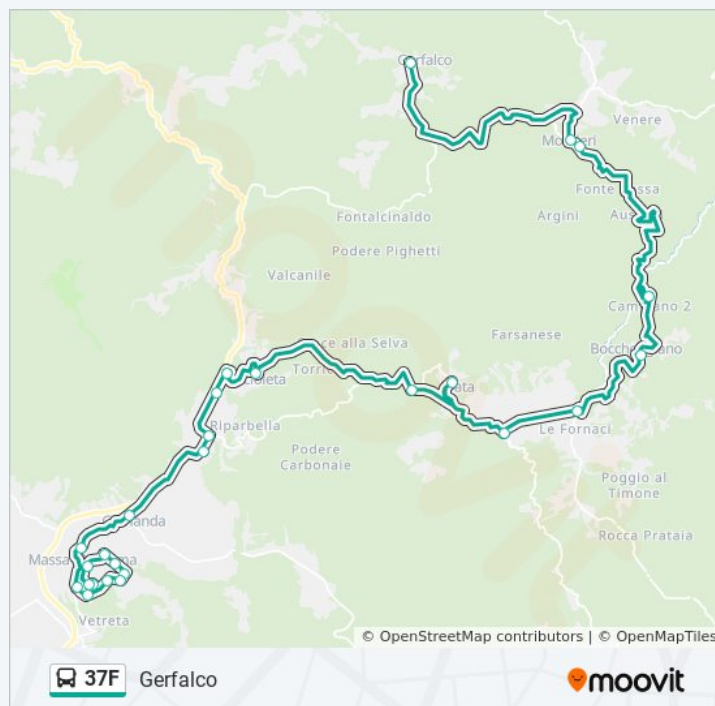

Tatti Bivio

Gabellino

Boccheggiano

Bivio Miniera Campiano

Montieri Cancellino

Montieri

Gerfalco

sabato

### Informazioni sulla linea bus 37F

**Direzione:** Gerfalco

**Fermate:** 26

**Durata del tragitto:** 60 min

**La linea in sintesi:**