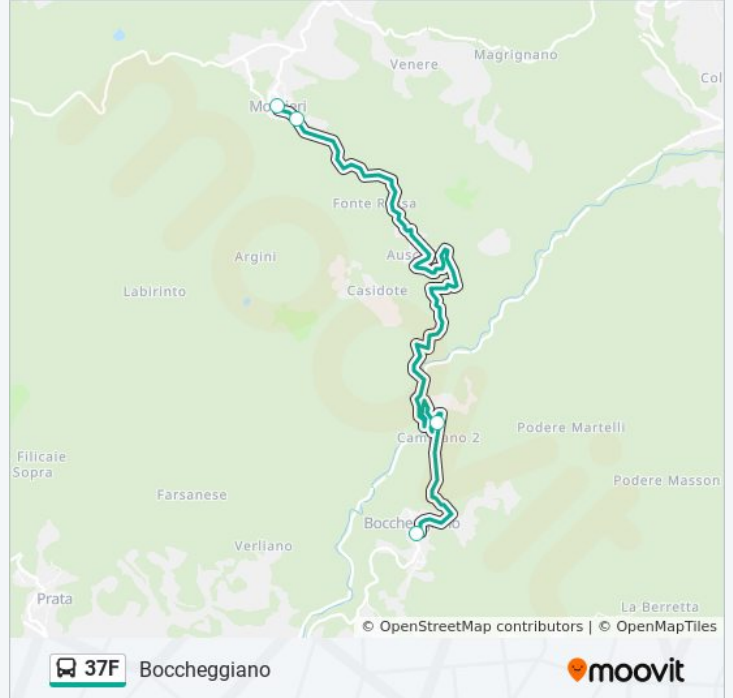

Usa Moovit per trovare le fermate della linea bus 37F più vicine a te e scoprire quando passerà il prossimo mezzo della linea bus 37F

**Direzione: Boccheggiano**

4 fermate

[VISUALIZZA GLI ORARI DELLA LINEA](#)

Montieri

Montieri Cancellino

Bivio Miniera Campiano

Boccheggiano

**Orari della linea bus 37F**

Orari di partenza verso Boccheggiano:

lunedì	Non in Servizio
martedì	Non in Servizio
mercoledì	Non in Servizio
giovedì	Non in Servizio
venerdì	09:30 - 12:00
sabato	Non in Servizio
domenica	Non in Servizio

**Informazioni sulla linea bus 37F**

**Direzione:** Boccheggiano

**Fermate:** 4

**Durata del tragitto:** 15 min

**La linea in sintesi:**