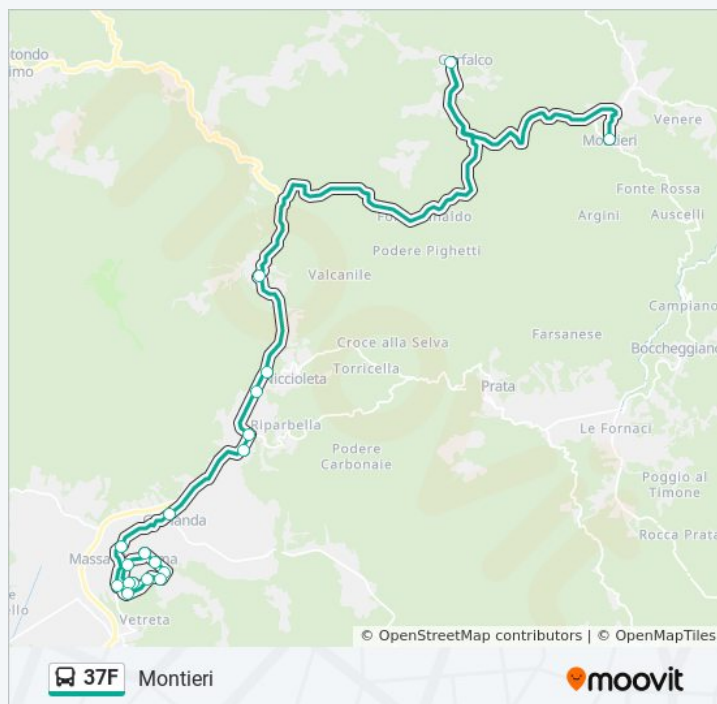

### Informazioni sulla linea bus 37F

Massa Marittima Ospedale

Massa Marittima Risorgimento Massetana

Massa Marittima Circonvallazione

Ghirlanda Enoteca

Podere Nerelli

Pian Di Mucini

Podere Radi

Niccioleta Bivio

Podere S. Costanza

Gerfalco

Montieri

**Direzione:** Montieri

**Fermate:** 19

**Durata del tragitto:** 40 min

**La linea in sintesi:**