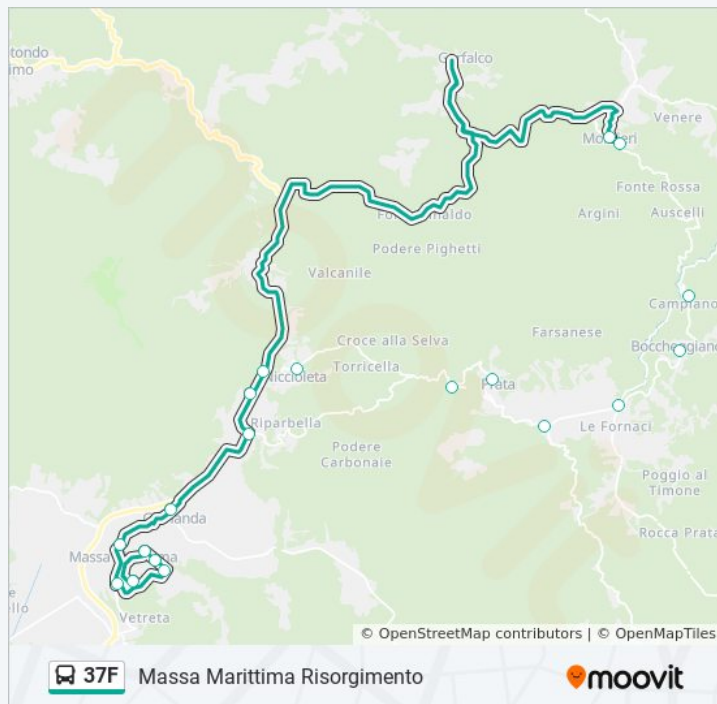

domenica Non in Servizio

Prata Centrale

Prata Ponte Dir. Massa

Niccioleta

Niccioleta Bivio

Podere Radi

Pian Di Mucini

Ghirlanda Enoteca

Massa Marittima Circonvallazione

Massa Marittima Risorgimento Massetana

Massa Marittima 24 Maggio

Massa Marittima Martiri Niccioleta

Massa Marittima Nenni

Massa Marittima Risorgimento

### Informazioni sulla linea bus 37F

**Direzione:** Massa Marittima Risorgimento

**Fermate:** 19

**Durata del tragitto:** 50 min

**La linea in sintesi:**