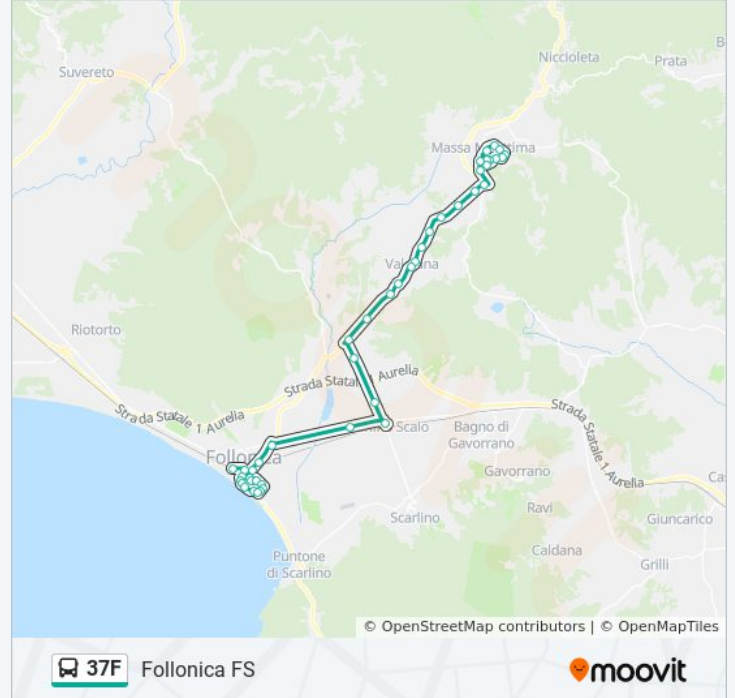

### Direzione: Gerfalco

26 fermate

[VISUALIZZA GLI ORARI DELLA LINEA](#)

Massa Marittima Risorgimento

Massa Marittima Risorgimento

Massa Marittima Corridoni Scuole