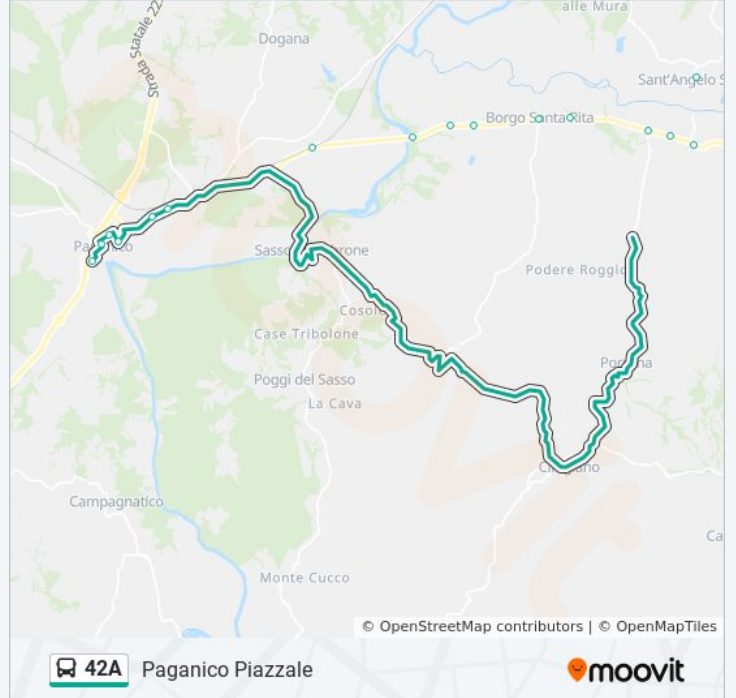

Informazioni sulla linea bus 42A

Direzione: Paganico Piazzale

Fermate: 50

Durata del tragitto: 39 min

La linea in sintesi:

Castel Del Piano Centrale
Castel Del Piano Ospedale
Castel Del Piano Gallaccino
Castel Del Piano San Processo
Case Rosse
Le Pergole
Montegiovi Centro
Montegiovi Bivio
Chiusina
Ponte Zancona
Bivio Monticello
Coniella
Puccio
Montenero Bivio
Montenero
Montenero Centro
Montenero
Molino
17+090
Mandrioni
Monte Salario
Sant'Angelo Bivio
Sant'Angelo Scalo
Cipressino
Bivio Porrone
Podere Sant'Agostino
Santa Rita
Ribugiano
Santa Petronilla
Terretello Ombrone
San Luigi
Paganico Consorzio
Paganico FS

Paganico Via Leopoldo
Paganico Scuole Medie
Paganico Porta Gorella
Paganico Piazzale

Direzione: Sasso D' Ombrone Centro

42 fermate

[VISUALIZZA GLI ORARI DELLA LINEA](#)

Arcidosso Autostazione
Arcidosso Cinigianese
Arcidosso Casa Del Prete
Le Macchie Bivio
Salaiola Bivio
Monticello Est
Km 20+680
Castiglioncello Bandini
Km 3+070
Stribugliano Poste
Stribugliano
Stribugliano Poste
Km 3+070
Castiglioncello Bandini
Stribugliano Bivio
Km 16+800
Stercolati
Ambrogina
Cinigiano Bivio Porrone
Cinigiano Centro
Cinigiano Nord
Km 11+400
Monte Vecchio
Capanna
Cantoniera