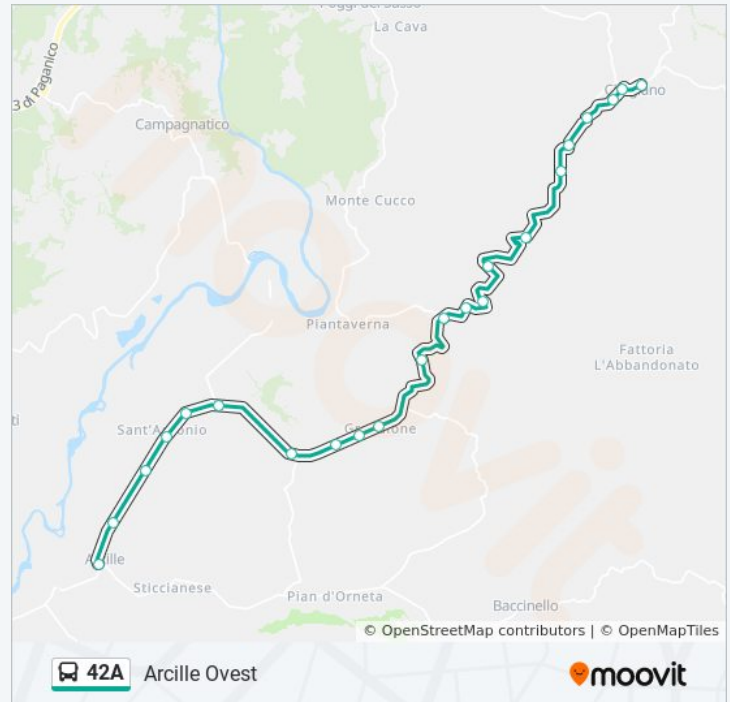

Non in Servizio

Informazioni sulla linea bus 42A

Direzione: Arcille Ovest

Fermate: 22

Durata del tragitto: 31 min

La linea in sintesi:

Direzione: Castel Del Piano Centrale

55 fermate