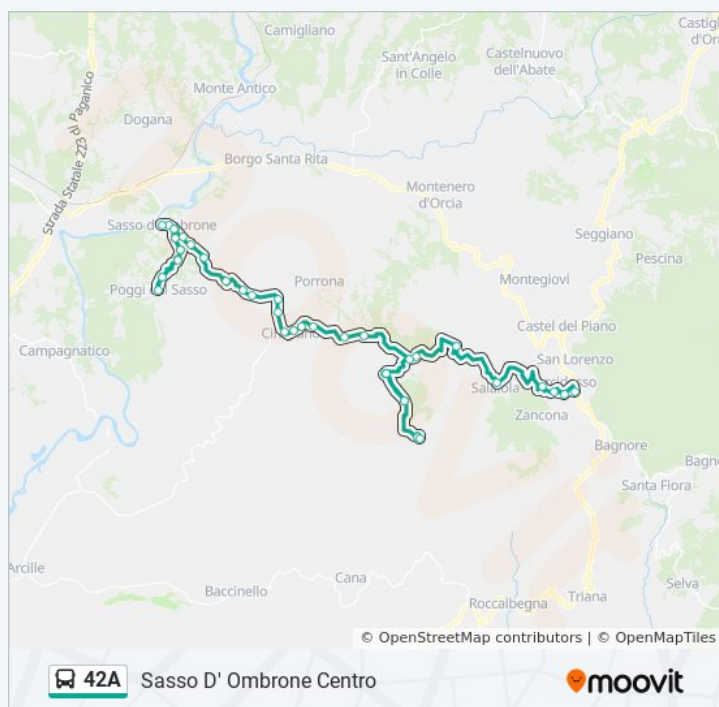

Paganico Via Leopoldo
Paganico Scuole Medie
Paganico Porta Gorella
Paganico Piazzale

Direzione: Sasso D' Ombrone Centro

42 fermate

[VISUALIZZA GLI ORARI DELLA LINEA](#)

Arcidosso Autostazione
Arcidosso Cinigianese
Arcidosso Casa Del Prete
Le Macchie Bivio
Salaiola Bivio
Monticello Est
Km 20+680
Castiglioncello Bandini
Km 3+070
Stribugliano Poste
Stribugliano
Stribugliano Poste
Km 3+070
Castiglioncello Bandini
Stribugliano Bivio
Km 16+800
Stercolati
Ambrogina
Cinigiano Bivio Porrone
Cinigiano Centro
Cinigiano Nord
Km 11+400
Monte Vecchio
Capanna
Cantoniera

Orari della linea bus 42A

Orari di partenza verso Sasso D' Ombrone Centro:

lunedì	13:10
martedì	13:10
mercoledì	13:10
giovedì	13:10
venerdì	13:10
sabato	13:10
domenica	Non in Servizio

Informazioni sulla linea bus 42A

Direzione: Sasso D' Ombrone Centro

Fermate: 42

Durata del tragitto: 72 min

La linea in sintesi:

Ponte Bagnolo

Pian Di Porco

Poggi Del Sasso Secondo Bivio

Km 4+500