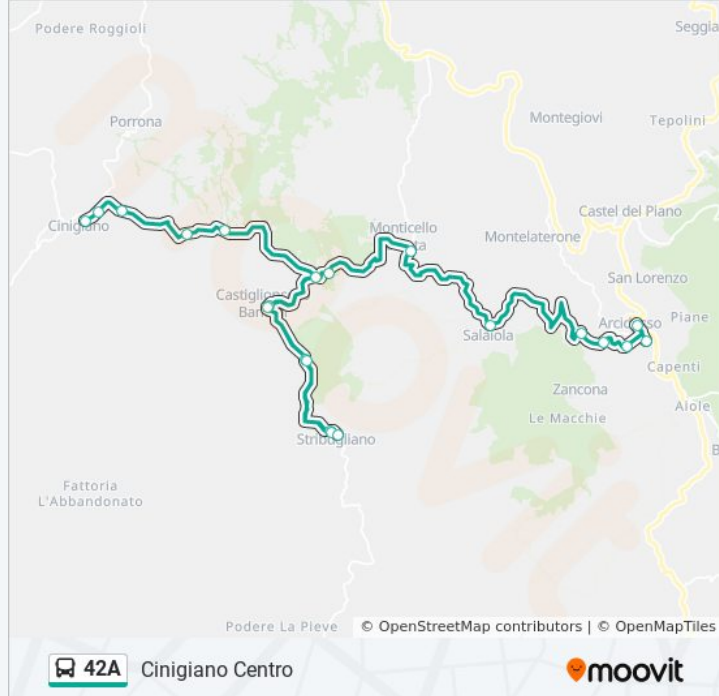

Informazioni sulla linea bus 42A

Direzione: Cinigiano Centro

Fermate: 21

Durata del tragitto: 40 min

La linea in sintesi:

Stercolati

Ambrogina

Cinigiano Bivio Porrona

Cinigiano Centro

Direzione: Falsettaio (S)

34 fermate

[VISUALIZZA GLI ORARI DELLA LINEA](#)

Paganico Piazzale

Paganico Porta Gorella

Paganico Via Della Stazione

Paganico FS