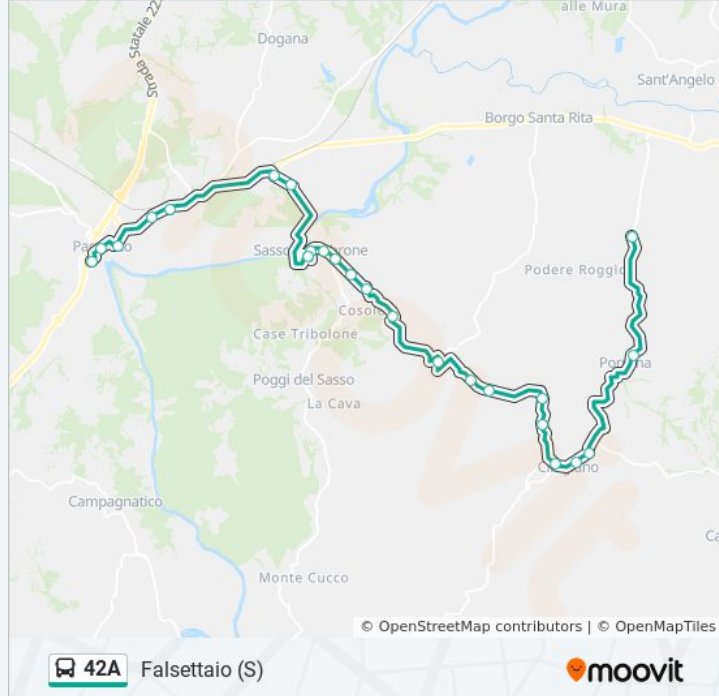

114

Vignoli

Poggi Del Sasso Primo Bivio

Km 4+500

Poggi Del Sasso Secondo Bivio

Pian Di Porco

Ponte Bagnolo

Cantoniera

Capanna

Monte Vecchio

Km 11+400

Cinigiano Nord

Cinigiano Centro

Cinigiano Bivio Porrone

Porrone

Falsettaio (S)

Direzione: Paganico Piazzale

50 fermate

[VISUALIZZA GLI ORARI DELLA LINEA](#)

Arcidosso Autostazione

Arcidosso Centrale

Arcidosso Cimitero

Arcidosso Ponti

Montoto

Arcidosso S.Lorenzo

Castel Del Piano Campeggio

Castel Del Piano Hotel Impero

Castel Del Piano Santucci

Castel Del Piano Santucci

Castel Del Piano Liceo

Castel Del Piano Santucci

Castel Del Piano Vittorio Veneto

Orari della linea bus 42A

Orari di partenza verso Paganico Piazzale:

lunedì	05:10 - 19:30
martedì	05:10 - 19:30
mercoledì	05:10 - 19:30
giovedì	05:10 - 19:30
venerdì	05:10 - 19:30
sabato	05:10 - 16:56
domenica	07:50 - 16:50

Informazioni sulla linea bus 42A

Direzione: Paganico Piazzale

Fermate: 50

Durata del tragitto: 39 min

La linea in sintesi: