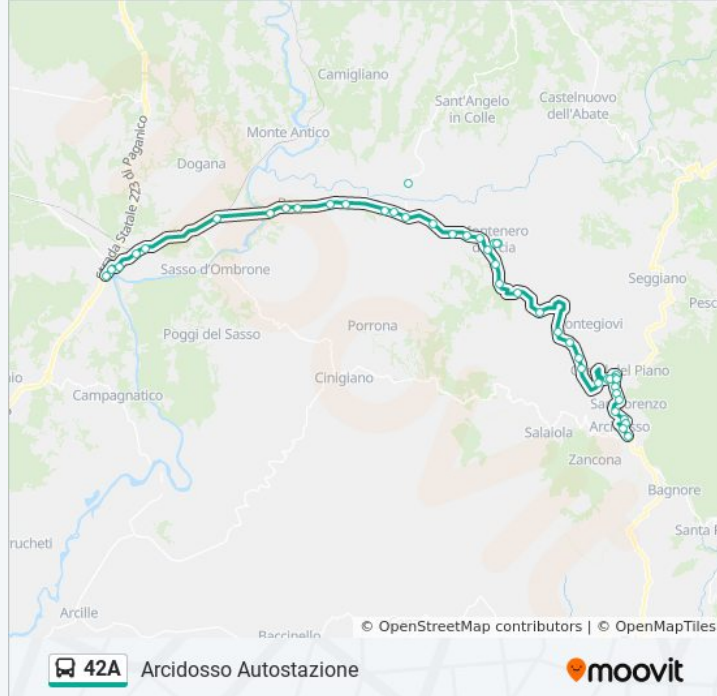

Castel Del Piano Vittorio Veneto

Castel Del Piano Centrale

Castel Del Piano Ospedale

Castel Del Piano Hotel Impero

Castel Del Piano Campeggio

Arcidosso S.Lorenzo

Montoto

Arcidosso Ponti

Arcidosso Cimitero

Arcidosso Centrale

Arcidosso Autostazione

Direzione: Arcille Ovest

22 fermate

[VISUALIZZA GLI ORARI DELLA LINEA](#)

Cinigiano Centro

Cinigiano Quadrivio