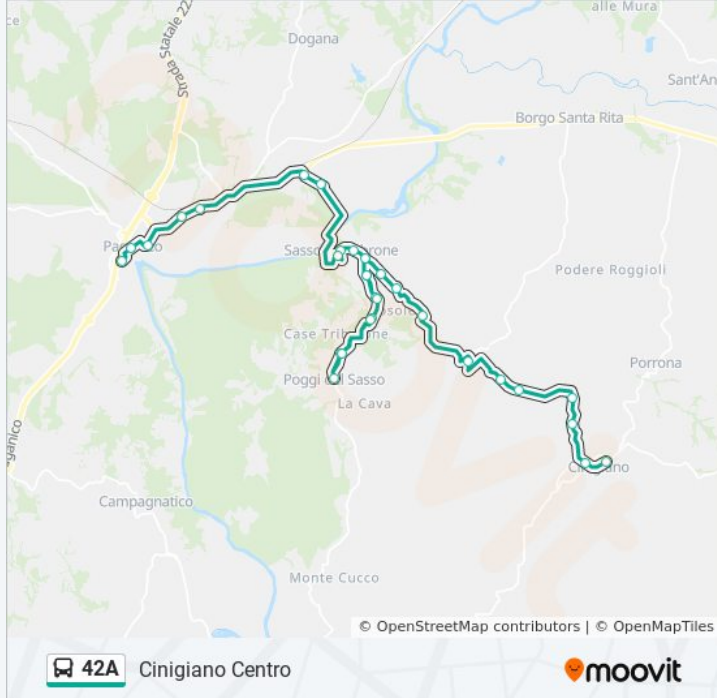

Vignoli

Poggi Del Sasso Primo Bivio

Km 4+500

Poggi Del Sasso Secondo Bivio

Pian Di Porco

Ponte Bagnolo

Cantoniera

Capanna

Monte Vecchio

Km 11+400

Cinigiano Nord

Cinigiano Centro

Direzione: Cinigiano Centro

21 fermate

[VISUALIZZA GLI ORARI DELLA LINEA](#)

Arcidosso Autostazione

Arcidosso Centrale

Arcidosso Cinigianese

Arcidosso Casa Del Prete

Le Macchie Bivio

Salaiola Bivio

Monticello Est

Km 20+680

Castiglioncello Bandini

Km 3+070

Stribugliano Poste

Stribugliano

Stribugliano Poste

Km 3+070

Castiglioncello Bandini

Stribugliano Bivio

Km 16+800

Orari della linea bus 42A

Orari di partenza verso Cinigiano Centro:

lunedì	05:45
martedì	05:45
mercoledì	05:45
giovedì	05:45
venerdì	05:45
sabato	05:45
domenica	Non in Servizio

Informazioni sulla linea bus 42A

Direzione: Cinigiano Centro

Fermate: 21

Durata del tragitto: 40 min

La linea in sintesi: