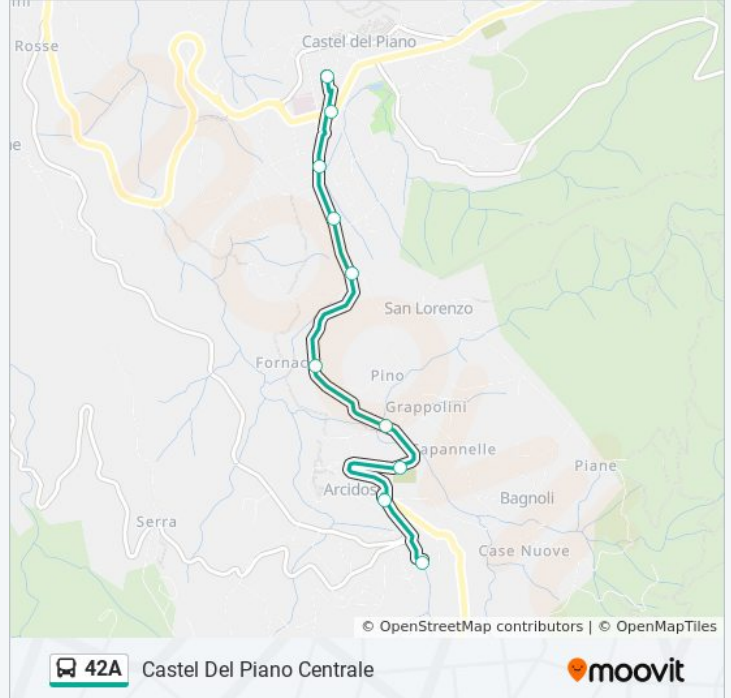

lunedì	18:00
martedì	18:00
mercoledì	18:00
giovedì	18:00
venerdì	18:00
sabato	18:00 - 19:00
domenica	Non in Servizio

Informazioni sulla linea bus 42A

Direzione: Castel Del Piano Centrale

Fermate: 10

Durata del tragitto: 5 min

La linea in sintesi:

Direzione: Cinigiano Centro

30 fermate

[VISUALIZZA GLI ORARI DELLA LINEA](#)

Paganico Piazzale
 Paganico Porta Gorella
 Paganico Via Della Stazione
 Paganico FS
 Paganico Consorzio
 Sasso D'Ombrone Bivio
 Colombaio
 Sasso D'Ombrone Parco
 Sasso D' Ombrone Centro
 Sasso D'Ombrone Est
 Vignoli
 114
 Leccione
 Chiaramonte
 Poggi Del Sasso
 Chiaramonte
 Leccione
 114