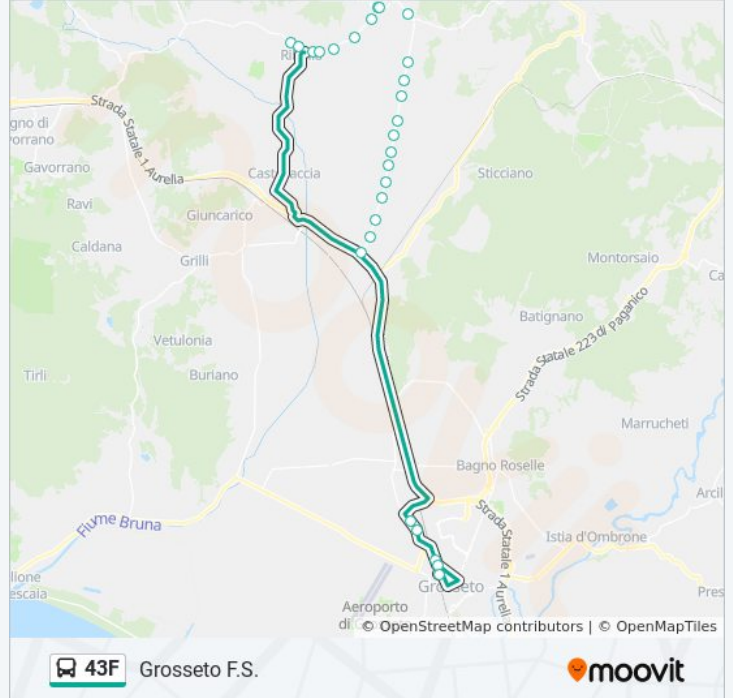

Informazioni sulla linea bus 43F

Direzione: Grosseto F.S.

Fermate: 27

Durata del tragitto: 41 min

La linea in sintesi:

Madonnino

Aurelia Nord Altezza Via Topazio

Aurelia Nord Altezza Via Giada

Aurelia Nord

Aurelia Nord

Grosseto F.S.

Direzione: Massa Marittima Risorgimento

26 fermate

[VISUALIZZA GLI ORARI DELLA LINEA](#)

Ribolla C.Le

Ribolla Palazzine