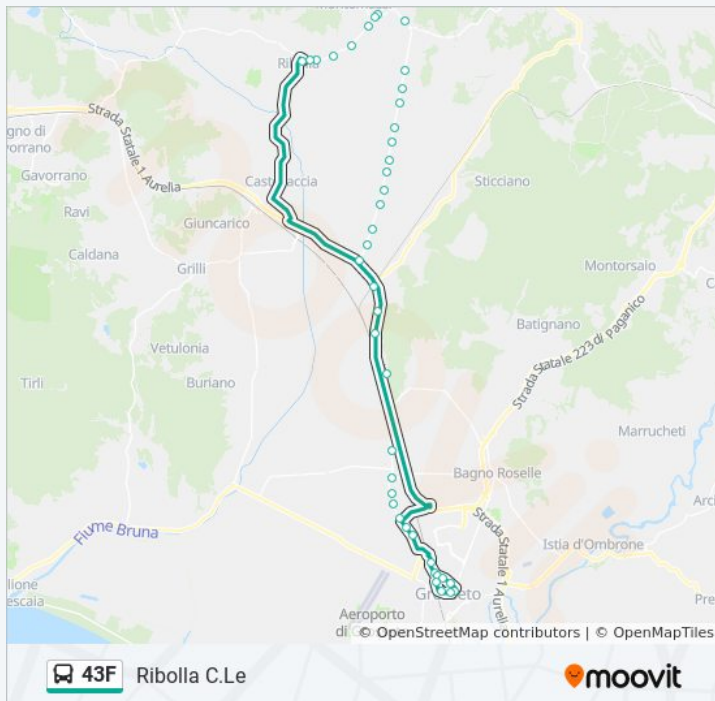

Sant'Anna

Km 7+700

Pian Del Volpi

Caminino

Ponte Ricci

Ponte Ricci

Km 14+850

Acqua Amara

Raspollino

Informazioni sulla linea bus 43F

Direzione: Ribolla C.Le

Fermate: 41

Durata del tragitto: 37 min

La linea in sintesi:

Ribolla Case Nuove

Ribolla Scuole

Ribolla C.Le

Direzione: Ribolla Casetta Papi

25 fermate

[VISUALIZZA GLI ORARI DELLA LINEA](#)

Massa Marittima Risorgimento

Massa Marittima Risorgimento

Massa Marittima Corridoni Scuole

Massa Marittima 24 Maggio