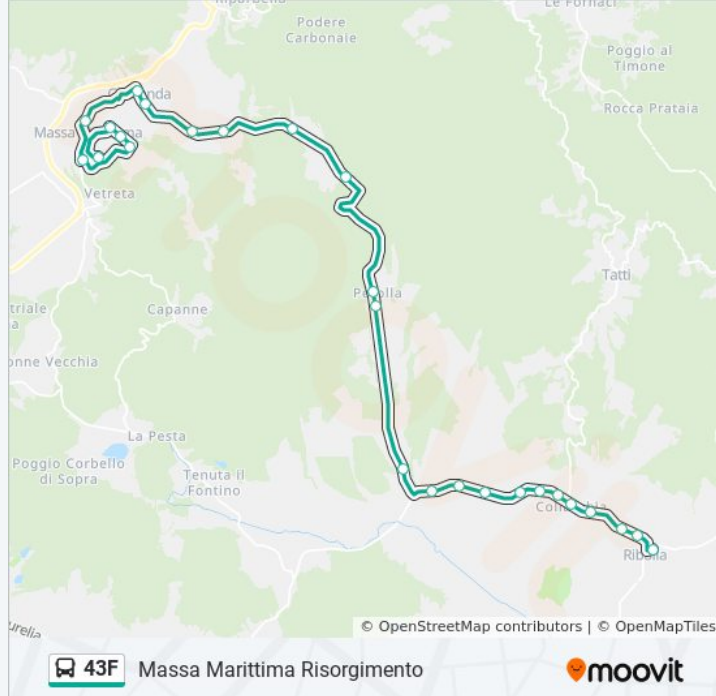

Informazioni sulla linea bus 43F

Direzione: Massa Marittima Risorgimento

Fermate: 26

Durata del tragitto: 33 min

La linea in sintesi:

Ghirlanda Stazione Fmf

Ghirlanda

Massa Marittima Circonvallazione

Massa Marittima Risorgimento Massetana

Massa Marittima 24 Maggio

Massa Marittima Martiri Niccioleta

Massa Marittima Nenni

Massa Marittima Risorgimento

Direzione: Ribolla C.Le

42 fermate

[VISUALIZZA GLI ORARI DELLA LINEA](#)