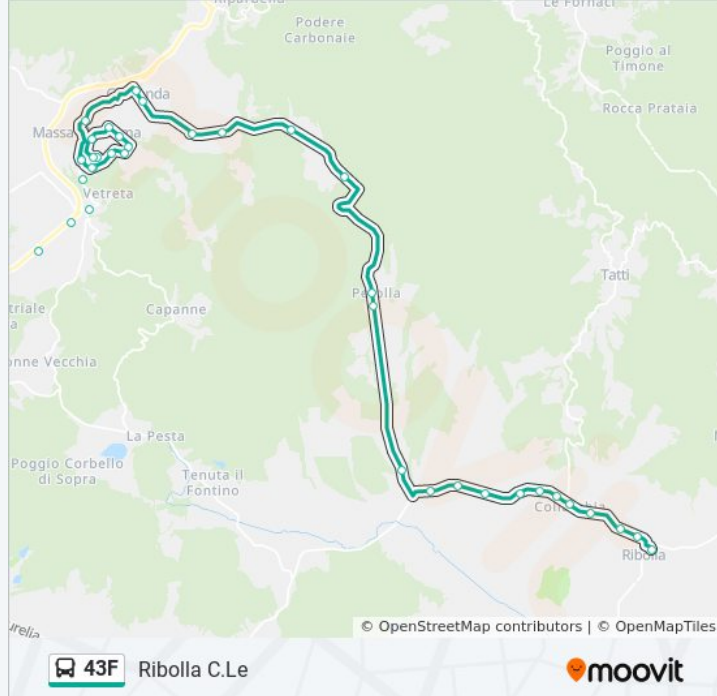

Massa Marittima Nenni Galleria

Massa Marittima Ospedale

Massa Marittima Risorgimento Massetana

Massa Marittima Circonvallazione

Ghirlanda

Ghirlanda Stazione Fmf

Km 11+900

Auscello

Cantoniera

Pianizzoli

Perolla

Perolla Tabacchi

Campo Alla Cantina

Ponte Carse

Fattoria Di Casteani

Palazzo Del Prefetto

Casteani Terza

Casteani Seconda

Casteani Prima

Collacchia

Km 9+950

Ribolla Casetta Papi

Ribolla Palazzine

Ribolla C.Le

Direzione: Ribolla C.Le

41 fermate

[VISUALIZZA GLI ORARI DELLA LINEA](#)

Grosseto F.S.

Matteotti

Via Tripoli (Edicola)

Corridoni

Pace Sacro Cuore

Orari della linea bus 43F

Orari di partenza verso Ribolla C.Le:

lunedì	13:43 - 19:15
martedì	13:43 - 19:15
mercoledì	13:43 - 19:15
giovedì	13:43 - 19:15
venerdì	13:43 - 19:15
sabato	13:43 - 19:15
domenica	Non in Servizio