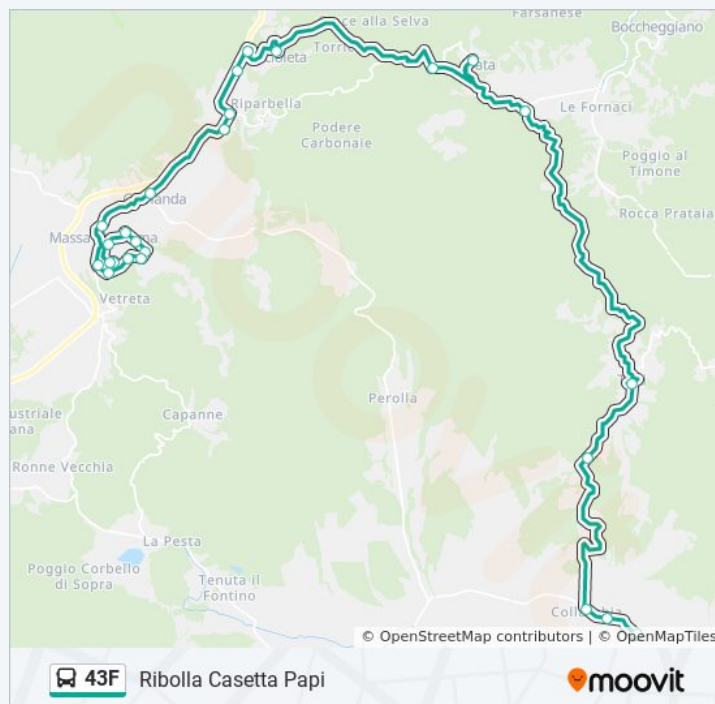

Ribolla Case Nuove

Ribolla Scuole

Ribolla C.Le

Direzione: Ribolla Casetta Papi

25 fermate

[VISUALIZZA GLI ORARI DELLA LINEA](#)

Massa Marittima Risorgimento

Massa Marittima Risorgimento

Massa Marittima Corridoni Scuole

Massa Marittima 24 Maggio

Massa Marittima Martiri Niccioleta

Massa Marittima Nenni

Massa Marittima Nenni Madonna

Massa Marittima Nenni Galleria

Massa Marittima Ospedale

Massa Marittima Risorgimento Massetana

Massa Marittima Circonvallazione

Ghirlanda Enoteca

Podere Nerelli

Pian Di Mucini

Podere Radi

Niccioleta Bivio

Niccioleta

Prata Ponte Dir. Prata

Prata Centrale

Tatti Bivio

Tatti

Podere Fantina

Collacchia

Km 9+950

Ribolla Casetta Papi

Orari della linea bus 43F

Orari di partenza verso Ribolla Casetta Papi:

lunedì	06:00
martedì	06:00
mercoledì	06:00
giovedì	06:00
venerdì	06:00
sabato	06:00
domenica	Non in Servizio

Informazioni sulla linea bus 43F

Direzione: Ribolla Casetta Papi

Fermate: 25

Durata del tragitto: 56 min

La linea in sintesi: