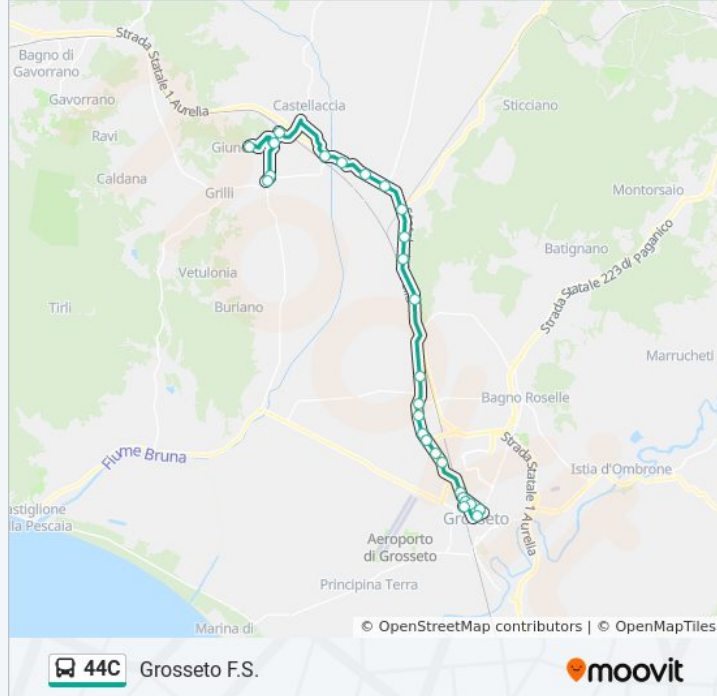

Informazioni sulla linea bus 44C

Direzione: Grosseto F.S.

Fermate: 27

Durata del tragitto: 34 min

La linea in sintesi:

Aurelia Nord Altezza Via Zircone

Aurelia Nord Altezza Via Topazio

Aurelia Nord Altezza Via Giada

Aurelia Nord

Aurelia Nord

Pace

Pace

Pace Sacro Cuore

Oberdan

Grosseto F.S.

Direzione: Lupo