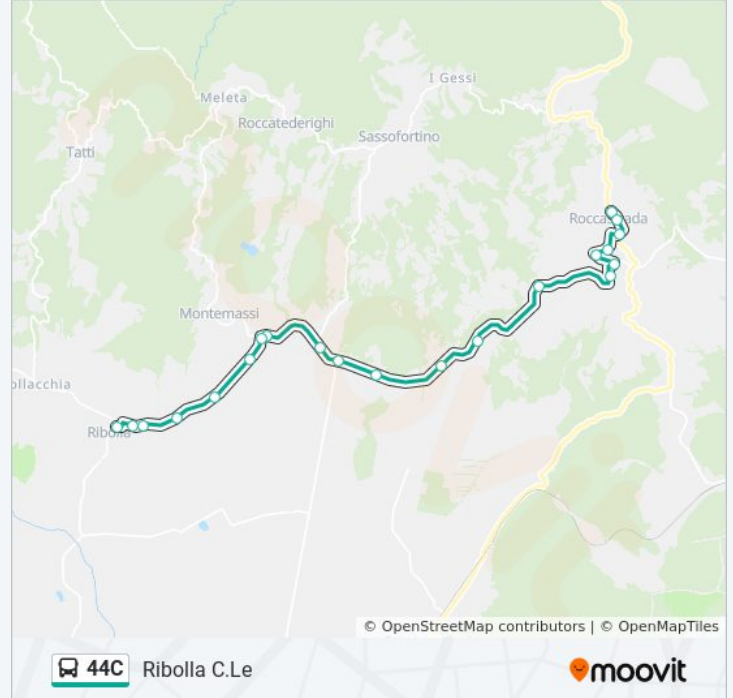

Informazioni sulla linea bus 44C

Direzione: Ribolla C.Le

Fermate: 21

Durata del tragitto: 19 min

La linea in sintesi:

Caminino

Ponte Ricci

Ponte Ricci

Km 14+850

Acqua Amara

Raspollino

Ribolla Case Nuove

Ribolla Scuole

Ribolla C.Le

Direzione: Roccastrada

34 fermate

[VISUALIZZA GLI ORARI DELLA LINEA](#)

Ribolla C.Le

Ribolla Scuole

Ribolla Case Nuove

Raspollino

Acqua Amara

Km 14+800

Ponte Ricci