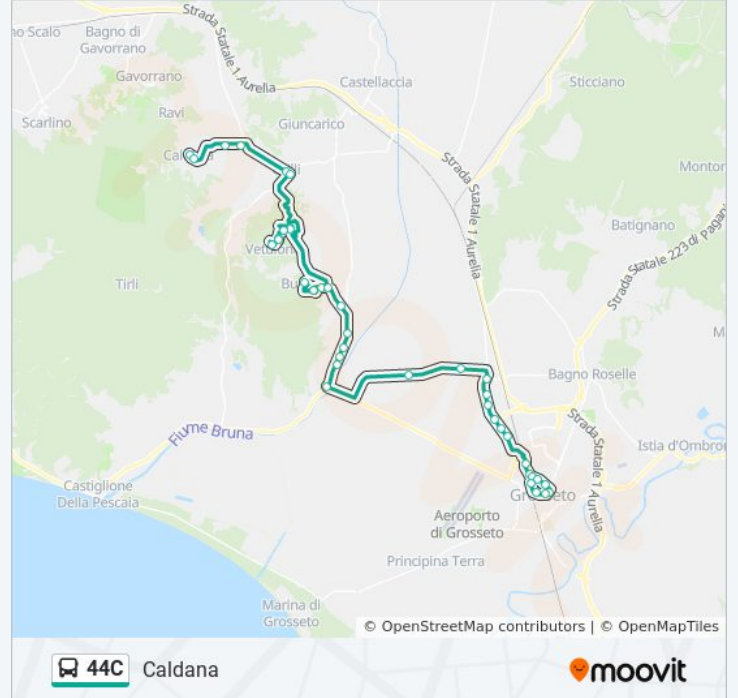

Informazioni sulla linea bus 44C**Direzione:** Caldana**Fermate:** 42**Durata del tragitto:** 47 min**La linea in sintesi:**

Ponte Casello

Santa Vittoria

Buriano Vaticino

Buriano Cimitero

Buriano

Buriano Cimitero

Vetulonia Scala Santa

Grilli

Grilli

Caldana Bivio

Caldana Basse

Caldana Cimitero

Caldana

Direzione: Gavorrano Bagno Centro

14 fermate

[VISUALIZZA GLI ORARI DELLA LINEA](#)

Caldana

Caldana Convento

Cave Di Caldana

Ravi

Ravi

Gavorrano

Fermate: 14

Durata del tragitto: 22 min

La linea in sintesi:

Direzione: Gavorrano Centro

27 fermate

[VISUALIZZA GLI ORARI DELLA LINEA](#)

Grosseto F.S.

Matteotti