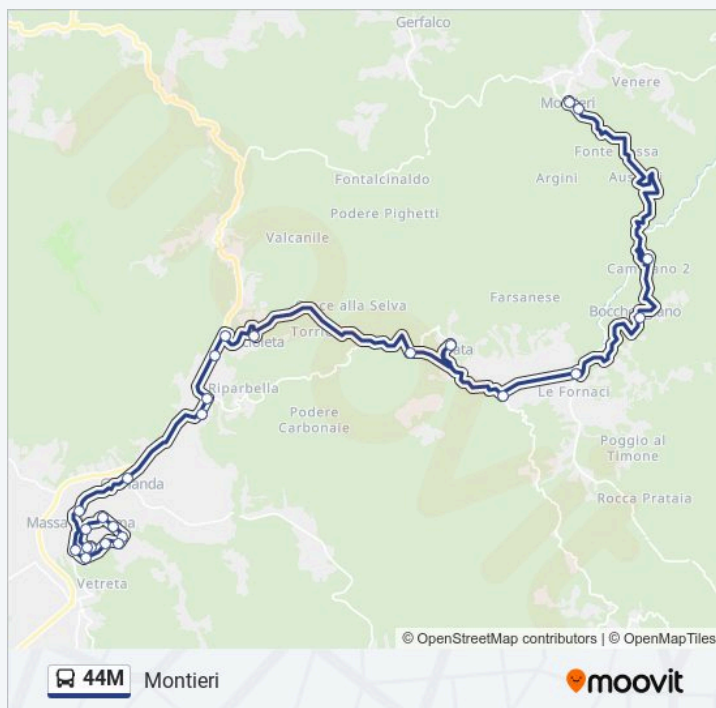

Informazioni sulla linea bus 44M

Direzione: Montieri

Fermate: 25

Massa Marittima Risorgimento Massetana

Massa Marittima Circonvallazione

Ghirlanda Enoteca

Podere Nerelli

Pian Di Mucini

Podere Radi

Niccioleta Bivio

Niccioleta

Prata Ponte Dir. Prata

Prata Centrale

Tatti Bivio

Gabellino

Boccheggiano

Bivio Miniera Campiano

Montieri Cancellino

Montieri

Durata del tragitto: 60 min

La linea in sintesi:

Direzione: Prata Centrale

19 fermate

[VISUALIZZA GLI ORARI DELLA LINEA](#)