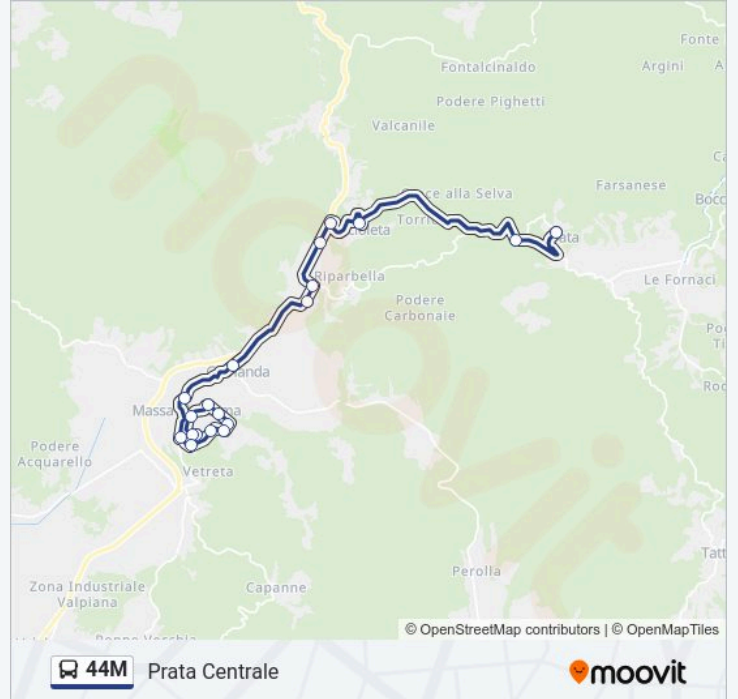

Massa Marittima Ospedale

Massa Marittima Risorgimento Massetana

Massa Marittima Circonvallazione

Ghirlanda Enoteca

Podere Nerelli

Orari della linea bus 44M

Orari di partenza verso Prata Centrale:

lunedì	Non in Servizio
martedì	16:35
mercoledì	Non in Servizio
giovedì	Non in Servizio
venerdì	16:35
sabato	Non in Servizio
domenica	Non in Servizio

Informazioni sulla linea bus 44M

Direzione: Prata Centrale

Fermate: 19

Durata del tragitto: 28 min

La linea in sintesi:

Pian Di Mucini

Podere Radi

Niccioleta Bivio

Niccioleta

Prata Ponte Dir. Prata

Prata Centrale

Orari, mappe e fermate della linea bus 44M disponibili in un PDF su moovitapp.com. Usa App Moovit per ottenere tempi di attesa reali, orari di tutte le altre linee o indicazioni passo-passo per muoverti con i mezzi pubblici a Firenze.

© 2024 Moovit - Tutti i diritti riservati