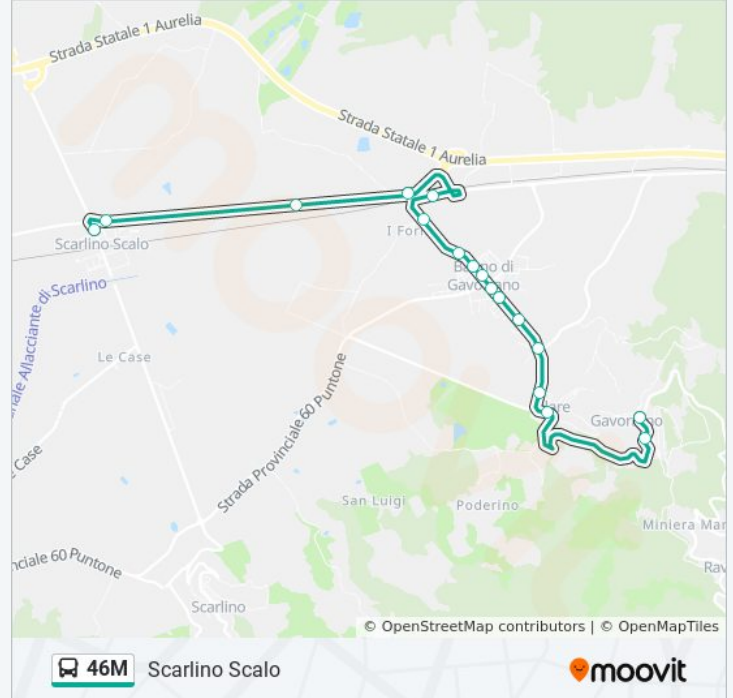

## Informazioni sulla linea bus 46M

**Direzione:** Scarlino Scalo

**Fermate:** 21

**Durata del tragitto:** 16 min

**La linea in sintesi:**

Scarlino Scalo Via Lelli

Scarlino Scalo FS

Scarlino Scalo