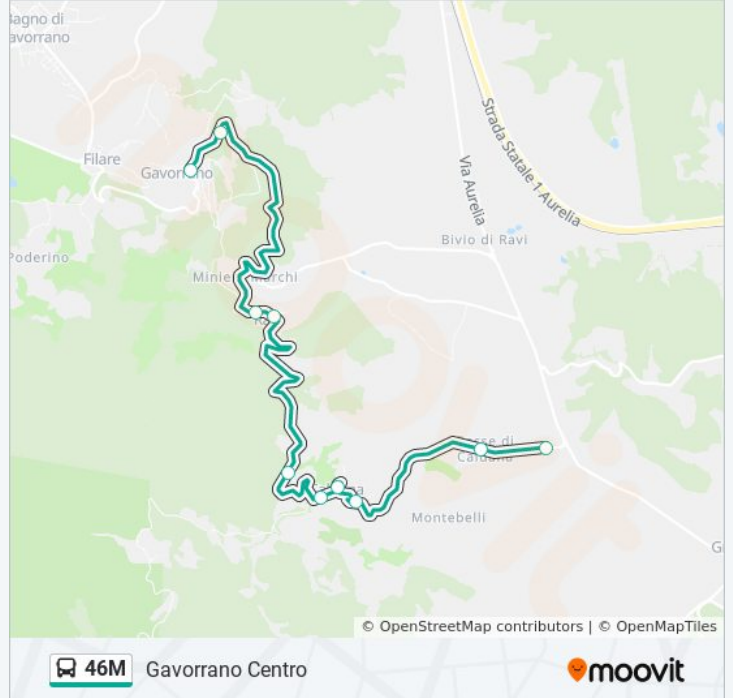

### Informazioni sulla linea bus 46M

**Direzione:** Gavorrano Centro

**Fermate:** 10

**Durata del tragitto:** 14 min

**La linea in sintesi:**

## Direzione: Scarlino Scalo

21 fermate

[VISUALIZZA GLI ORARI DELLA LINEA](#)

Gavorrano Centro

Gavorrano Carabinieri

Gavorrano Filare Scuole

Gavorrano Filare

Gavorrano Filare Bivio Menga