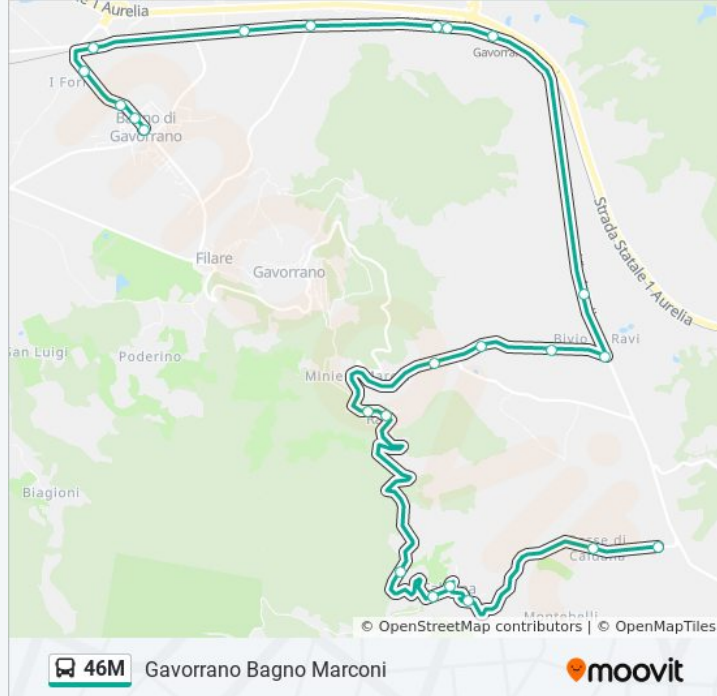

San Ansano

San Giuseppe

Gavorrano Bagno Forni

Gavorrano Bagno Nord

Bagno Via Marconi 34 Incr.Via Verdi

Gavorrano Bagno Marconi

Direzione: Gavorrano Centro

10 fermate

[VISUALIZZA GLI ORARI DELLA LINEA](#)

Caldana Bivio

Caldana Basse

Caldana Cimitero

Caldana

Caldana Convento

Cave Di Caldana

Ravi

Ravi

Gavorrano

Gavorrano Centro

Orari della linea bus 46M

Orari di partenza verso Gavorrano Centro:

lunedì	15:22 - 23:40
martedì	15:22 - 23:40
mercoledì	15:22 - 23:40
giovedì	15:22 - 23:40
venerdì	15:22 - 23:40
sabato	15:22 - 23:40
domenica	07:30 - 23:40

Informazioni sulla linea bus 46M

Direzione: Gavorrano Centro

Fermate: 10

Durata del tragitto: 14 min

La linea in sintesi: