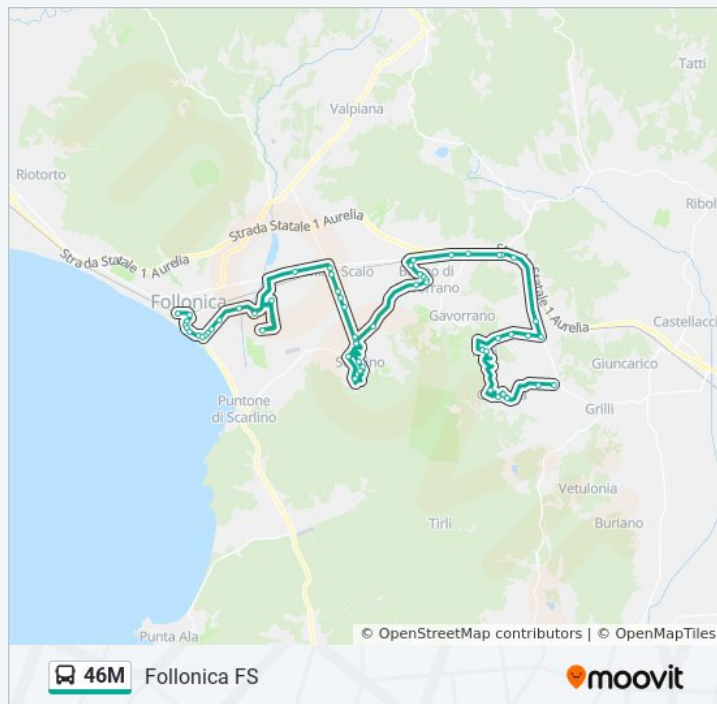

Scarlino Scalo

Palazzo Guelfi

**Direzione:** Follonica FS

**Fermate:** 53

**Durata del tragitto:** 60 min

**La linea in sintesi:**

Casone Di Scarlino Stabilimento Mar-Zinc

Casone Di Scarlino Tioxide