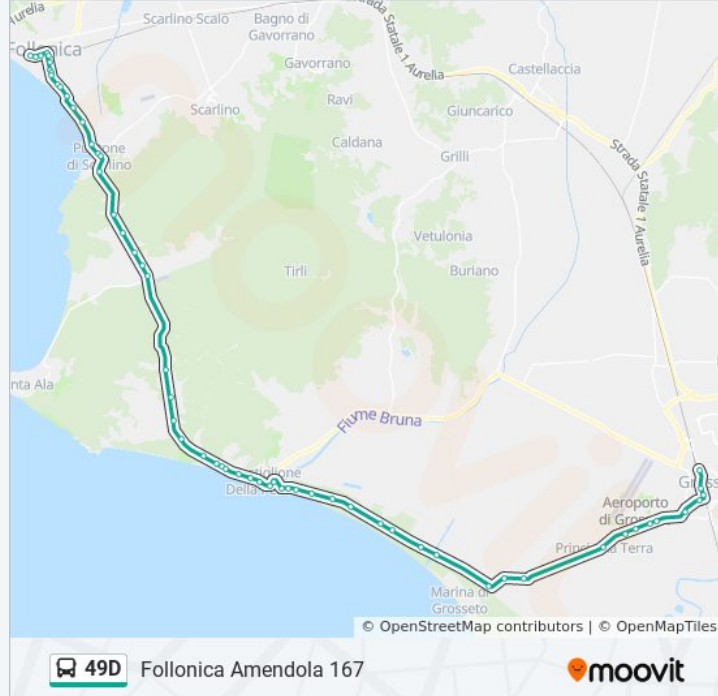

Follonica Lago Di Bracciano

Follonica Lago Di Bracciano Cassarello

Follonica Europa Cassarello

Follonica Europa Salceta

Follonica Pace A.S.L.

Follonica Europa Ippodromo

Follonica Leopardi Telecom

Follonica Leopardi Centro Comm.

Follonica Cimitero

Follonica Amendola Centro Comm.

Follonica Amendola

Follonica Amendola 167

Direzione: Grosseto F.S.

52 fermate

[VISUALIZZA GLI ORARI DELLA LINEA](#)

Follonica Amendola Centro Comm.