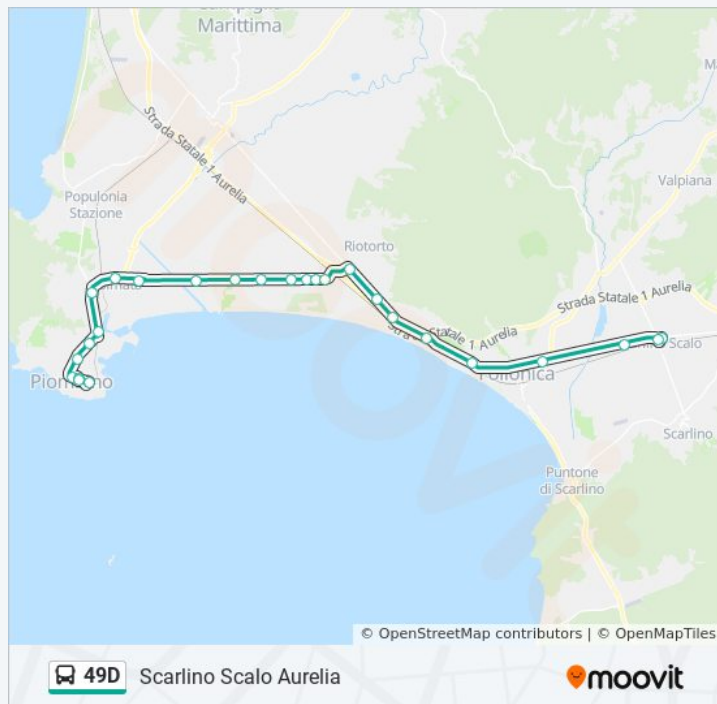

Scarlino Scalo FS

Scarlino Scalo

Scarlino Scalo Aurelia

Informazioni sulla linea bus 49D

Direzione: Scarlino Scalo Aurelia

Fermate: 9

Durata del tragitto: 12 min

La linea in sintesi: