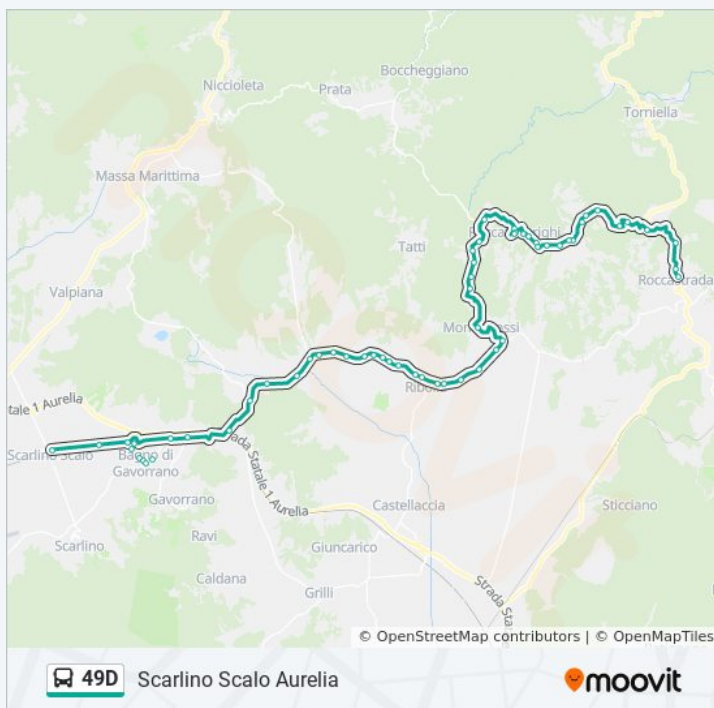

Incrociatella

Mazzoni

Km 1+980

Gessi

Km 4+000

Colonne Del Monaco

Sassofortino

Sassofortino Poste

Sassofortino Bivio Peruzzo

Km 6+120

Le Coste

Roccatederighi San Martino

Roccatederighi Belvedere

Roccatederighi Vignoli

Roccatederighi Scuole

Roccatederighi Centro

Roccatederighi Nord

Meleta

Km 18+900

Km 18+250

Km 17+500

San Giusto

Km 16+320

Montemassi

Ponte Ricci

Km 14+850

Acqua Amara

Raspollino

Ribolla Case Nuove

Ribolla Scuole

Ribolla Palazzine

Ribolla Casetta Papi

Km 9+900

sabato

04:00 - 20:00

domenica

04:00 - 20:00

Informazioni sulla linea bus 49D

Direzione: Scarlino Scalo Aurelia

Fermate: 59

Durata del tragitto: 52 min

La linea in sintesi: