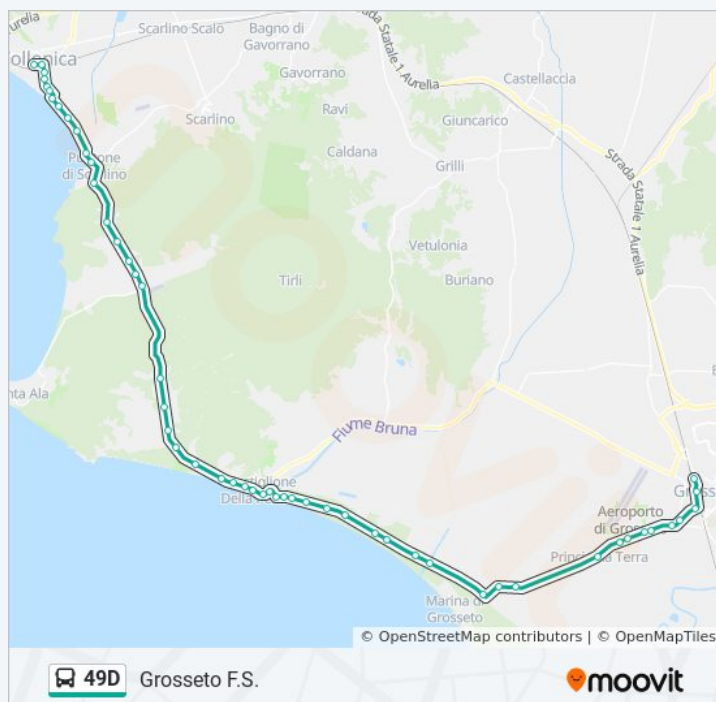

Pian D'Alma

La Santa

Km 17+950

Pian Di Rocca

Rocchette Bivio

Camping Maremma

Orari della linea bus 49D

Orari di partenza verso Grosseto F.S.:

lunedì	06:55 - 22:55
martedì	06:55 - 22:55
mercoledì	06:55 - 22:55
giovedì	06:55 - 22:55
venerdì	06:55 - 22:55
sabato	06:55 - 22:55
domenica	06:55 - 22:55

Informazioni sulla linea bus 49D

Direzione: Grosseto F.S.

Fermate: 52

Durata del tragitto: 45 min

La linea in sintesi:

Nuove Dune

La Valletta

Castiglione D.P.-Stadio

Bar Ciro

Castiglione D.P. Monumento