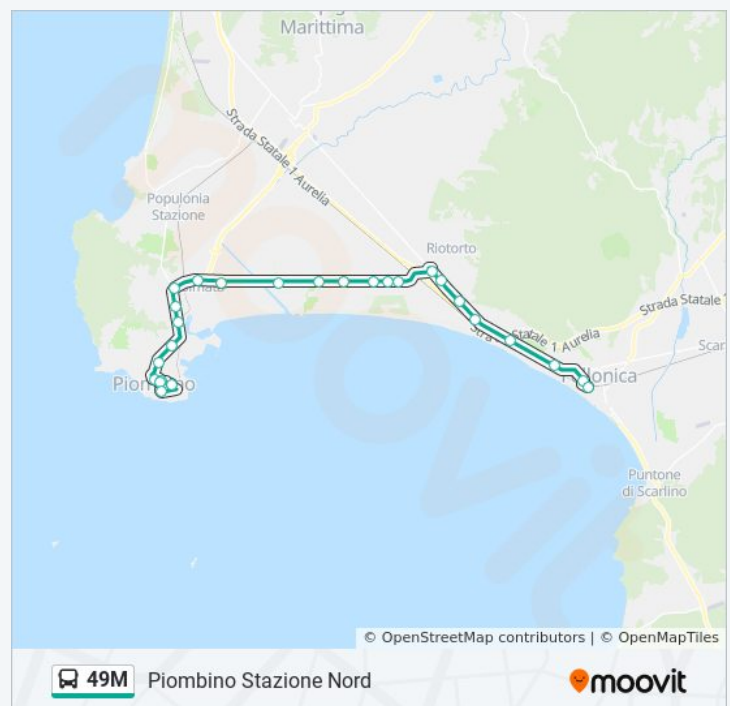

**Direzione: Porto Biglietterie Nord**

25 fermate

[VISUALIZZA GLI ORARI DELLA LINEA](#)

Follonica Amendola 167

Orari di partenza verso Piombino Stazione Nord:

lunedì	07:05
martedì	07:05
mercoledì	07:05
giovedì	07:05
venerdì	07:05
sabato	07:05
domenica	Non in Servizio

### Informazioni sulla linea bus 49M

**Direzione:** Piombino Stazione Nord

**Fermate:** 26

**Durata del tragitto:** 37 min

**La linea in sintesi:**

49M Piombino Stazione Nord

moovit