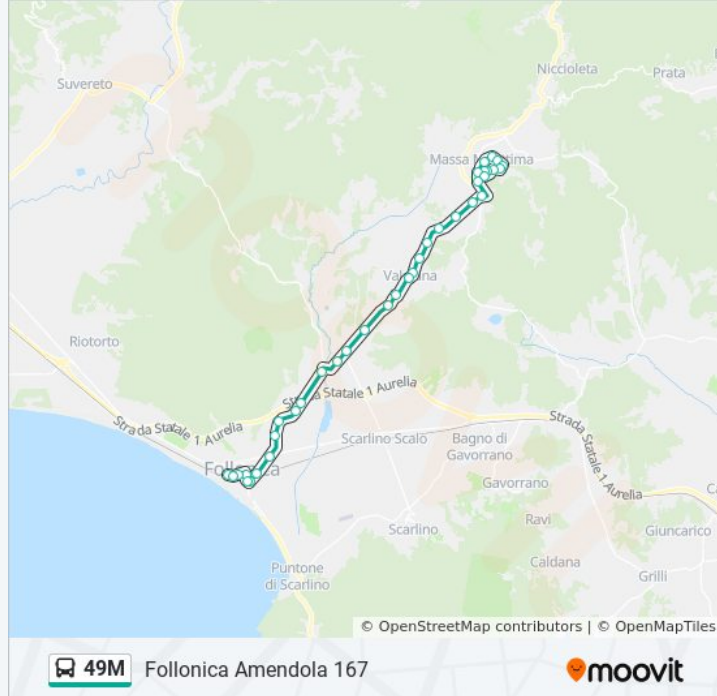

**Informazioni sulla linea bus 49M****Direzione:** Follonica Amendola 167**Fermate:** 37**Durata del tragitto:** 29 min**La linea in sintesi:**

Valpiana Novella

Carrareccia

Cura Nuova

Cura Nuova Stazione

Bivio Montioni

Palazzi

Palazzi Vallino

Curva Dei Pini

Follonica Ippodromo Nuovo

Follonica Massetana Rondelli

Follonica Massetana

Follonica Massetana Ippodromo

Follonica Leopardi Telecom

Follonica Leopardi Centro Comm.

Follonica Amendola Centro Comm.

Follonica Amendola

Follonica Amendola 167

**Direzione: Follonica Amendola Centro Comm.**

35 fermate

[VISUALIZZA GLI ORARI DELLA LINEA](#)

Via L. Da Vinci Ext