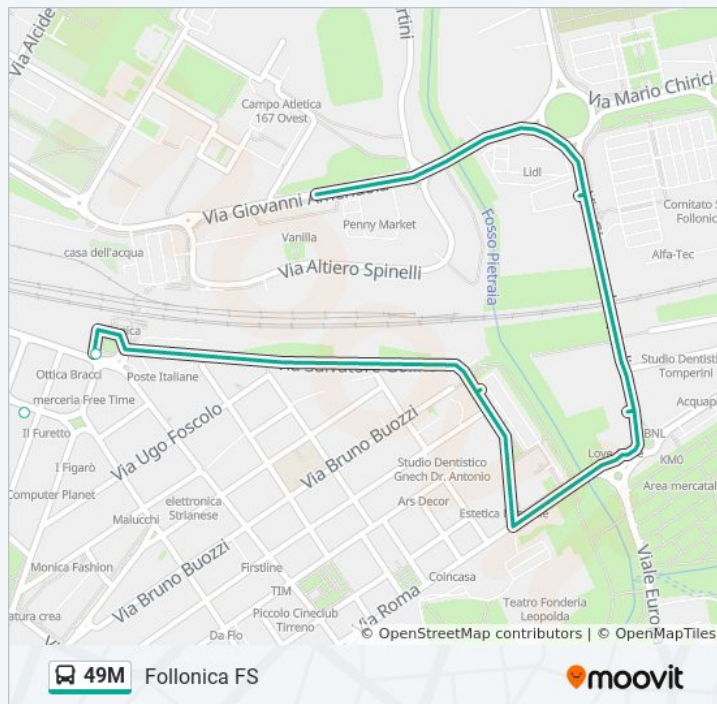

## Informazioni sulla linea bus 49M

**Direzione:** Follonica FS

**Fermate:** 25

**Durata del tragitto:** 1 min

**La linea in sintesi:**