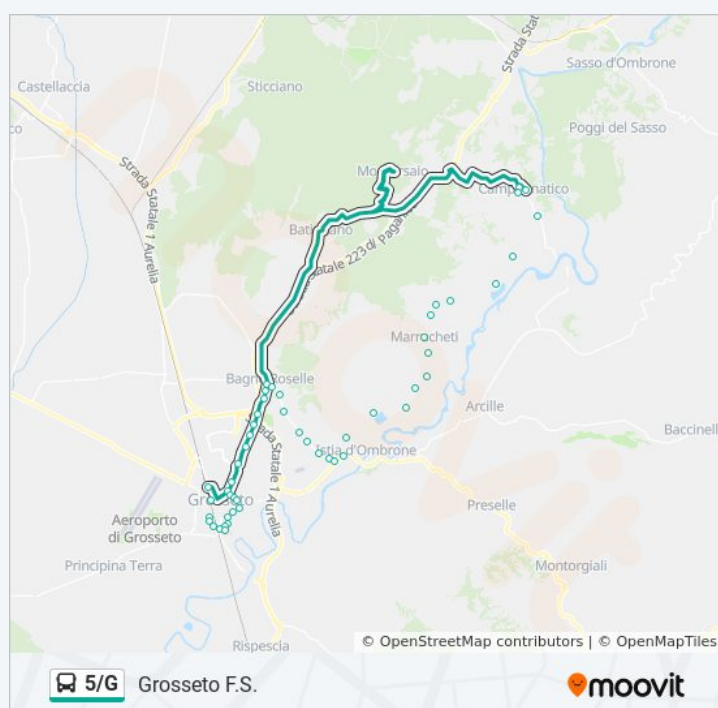

sabato

06:52 - 14:30

domenica

Non in Servizio

Informazioni sulla linea bus 5/G

Direzione: Grosseto F.S.

Fermate: 46

Durata del tragitto: 40 min

La linea in sintesi:

Senese

Ombrone Tribunale

Liri Tribunale

Liri

Scansanese Cottolengo

Scansanese

Battisti Ponchielli