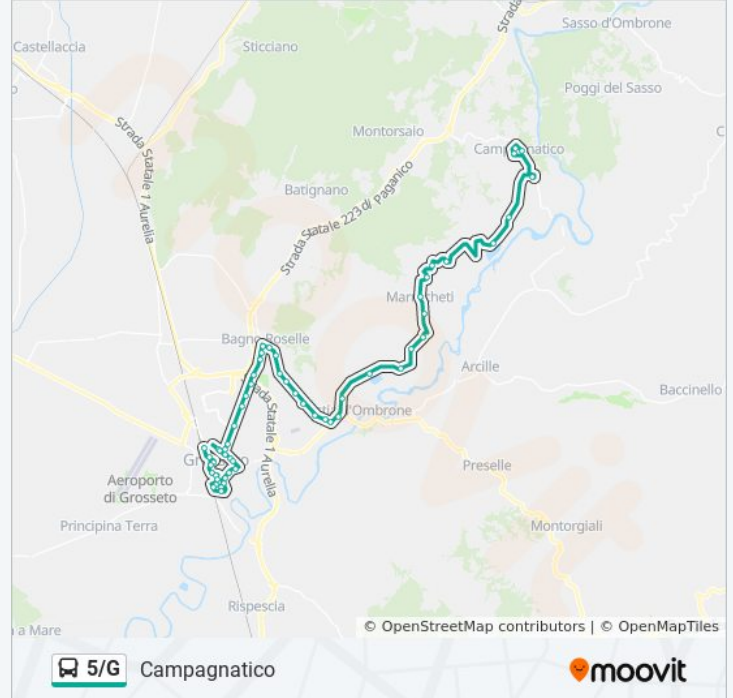

Km 3+000

Km 2+600

Km 2+370

Km 1+920

Laghi Bivio

Km 0+905

Km 0+430

Km 0+100

Stiacciole

Km 1+350

Bivio La Macchia

Km 4+000

Km 5+150

Siletto

Km 6+890

Marrucheti

Bivio Montalto

Sugherettino

Poggio La Squarcia

Fonte Marina

Manzinello Secondo

Innesto SP 18

Campagnatico Case Nuove

Campagnatico Sant'Agata

Campagnatico

Direzione: Grosseto F.S.

46 fermate

[VISUALIZZA GLI ORARI DELLA LINEA](#)

Campagnatico Case Nuove

Orari della linea bus 5/G

Orari di partenza verso Grosseto F.S.:

lunedì 06:52 - 14:30