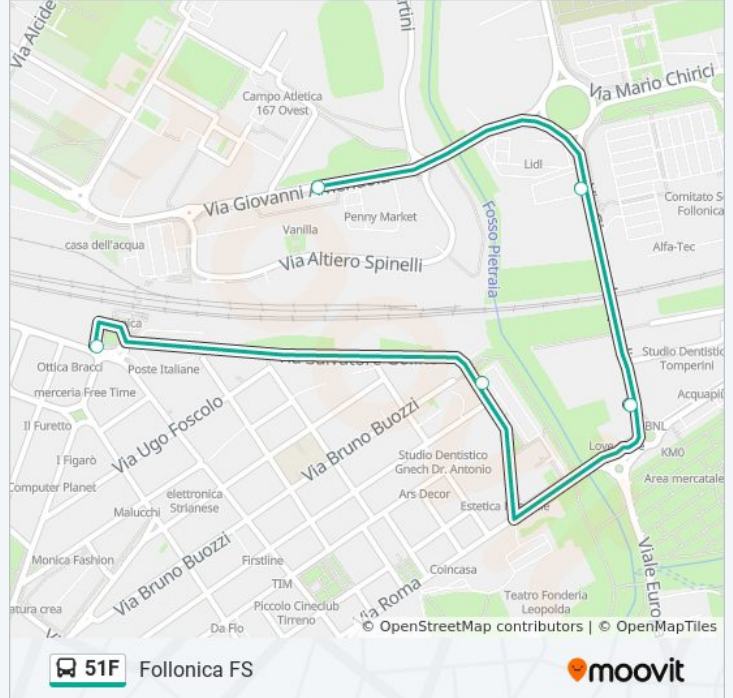

Informazioni sulla linea bus 51F

Direzione: Casale Di Pari Svincolo

Fermate: 29

Durata del tragitto: 43 min

La linea in sintesi:

Roccastrada Scuole Elementari

Roccastrada Poste

Roccastrada Poste

Direzione: Follonica FS

5 fermate

[VISUALIZZA GLI ORARI DELLA LINEA](#)

Follonica Amendola Centro Comm.

Follonica Leopardi Centro Comm.

Follonica Leopardi

Follonica Golino

Follonica FS

Informazioni sulla linea bus 51F

Direzione: Follonica FS

Fermate: 5

Durata del tragitto: 3 min

La linea in sintesi:

Direzione: Follonica FS

40 fermate

[VISUALIZZA GLI ORARI DELLA LINEA](#)