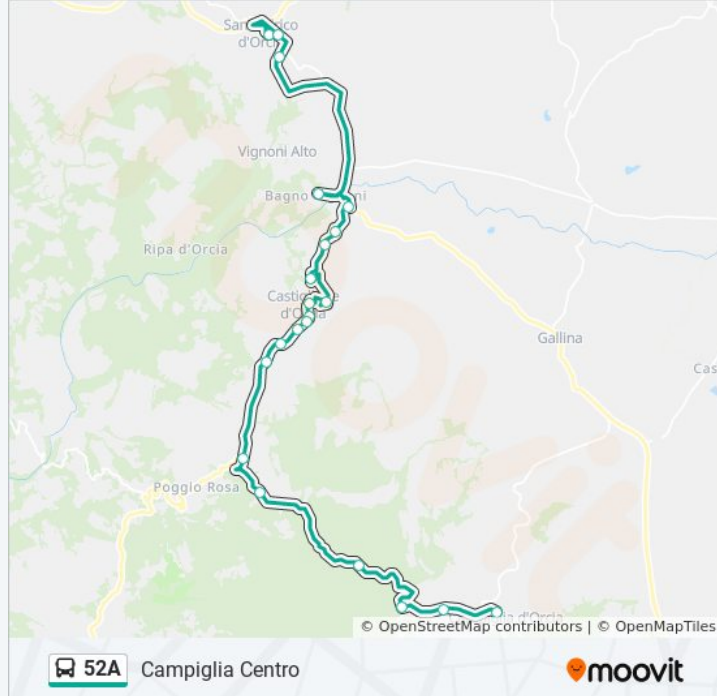

La linea in sintesi:

Castiglione D'Orcia - Mondo Nuovo

Castiglione D'Orcia - Zona Artig.

Bv. Madonna Della Querce

Madonna Della Querce

Agriturismo I Lecci

Bv. Vivo

Belvedere - Capanne

Campiglia Centro

Direzione: Castiglione D'Orcia

36 fermate

[VISUALIZZA GLI ORARI DELLA LINEA](#)

Arcidosso Autostazione

Arcidosso Centrale

Arcidosso Cimitero

Arcidosso Ponti