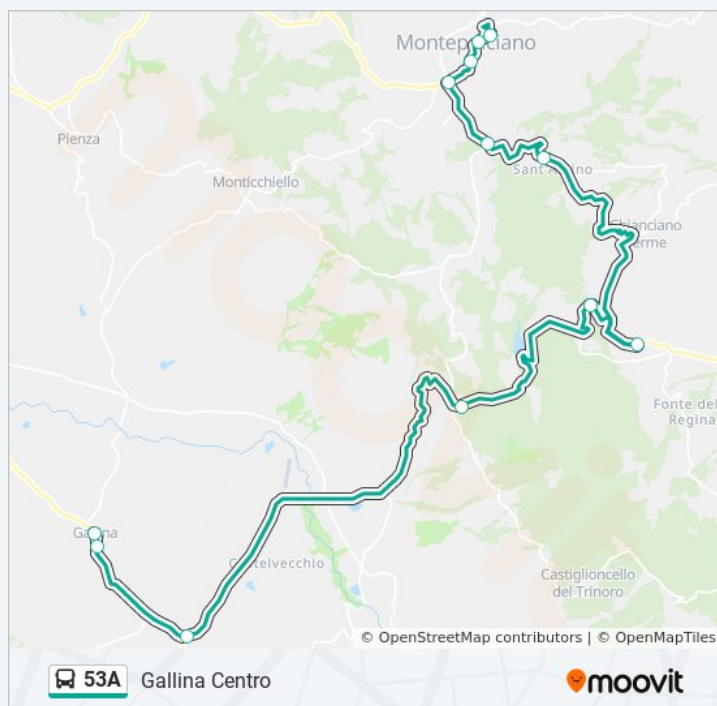

P.Ta Delle Farine

Opposta S.Biagio

Villa Bianca

S.Albino Terme

Chianciano-Autostazione

Chianciano-P.Zza Italia (Taxi)

Chianciano-Loc. La Foce

Bv. Traversa Amiata

Gallina Dir.Nord

Gallina Centro

giovedì	13:35
venerdì	13:35
sabato	13:35
domenica	Non in Servizio

Informazioni sulla linea bus 53A

Direzione: Gallina Centro

Fermate: 12

Durata del tragitto: 51 min

La linea in sintesi:

Direzione: Gallina Centro

47 fermate

[VISUALIZZA GLI ORARI DELLA LINEA](#)

Arcidosso Autostazione

Arcidosso Centrale

Arcidosso Cimitero

Arcidosso Ponti

Montoto