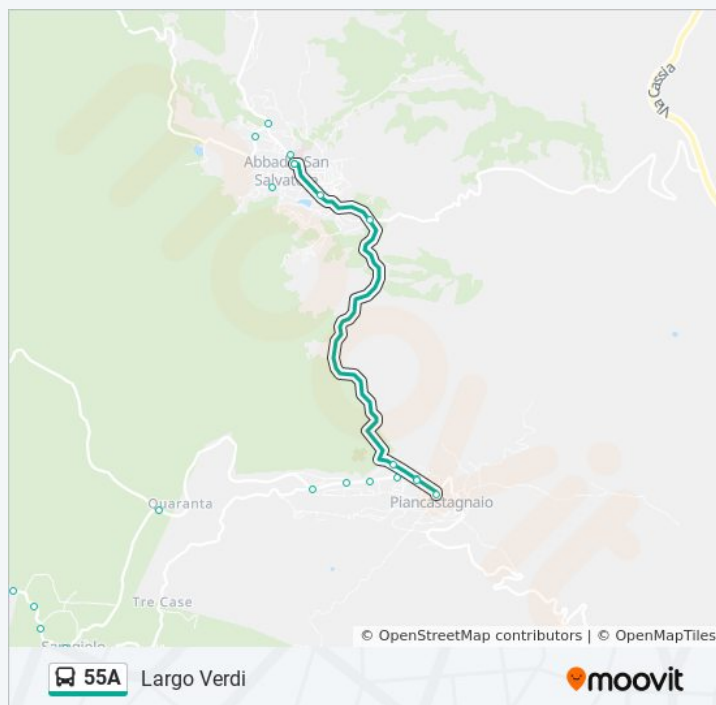

Marroneto Rettilineo

Fonte Spilli

Bagnolo

Bagnolo Bianchi

Faggia

Casa Fioravanti

Ponte Di Valle Gelata

Saragiolo Zona Industriale

Piancastagnaio Via Grossetana

domenica

Non in Servizio

Informazioni sulla linea bus 55A

Direzione: Largo Verdi

Fermate: 46

Durata del tragitto: 45 min

La linea in sintesi: