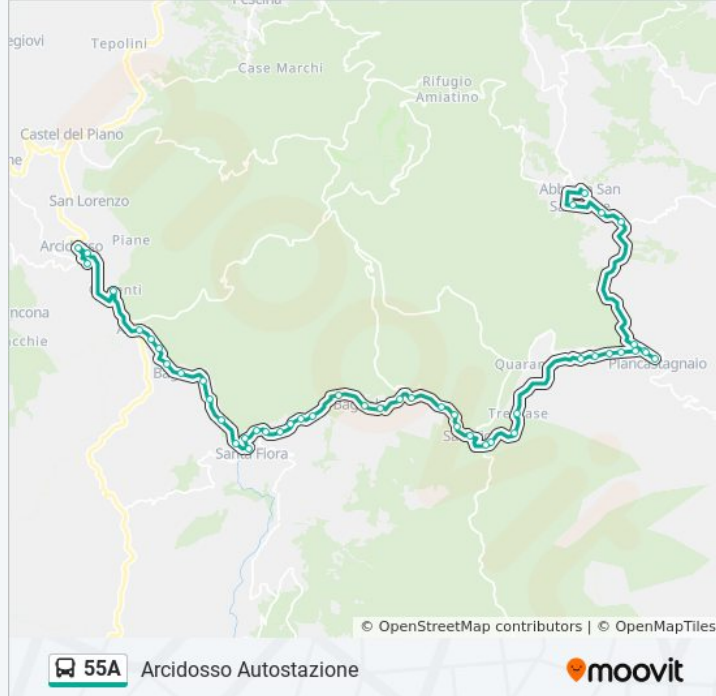

Informazioni sulla linea bus 55A**Direzione:** Arcidosso Autostazione**Fermate:** 46**Durata del tragitto:** 45 min**La linea in sintesi:**

Faggia

Bagnolo Bianchi

Bagnolo

Fonte Spilli

Marroneto Rettilineo

Marroneto

Marroneto Pacini

Marroneto Adorno

S.Fiora San Rocco

Santa Fiora Scuole Medie

Santa Fiora Martiri Niccioleta

Santa Fiora Centrale

S.Fiora Cimitero

San Bastiano

San Bastiano Pascoli

Meleto

Bagnore

Unibon

Libero

Carrozieri

Bv. Termini

Capenti

Arcidosso Scoiattolo

Arcidosso Centrale

Arcidosso Autostazione

Arcidosso Autostazione

Direzione: Largo Verdi

46 fermate

[VISUALIZZA GLI ORARI DELLA LINEA](#)

Arcidosso Autostazione