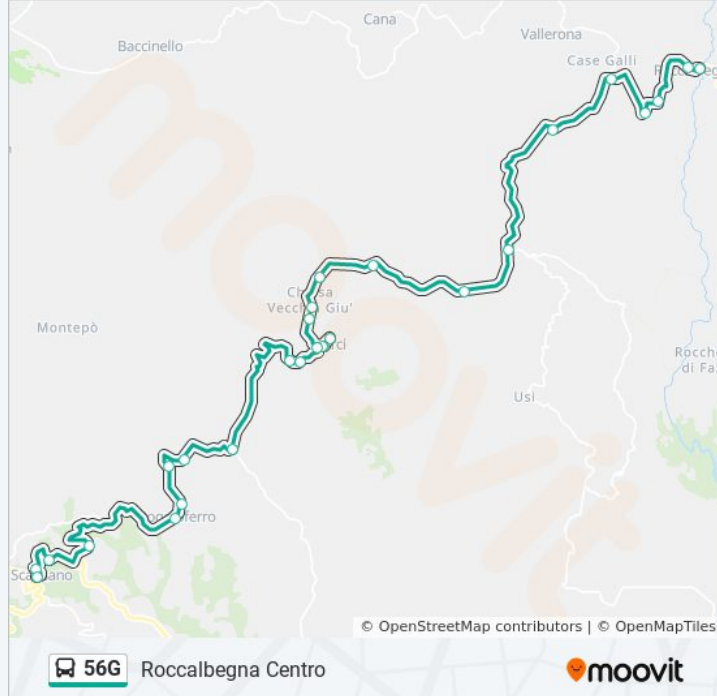

Direzione: Roccalbegna Centro

27 fermate

[VISUALIZZA GLI ORARI DELLA LINEA](#)

Scansano Centrale

Scansano Fosso Mulini

Innesto SS 323

La Croce

Poggioferro Poste

Direzione: Roccalbegna Centro

Fermate: 27

Durata del tragitto: 50 min

La linea in sintesi:

Km 52+020

Santa Caterina

Km 49+380

Km 49+000

Roccalbegna Ovest

Roccalbegna Centro

Direzione: Scansano Centrale

26 fermate

[VISUALIZZA GLI ORARI DELLA LINEA](#)

Roccalbegna Centro

Roccalbegna Ovest

Km 49+000

Km 49+380

Santa Caterina

Km 52+100

Bivio Usi

Km 57+550 Bellavista

Km 59+530

Murci Casa Belardi

Km 61+900