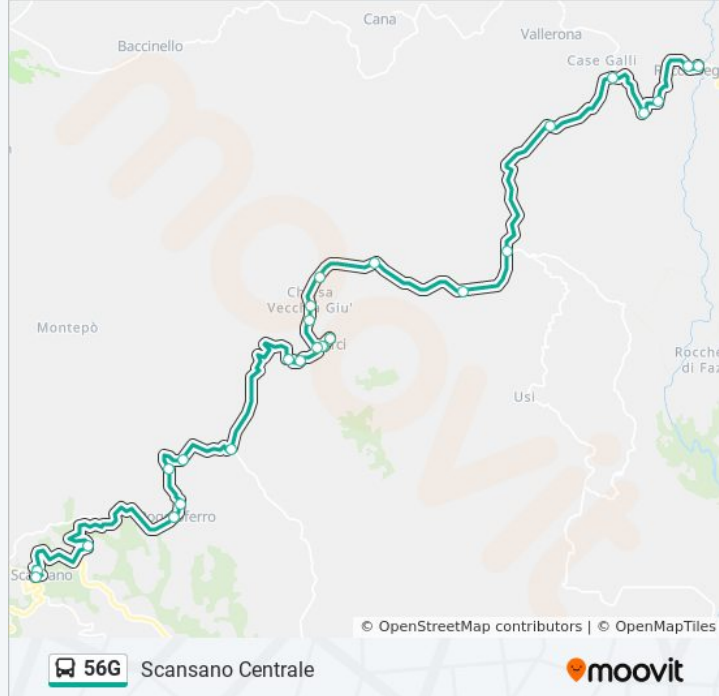

Bivio Ragnaie

Km 69+250

Km 70+150

Poggioferro Nord

Poggioferro Poste

La Croce

Scansano Fosso Mulini

Scansano Centrale

Orari, mappe e fermate della linea bus 56G disponibili in un PDF su moovitapp.com. Usa [App Moovit](#) per ottenere tempi di attesa reali, orari di tutte le altre linee o indicazioni passo-passo per muoverti con i mezzi pubblici a Firenze.

[Scopri Moovit](#) • [Soluzioni MaaS](#) • [Paesi disponibili](#) • [Mooviter Community](#)

© 2024 Moovit - Tutti i diritti riservati

Controlla gli orari di arrivo in tempo reale