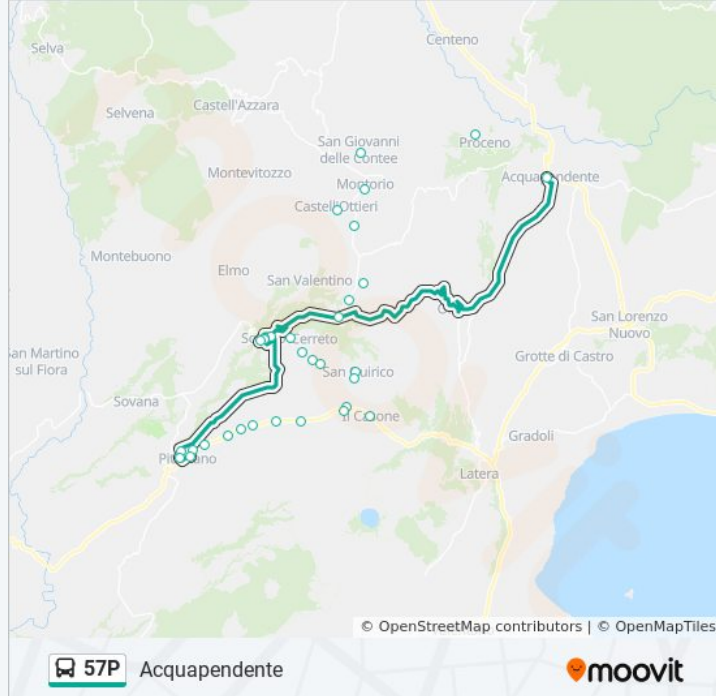

Gradoli

Grotte Di Castro Carabinieri

S.Lorenzo Nuovo Distributore

Acquapendente

Direzione: Acquapendente

5 fermate

[VISUALIZZA GLI ORARI DELLA LINEA](#)

San Quirico D'Orcia Ristorante Garibaldi

Bv. Poderina

Gallina Centro

Ponte A Rigo

Acquapendente

Orari della linea bus 57P

Orari di partenza verso Acquapendente:

lunedì	17:10
martedì	17:10
mercoledì	17:10
giovedì	17:10
venerdì	17:10
sabato	Non in Servizio
domenica	Non in Servizio

Informazioni sulla linea bus 57P

Direzione: Acquapendente

Fermate: 5

Durata del tragitto: 60 min

La linea in sintesi: