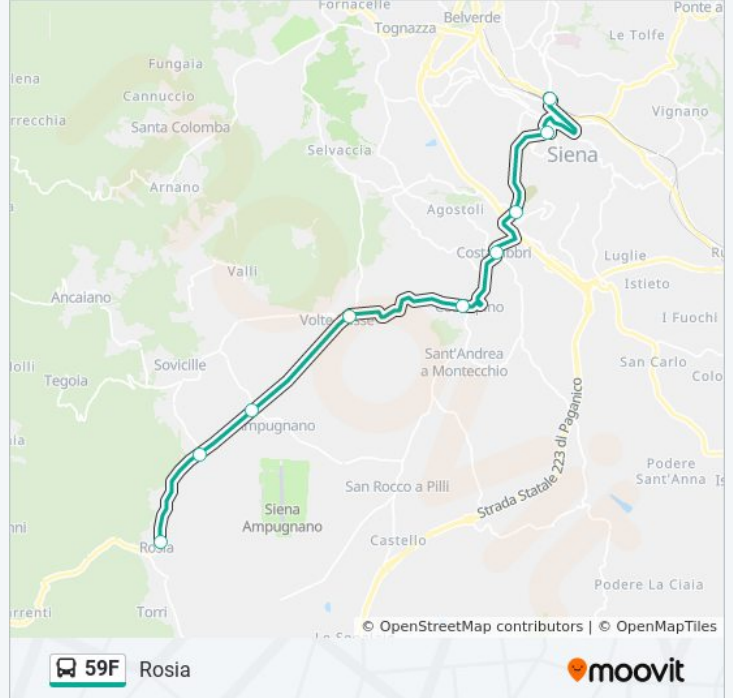

Volte Basse

Ampugnano Bivio

Malignano

Rosia

### Informazioni sulla linea bus 59F

**Direzione:** Rosia

**Fermate:** 9

**Durata del tragitto:** 30 min

**La linea in sintesi:**