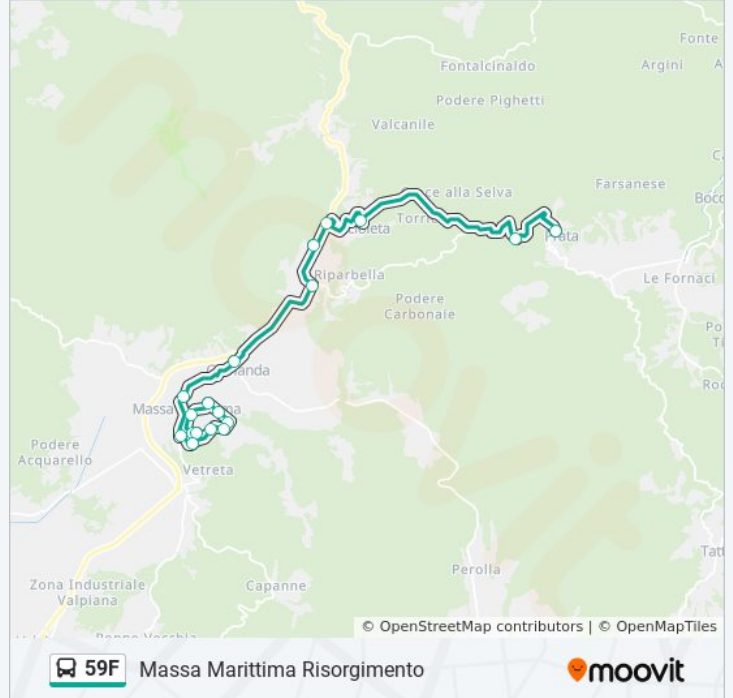

Usa Moovit per trovare le fermate della linea bus 59F più vicine a te e scoprire quando passerà il prossimo mezzo della linea bus 59F

### Direzione: Massa Marittima Risorgimento

18 fermate

[VISUALIZZA GLI ORARI DELLA LINEA](#)

Prata Centrale  
Prata Ponte Dir. Massa  
Niccioleta  
Niccioleta Bivio  
Podere Radi  
Pian Di Mucini  
Ghirlanda Enoteca  
Massa Marittima Circonvallazione  
Massa Marittima Risorgimento Massetana  
Massa Marittima Ospedale  
Massa Marittima Risorgimento  
Massa Marittima Corridoni Scuole  
Massa Marittima 24 Maggio  
Massa Marittima Martiri Niccioleta  
Massa Marittima Nenni  
Massa Marittima Nenni Madonnina  
Massa Marittima Nenni Galleria  
Massa Marittima Risorgimento

### Informazioni sulla linea bus 59F

**Direzione:** Massa Marittima Risorgimento

**Fermate:** 18

**Durata del tragitto:** 29 min

**La linea in sintesi:**

### Direzione: Rosia

9 fermate

[VISUALIZZA GLI ORARI DELLA LINEA](#)

Siena Autostazione

Nazario Sauro

Colonna San Marco

Costafababri

Costalpino