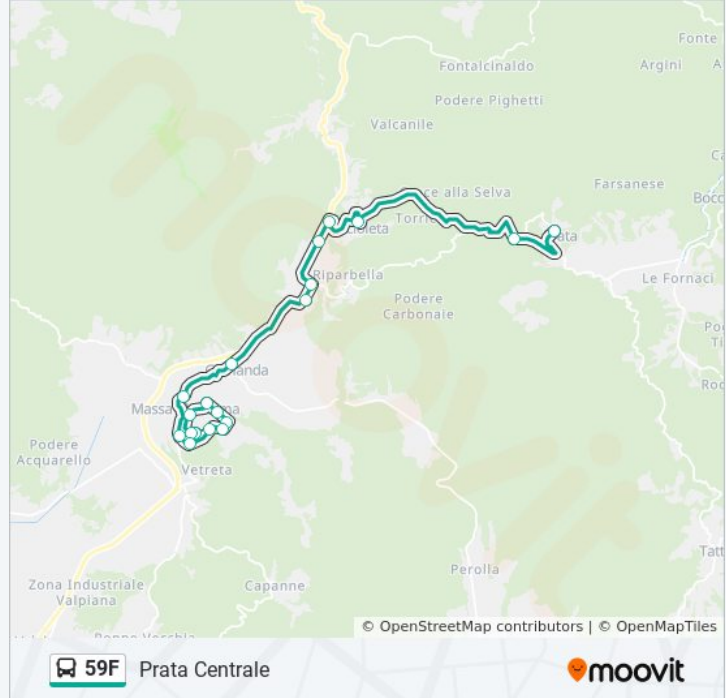

## Informazioni sulla linea bus 59F

**Direzione:** Prata Centrale

**Fermate:** 19

**Durata del tragitto:** 25 min

**La linea in sintesi:**

### Direzione: Rosia

9 fermate

[VISUALIZZA GLI ORARI DELLA LINEA](#)

Siena Autostazione

Nazario Sauro

Colonna San Marco

Costafababri

Costalpino