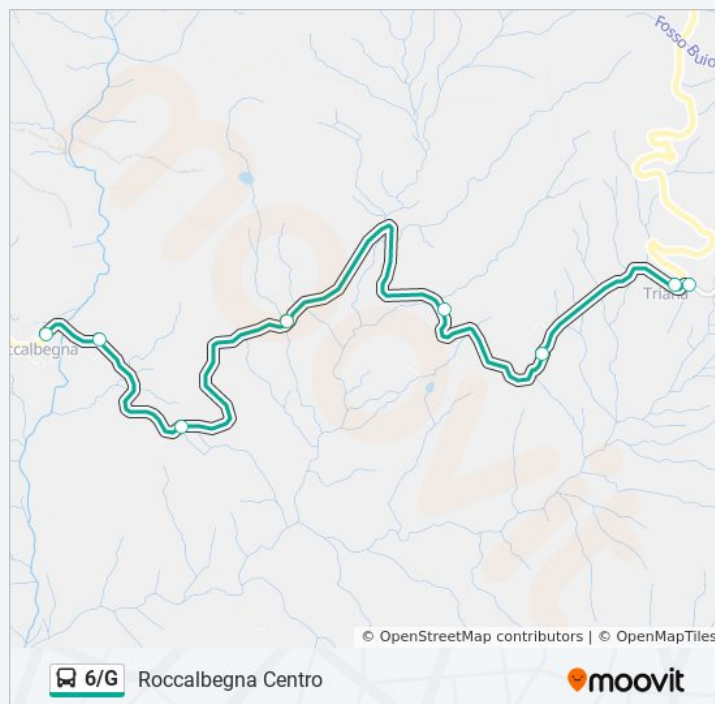

## Orari della linea bus 6/G

Orari di partenza verso Roccalbegna Centro:

lunedì	06:55
martedì	06:55
mercoledì	06:55
giovedì	06:55
venerdì	06:55
sabato	06:55
domenica	Non in Servizio

## Informazioni sulla linea bus 6/G

**Direzione:** Roccalbegna Centro

**Fermate:** 8

**Durata del tragitto:** 15 min

**La linea in sintesi:**