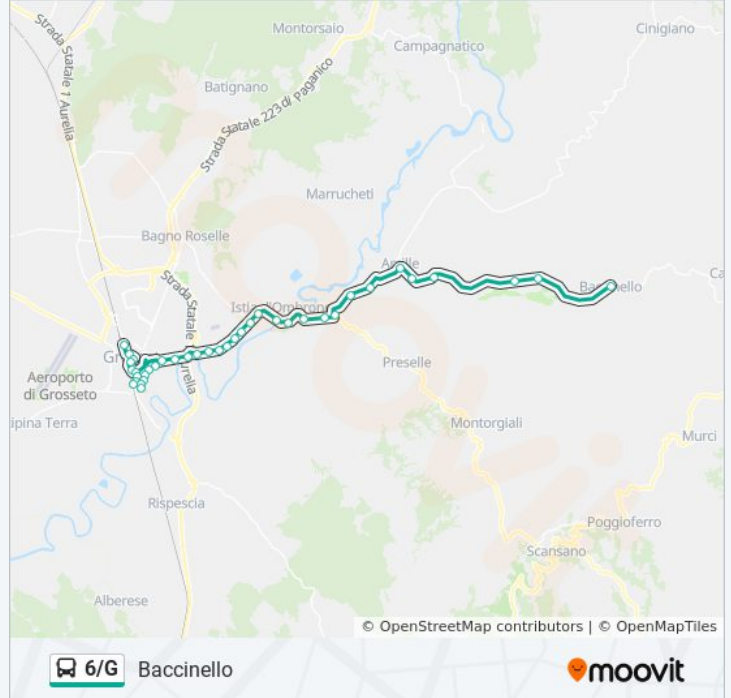

Grosseto Sterpeto Bivio

Ponte Tura

San Martino

San Martino 2

Steccaia

Bucacce

Bivio Casalecci

Km 51+400

Pozzone

Stiacciole

Istia Ponte

Bivio Grancia

La Vignina

Chessa

Km 0+100

Km 1+960

Molino Trasubbie

Arcille

SP 24

Sticcianese

Pian D'Orneta

Fronzina

Baccinello

**Direzione: Baccinello**

29 fermate

[VISUALIZZA GLI ORARI DELLA LINEA](#)

Semproniano Chiesa

Semproniano Cava

Marruchina