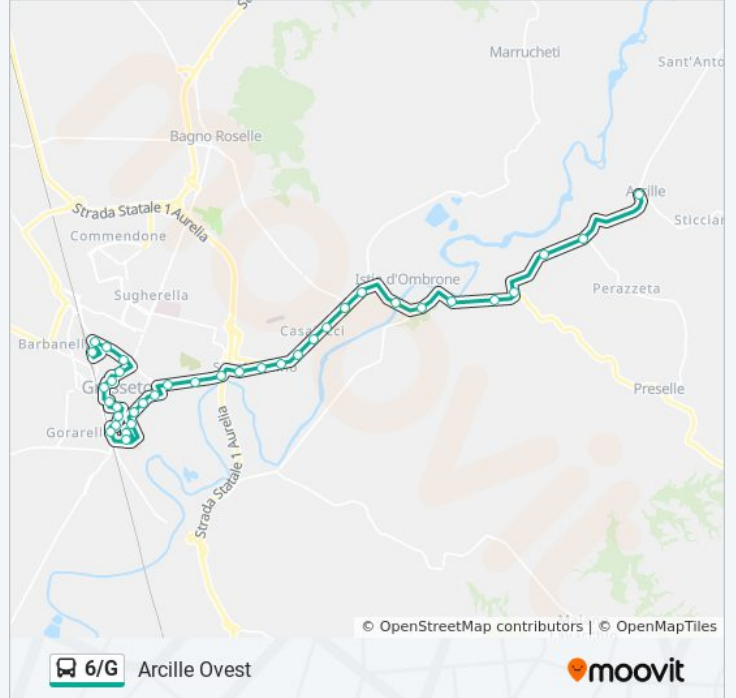

Via Scopetani

De Barberi Iti (Lato Scuola)

Mascagni

Mascagni

Mascagni

Scansanese Zona Artigianale

Grosseto Sterpeto Bivio

Ponte Tura

Bucacce

Bivio Casalecci

Km 51+400

Pozzone

Stiacciole

Istia Ponte

Bivio Grancia

La Vignina

Chessa

Km 0+100

Km 1+960

Molino Trasubbie

Arcille Ovest

### Direzione: Baccinello

39 fermate

[VISUALIZZA GLI ORARI DELLA LINEA](#)

Grosseto F.S.

Matteotti

Manetti Garibaldi

Manetti

Gramsci