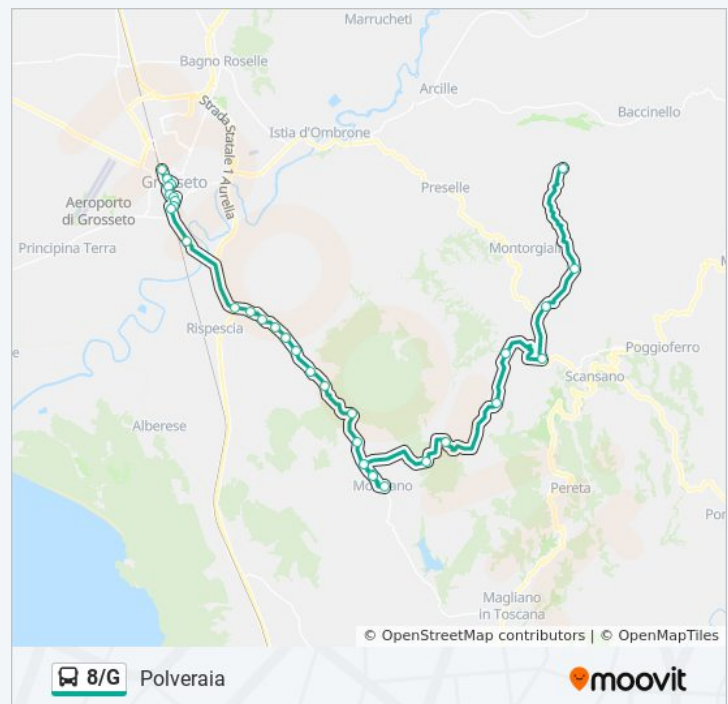

Orari della linea bus 8/G

Orari di partenza verso Polveraia:

lunedì	13:15
martedì	13:15
mercoledì	13:15
giovedì	13:15
venerdì	13:15
sabato	13:15
domenica	Non in Servizio

Informazioni sulla linea bus 8/G

Direzione: Polveraia

Fermate: 26

Durata del tragitto: 60 min

La linea in sintesi:

Direzione: Scansano Centrale

40 fermate

Orari della linea bus 8/G

Orari di partenza verso Scansano Centrale:

- Manciano Arlecchino
- Manciano Circonvallazione Sud
- Manciano Circonvallazione
- Manciano Mps
- Manciano Nord
- 101+420
- 101+100
- 100+560
- Poderi Di Montemerano
- 98+640
- 97+800
- Montemerano Croce
- Montemerano Fermi
- Montemerano Oliveto
- 95+400
- Villa Acquaviva
- 94+350
- 93+580
- 93+100
- Fornace Brizzi
- Terzuolo
- 90+610
- 89+680
- Bivio Torricelle
- 88+290
- Km 87+840
- Bivio Vaccareccia
- Pomonte
- Bivio Ragnaia
- Bivio Cerreto Piano
- 82+620
- Santa Cristina

Fermate: 40

Durata del tragitto: 40 min

La linea in sintesi:

Poderone

Poderoncino

79+580

Orti

Antico Casale