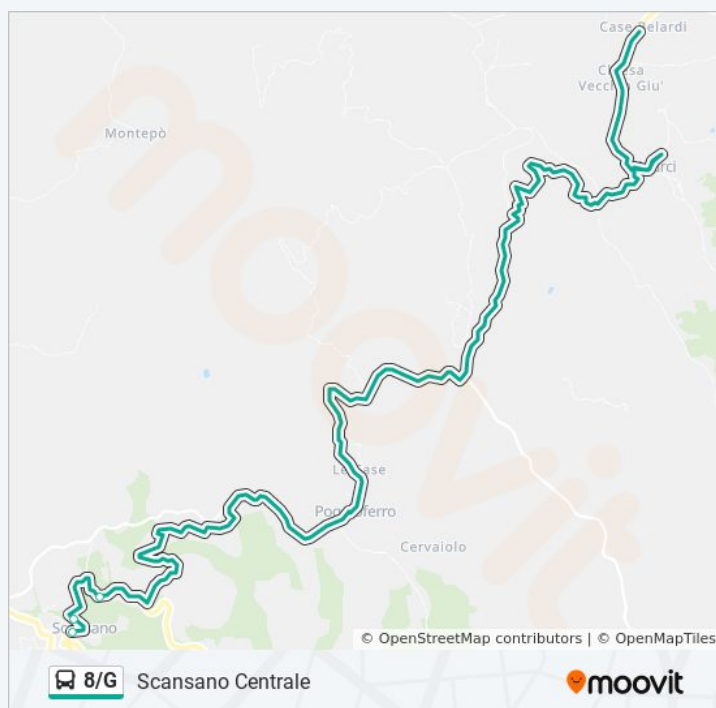

Fermate: 40

Durata del tragitto: 40 min

La linea in sintesi:

Poderone

Poderoncino

79+580

Orti

Antico Casale