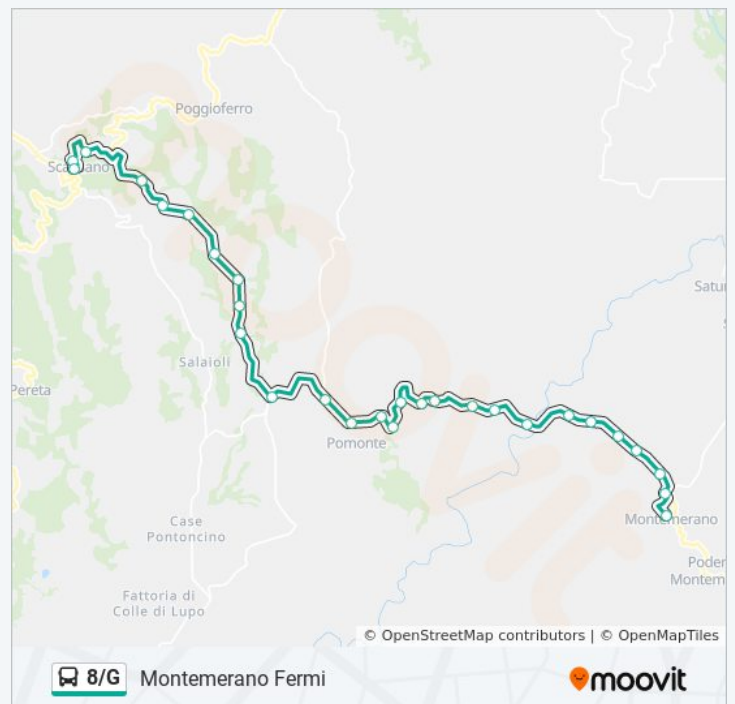

La linea in sintesi:

Direzione: Montemerano Fermi

28 fermate

[VISUALIZZA GLI ORARI DELLA LINEA](#)

Scansano Centrale
 Scansano Fosso Mulini
 Innesto SS 323
 Antico Casale
 Orti
 79+550
 Poderoncino
 Poderone
 Santa Cristina
 82+620
 Bivio Cerreto Piano
 Bivio Ragnaie
 Pomonte
 Bivio Vaccareccia
 Km 87+840
 88+290
 Bivio Torricelle
 89+620
 90+620
 Terzuolo
 Fornace Brizzi
 93+100
 93+580
 94+350
 Villa Acquaviva
 95+400
 Montemerano Oliveto
 Montemerano Fermi

Orari della linea bus 8/G

Orari di partenza verso Montemerano Fermi:

lunedì	14:11
martedì	14:11
mercoledì	14:11
giovedì	14:11
venerdì	14:11
sabato	14:11
domenica	Non in Servizio

Informazioni sulla linea bus 8/G**Direzione:** Montemerano Fermi**Fermate:** 28**Durata del tragitto:** 29 min**La linea in sintesi:**