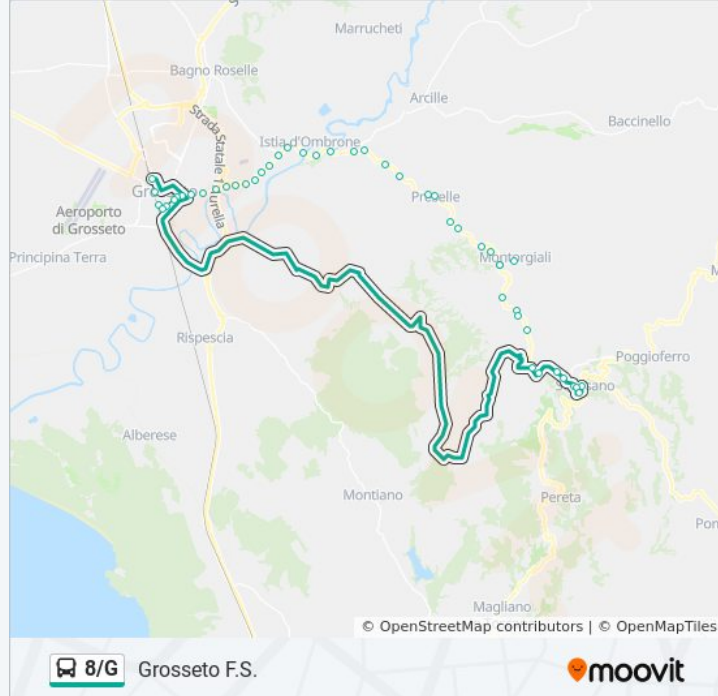

Dispensa

Cantoniera

Fornacini

Chessa

La Vignina

Bivio Grancia

Istia Ponte

Stiacciole

Pozzone

Km 51+400

Bivio Casalecci

Bucacce

Steccaia

San Martino 2

San Martino

Ponte Tura

Grosseto Sterpeto Bivio

Scansanese Zona Artigianale

Scansanese Cottolengo

Scansanese

Battisti Ponchielli

De Maria

Ferrucci

Sonnino Lamarmora

Sonnino Bonghi

Grosseto F.S.

Direzione: Manciano Arlecchino

37 fermate

[VISUALIZZA GLI ORARI DELLA LINEA](#)

Scansano Centrale

Scansano Fosso Mulini

Innesto SS 323

Orari della linea bus 8/G

Orari di partenza verso Manciano Arlecchino:

lunedì	17:15
martedì	17:15
mercoledì	17:15
giovedì	17:15