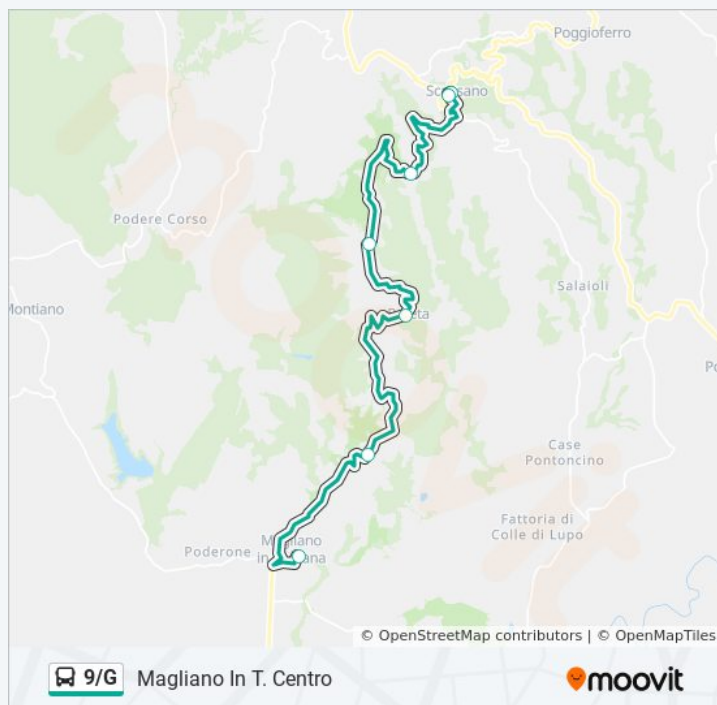

**Direzione: Magliano In T. Centro**

7 fermate

[VISUALIZZA GLI ORARI DELLA LINEA](#)

Scansano Centrale

Scansano Municipio

Ripacci

Fattoria La Pieve

Pereta

Km 92+350

Magliano In T. Centro

### Informazioni sulla linea bus 9/G

**Direzione:** Magliano In T. Centro

**Fermate:** 7

**Durata del tragitto:** 29 min

## La linea in sintesi:

**Direzione: Magliano In T. Centro**

39 fermate

[VISUALIZZA GLI ORARI DELLA LINEA](#)

Grosseto F.S.

Pace

Pace

Pace Sacro Cuore