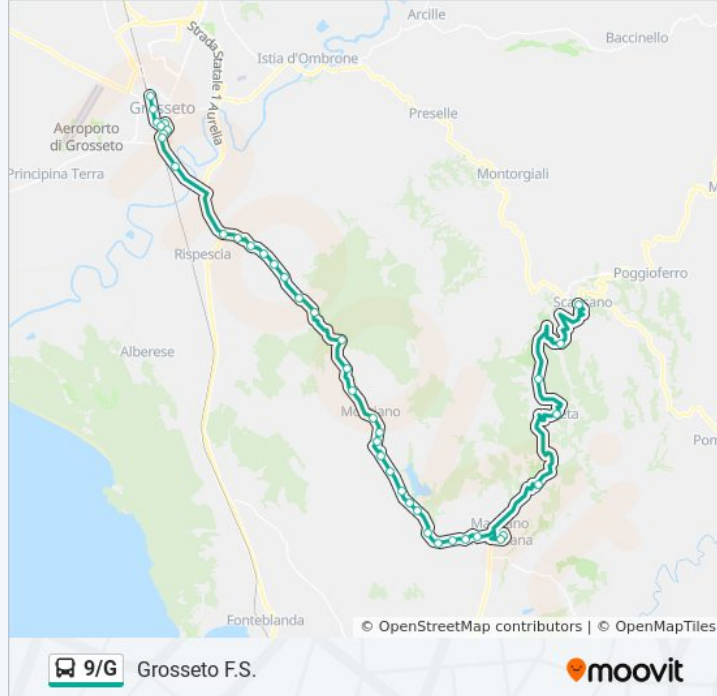

Poggio Rossino

Km 3+650

Km 2+750

Bivio Grillese

Km 1+480

Cantoniera

Km 0+230

Grosseto Sud Ombrone

**Direzione: Magliano In T. Centro**

7 fermate

[VISUALIZZA GLI ORARI DELLA LINEA](#)

Scansano Centrale

Scansano Municipio

Ripacci

Fattoria La Pieve

Pereta

Km 92+350

Magliano In T. Centro