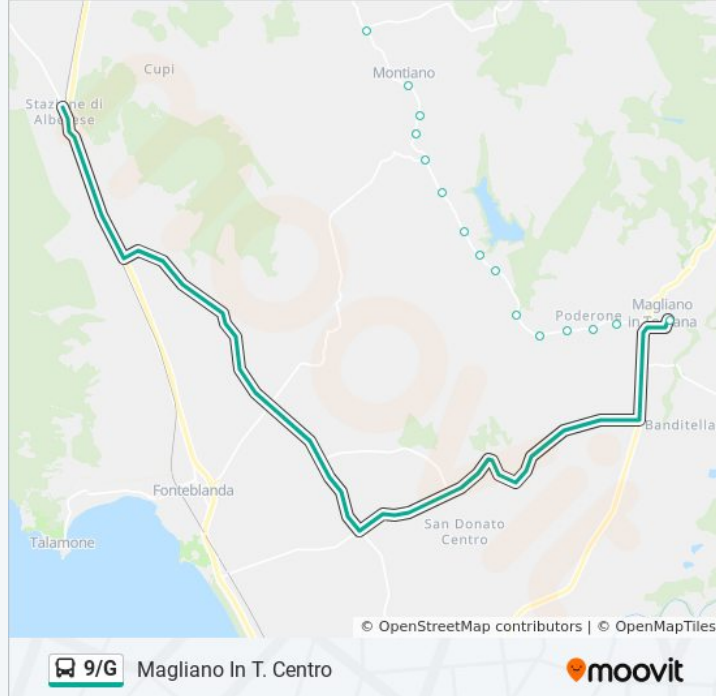

Km 13+000

Impostino Malpasso

Monte Porrone

Km 15+400

Colonne Del Bacino

Puntoni

Ponte Serra

Campaciocchi

Olmo Spaccato

Poderone

Km 20+250

Magliano In T. Centro

**Direzione: Pereta**

41 fermate

[VISUALIZZA GLI ORARI DELLA LINEA](#)

Grosseto F.S.

Matteotti

Manetti Garibaldi

Manetti

Gramsci

Alfieri

**Orari della linea bus 9/G**

Orari di partenza verso Pereta:

lunedì	18:30
martedì	18:30
mercoledì	18:30
giovedì	18:30
venerdì	18:30
sabato	18:30
domenica	Non in Servizio

Km 92+400

Pereta