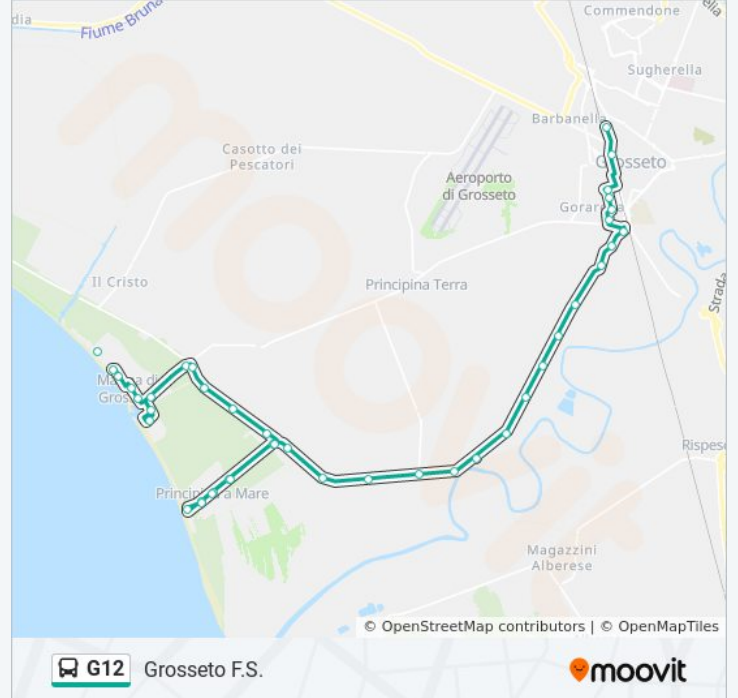

## Informazioni sulla linea bus G12

**Direzione:** Grosseto F.S.

**Fermate:** 41

**Durata del tragitto:** 40 min

**La linea in sintesi:**

Santo Stefano

San Carlo

SP Gr 40

Principina Terra Bivio

San Mamiliano

SP Gr 40 Km 4+800

Trappola

Voltina Bivio

SP Gr 40 Km 2+450

SP Gr 40 Km 1+750

SP Gr 40 Km 1+000

Grosseto F.S.

**Direzione: Marina Di Grosseto**

45 fermate

[VISUALIZZA GLI ORARI DELLA LINEA](#)

Grosseto F.S.

Matteotti

Manetti Garibaldi

Manetti

### Informazioni sulla linea bus G12

**Direzione:** Marina Di Grosseto

**Fermate:** 45

**Durata del tragitto: 35 min**

**La linea in sintesi:**

 [Percorso linea bus G12](#)

De Nicola

De Nicola Gorarella