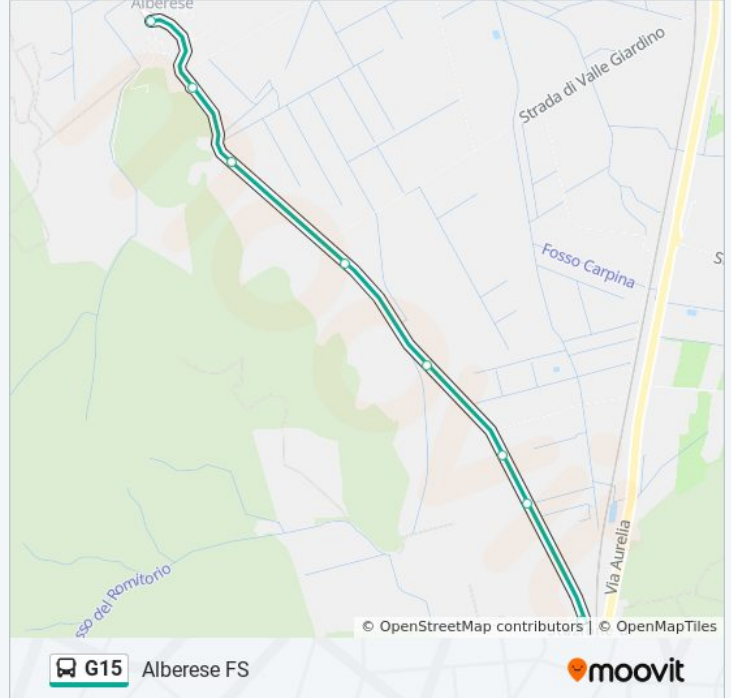

Direzione: Alberese FS

32 fermate

[VISUALIZZA GLI ORARI DELLA LINEA](#)

- Grosseto F.S.
- Matteotti
- Manetti Garibaldi
- Manetti
- Gramsci
- Sonnino 4 Strade
- Brigate Partigiane
- Brigate Partigiane Scuole
- De Maria
- Dei Mille Farmacia
- Dei Mille
- Grosseto Sud Ombrone
- Rispescia Est
- Rispescia Centro
- Rispescia Campo Sportivo
- Rispescia Ex Scuole Elementari
- Podere Rosso
- Ponte
- Km 2+370
- Poggio Pennacchio
- Spergolaia Bivio Magazzini

Informazioni sulla linea bus G15

Direzione: Alberese FS

Fermate: 32

Durata del tragitto: 32 min

La linea in sintesi:

Spergolaia

Podere Lampredi

Podere Caoduro

Alberese

Molinaccio

Cava Di Alberese

Sasso Rosso

Podere Martellucci

Parco Della Maremma Uffici

Podere Francioli

Alberese FS

Direzione: Grosseto F.S.

32 fermate

[VISUALIZZA GLI ORARI DELLA LINEA](#)

Alberese FS

Podere Francioli

Parco Della Maremma Uffici

Podere Martellucci

Sasso Rosso