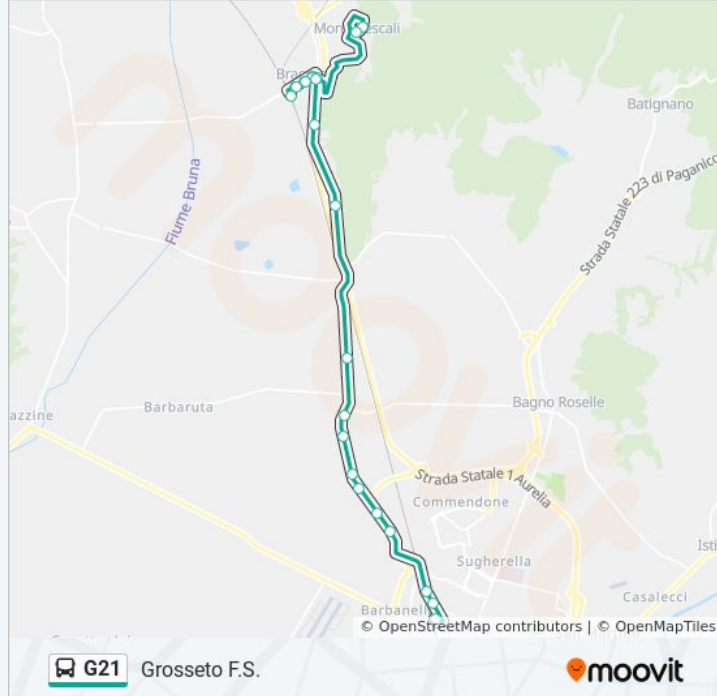

**Direzione: Grosseto F.S.**

28 fermate

[VISUALIZZA GLI ORARI DELLA LINEA](#)

Montepescali Ss.Stefano E Lorenzo

Montepescali Case Nuove

Braccagni Aurelia

Braccagni Scuole

Braccagni

**Informazioni sulla linea bus G21****Direzione:** Grosseto F.S.**Fermate:** 28**Durata del tragitto:** 26 min**La linea in sintesi:**

Aurelia Lorenzini

Aurelia Nord Altezza Via Zircone

Aurelia Nord Altezza Via Topazio

Aurelia Nord Altezza Via Giada

Aurelia Nord

Aurelia Nord

Grosseto F.S.

### Direzione: Montepescali Ss.Stefano E Lorenzo

27 fermate

[VISUALIZZA GLI ORARI DELLA LINEA](#)

Grosseto F.S.

Aurelia Nord

Monte Labro

Aurelia Nord Altezza Via Giada

Aurelia Nord Altezza Via Topazio