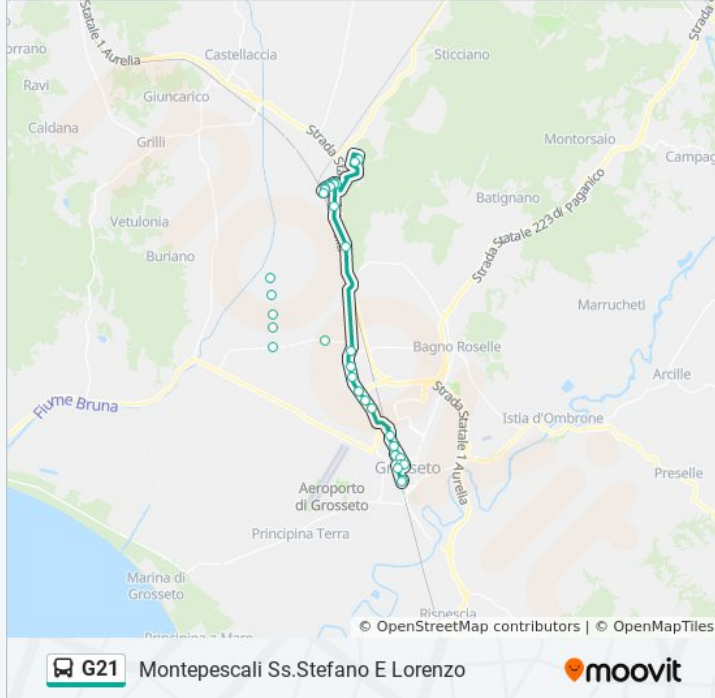

### Informazioni sulla linea bus G21

**Direzione:** Montepescali Ss.Stefano E Lorenzo

**Fermate:** 27

**Durata del tragitto:** 30 min

**La linea in sintesi:**

Braccagni Scuole

Braccagni

Braccagni S.Guglielmo

Montepescali Stazione FS

Braccagni S.Guglielmo

Braccagni

Braccagni Scuole

Montepescali Case Nuove

Montepescali Ss.Stefano E Lorenzo

Orari, mappe e fermate della linea bus G21 disponibili in un PDF su [moovitapp.com](https://moovitapp.com). Usa [App Moovit](#) per ottenere tempi di attesa reali, orari di tutte le altre linee o indicazioni passo-passo per muoverti con i mezzi pubblici a Firenze.