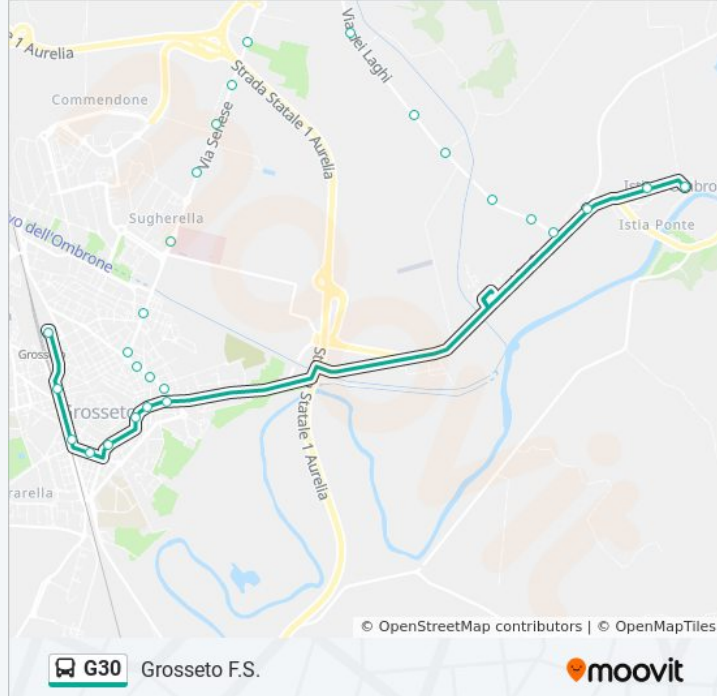

Direzione: Grosseto F.S.

32 fermate

[VISUALIZZA GLI ORARI DELLA LINEA](#)

- Istia Porta Castello
- Istia Peruzzo
- Stiacciole
- Km 0+060
- Km 0+430
- Km 0+905
- Laghi Bivio
- Km 1+930
- Km 2+615
- Km 3+000
- Roselle T. Stabilimento Termale
- Roselle T. Terme
- Roselle T. Rosellana
- Roselle T. Brancaleta
- Romea
- Grosseto Poggione Molla
- Grosseto Senese Poggione
- Grosseto Senese Zona Industriale
- Senese
- Senese Villaggio
- Senese

Informazioni sulla linea bus G30

Direzione: Grosseto F.S.

Fermate: 32

Durata del tragitto: 20 min

La linea in sintesi:

Ombrone Tribunale

Liri Tribunale

Liri

Direzione: Istia Porta Castello

27 fermate

[VISUALIZZA GLI ORARI DELLA LINEA](#)

Grosseto F.S.

Matteotti

Manetti Garibaldi

Manetti

Gramsci

Grosseto Sterpeto Bivio

Ponte Tura

San Martino

San Martino 2

Steccaia

Orari della linea bus G30

Orari di partenza verso Istia Porta Castello:

lunedì	07:45 - 19:00
martedì	07:45 - 19:00
mercoledì	07:45 - 19:00
giovedì	07:45 - 19:00
venerdì	07:45 - 19:00
sabato	07:45 - 19:00
domenica	Non in Servizio