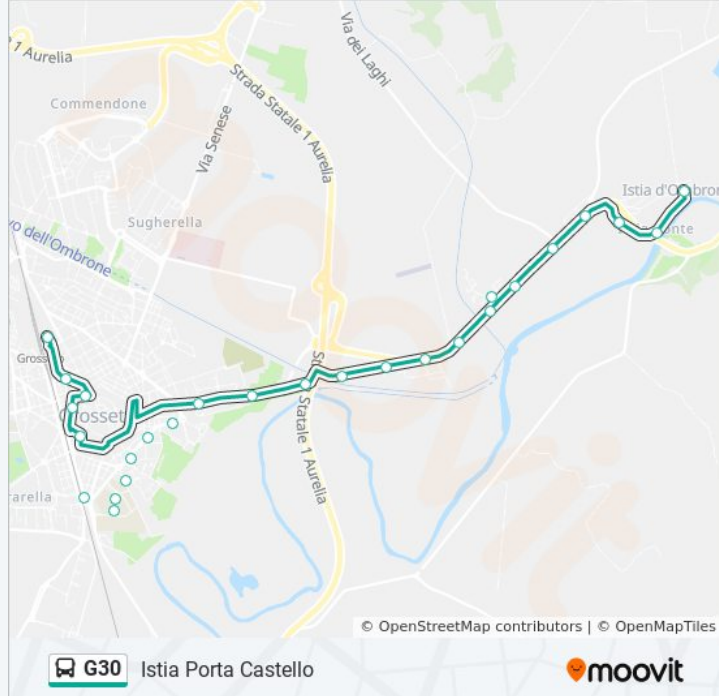

Informazioni sulla linea bus G30

Direzione: Grosseto F.S.

Fermate: 32

Durata del tragitto: 20 min

La linea in sintesi:

Ombrone Tribunale

Liri Tribunale

Liri

Grosseto Sterpeto Bivio

Ponte Tura

San Martino

San Martino 2

Steccaia

Orari della linea bus G30

Orari di partenza verso Istia Porta Castello:

lunedì	07:45 - 19:00
martedì	07:45 - 19:00
mercoledì	07:45 - 19:00
giovedì	07:45 - 19:00
venerdì	07:45 - 19:00
sabato	07:45 - 19:00
domenica	Non in Servizio

Informazioni sulla linea bus G30

Direzione: Istia Porta Castello

Fermate: 27

Durata del tragitto: 20 min

La linea in sintesi:

Bucacce

Casalecci Piazzale

Bivio Casalecci

Km 51+400

Pozzone

Stiacciole

Istia Ponte

Istia Ponte Vecchio

Istia Porta Castello

Orari, mappe e fermate della linea bus G30 disponibili in un PDF su moovitapp.com. Usa [App Moovit](https://moovitapp.com) per ottenere tempi di attesa reali, orari di tutte le altre linee o indicazioni passo-passo per muoverti con i mezzi pubblici a Firenze.