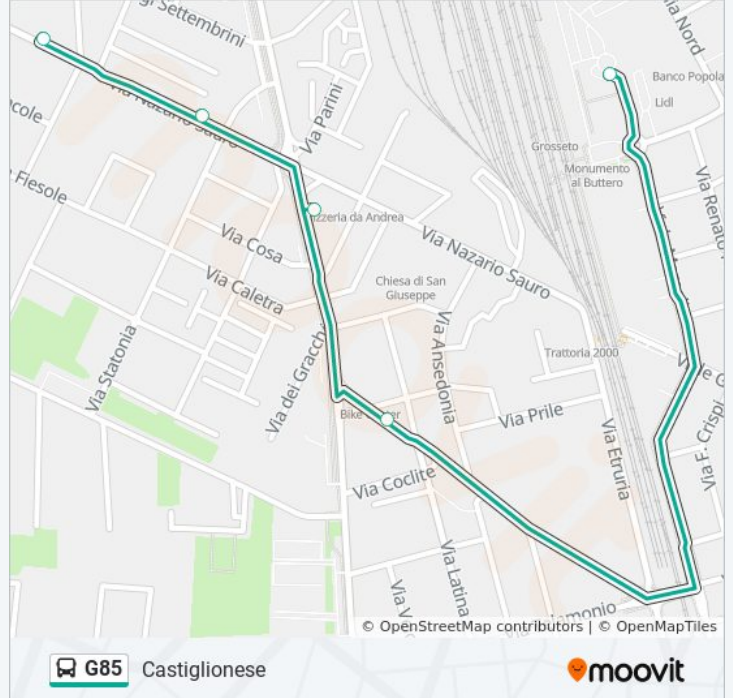

Castiglione

Scarica L'App

La linea bus G85 (Castiglione) ha 2 percorsi. Durante la settimana è operativa:

(1) Castiglione: 07:45 - 07:55(2) Grosseto F.S.: 12:55 - 13:10

Usa Moovit per trovare le fermate della linea bus G85 più vicine a te e scoprire quando passerà il prossimo mezzo della linea bus G85

Direzione: Castiglione

5 fermate

[VISUALIZZA GLI ORARI DELLA LINEA](#)

- Grosseto F.S.
- Fabio Massimo
- Giulio Cesare
- Castiglione
- Castiglione

Orari della linea bus G85

Orari di partenza verso Castiglione:

lunedì	07:45 - 07:55
martedì	07:45 - 07:55
mercoledì	07:45 - 07:55
giovedì	07:45 - 07:55
venerdì	07:45 - 07:55
sabato	07:45 - 07:55
domenica	Non in Servizio

Informazioni sulla linea bus G85

Direzione: Castiglione

Fermate: 5

Durata del tragitto: 5 min

La linea in sintesi:

Direzione: Grosseto F.S.

8 fermate

[VISUALIZZA GLI ORARI DELLA LINEA](#)

- Castiglione
- Castiglione
- Giusti
- Giusti
- Giusti Barbanella
- Aurelia Nord
- Aurelia Nord
- Grosseto F.S.