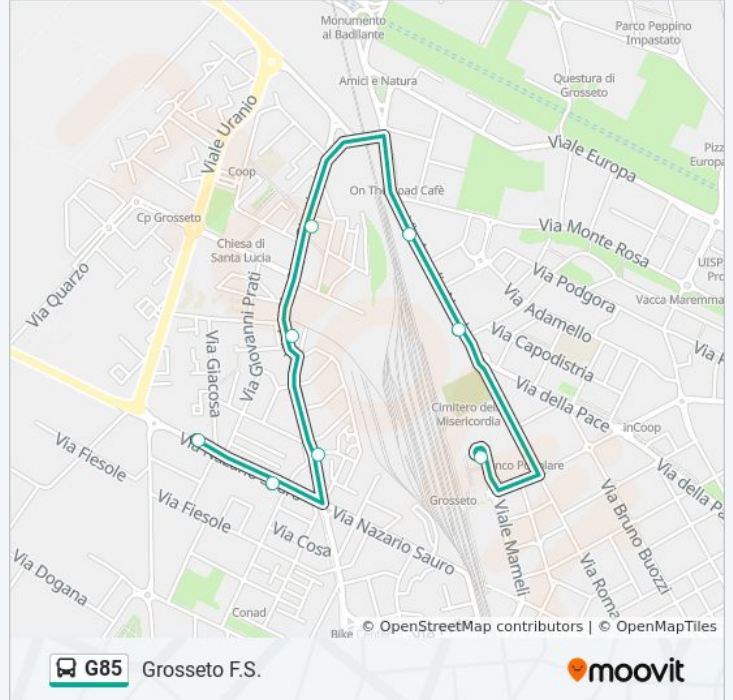

Direzione: Castiglione

5 fermate

[VISUALIZZA GLI ORARI DELLA LINEA](#)

- Grosseto F.S.
- Fabio Massimo
- Giulio Cesare
- Castiglione
- Castiglione

Orari della linea bus G85

Orari di partenza verso Castiglione:

Fermate: 5

Durata del tragitto: 5 min

La linea in sintesi:

Direzione: Grosseto F.S.

8 fermate

[VISUALIZZA GLI ORARI DELLA LINEA](#)

- Castiglione
- Castiglione
- Giusti
- Giusti
- Giusti Barbanella
- Aurelia Nord
- Aurelia Nord
- Grosseto F.S.

Orari della linea bus G85

Orari di partenza verso Grosseto F.S.:

lunedì	12:55 - 13:10
martedì	12:55 - 13:10
mercoledì	12:55 - 13:10
giovedì	12:55 - 13:10
venerdì	12:55 - 13:10
sabato	12:55 - 13:10
domenica	Non in Servizio

Informazioni sulla linea bus G85

Direzione: Grosseto F.S.

Fermate: 8

Durata del tragitto: 8 min

La linea in sintesi:

Orari, mappe e fermate della linea bus G85 disponibili in un PDF su moovitapp.com. Usa [App Moovit](#) per ottenere tempi di attesa reali, orari di tutte le altre linee o indicazioni passo-passo per muoverti con i mezzi pubblici a Firenze.