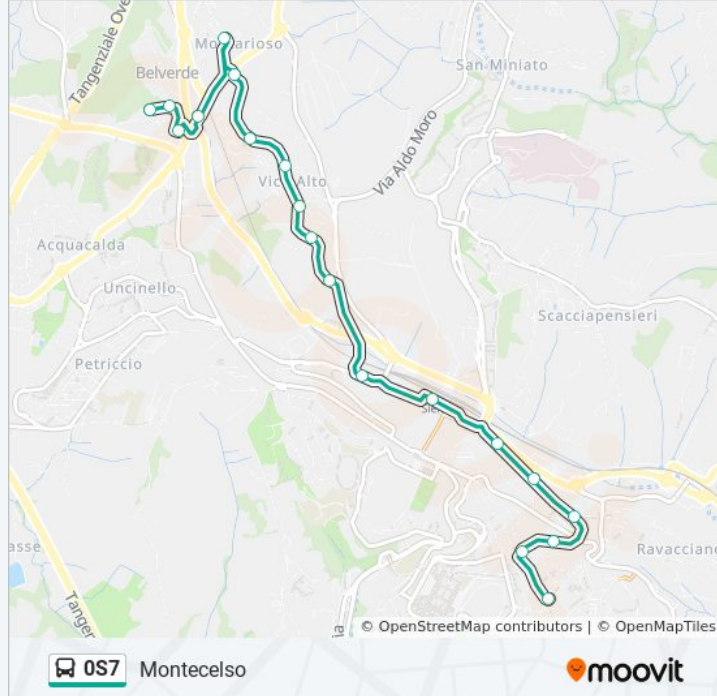

Incrocio Chiantigiana

Bivio Vico Alto

San Bernardino

Ficareto

Ficareto

Ficareto

San Bernardino

Clinica Rugani

**Informazioni sulla linea bus 0S7**

**Direzione:** Giovanni XXIII

**Fermate:** 29

**Durata del tragitto:** 25 min

**La linea in sintesi:**

Str. Chiantigiana 47

Bivio Rinfusola

Montarioso

### Orari della linea bus 0S7

Orari di partenza verso Montecelso:

lunedì	07:27 - 20:27
martedì	07:27 - 20:27
mercoledì	07:27 - 20:27
giovedì	07:27 - 20:27
venerdì	07:27 - 20:27
sabato	07:27 - 14:27
domenica	Non in Servizio

### Informazioni sulla linea bus 0S7

**Direzione:** Montecelso

**Fermate:** 19

**Durata del tragitto:** 23 min

**La linea in sintesi:**

**Direzione: Stufa Secca**

19 fermate

[VISUALIZZA GLI ORARI DELLA LINEA](#)