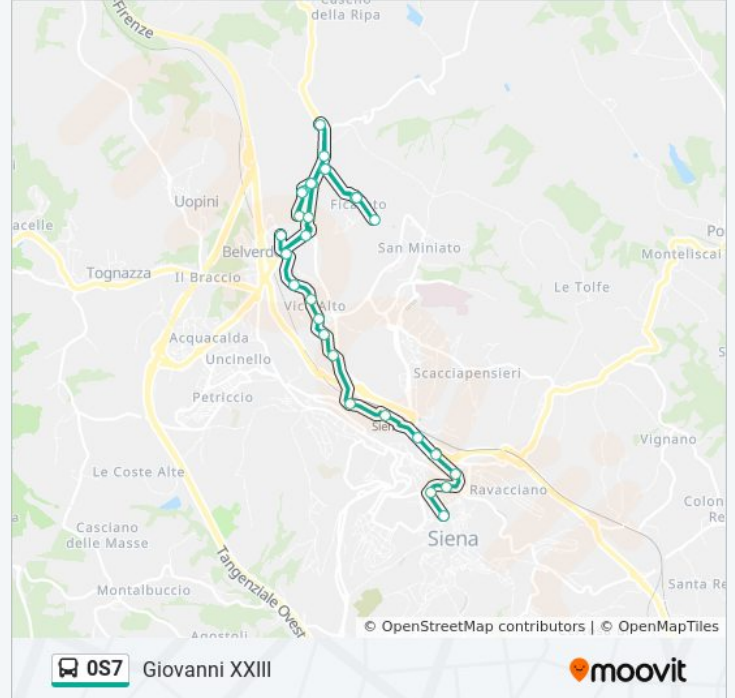

Incrocio Chiantigiana

Bivio Vico Alto

San Bernardino

Ficareto

Ficareto

Ficareto

San Bernardino

Clinica Rugani

**Informazioni sulla linea bus 0S7**

**Direzione:** Giovanni XXIII

**Fermate:** 29

**Durata del tragitto:** 25 min

**La linea in sintesi:**

Str. Chiantigiana 47

Bivio Rinfusola

Montarioso

Montarioso Seminario

Montarioso

Bivio Rinfusola

Montarioso

Giovanni XXIII

### Direzione: Montecelso

19 fermate

[VISUALIZZA GLI ORARI DELLA LINEA](#)

Stufa Secca

Piazza Del Sale

Garibaldi

Vecchia Stazione

Mazzini 58