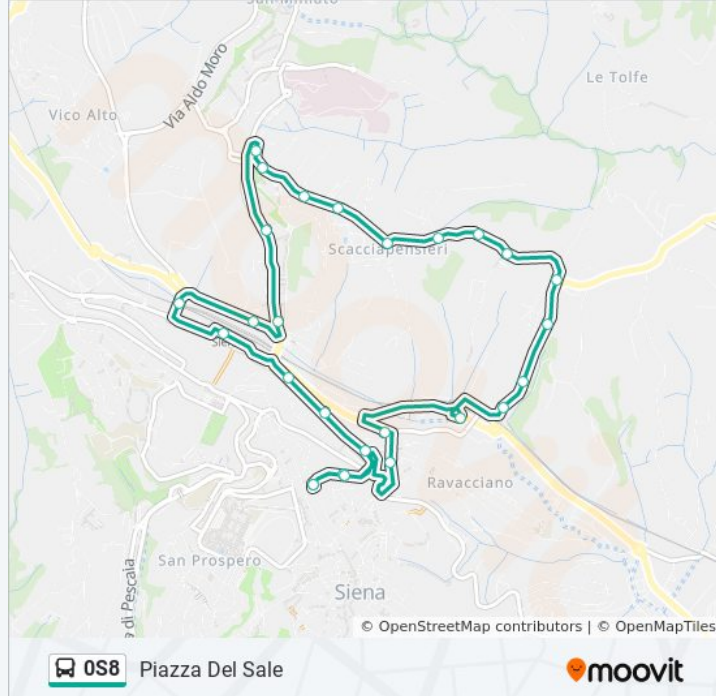

Vecchia Stazione

Garibaldi

Piazza Del Sale

### Informazioni sulla linea bus 0S8

**Direzione:** Piazza Del Sale

**Fermate:** 27

**Durata del tragitto:** 25 min

**La linea in sintesi:**

Bivio Le Tolfe

Bottega Nuova

Chiantigiana 5

Chiantigiana 3

Rotonda Madonnina Rossa

Sardegna 42

Simone Martini

Garibaldi

Piazza Del Sale

### Direzione: Siena

30 fermate

[VISUALIZZA GLI ORARI DELLA LINEA](#)

Piazza Del Sale

Garibaldi

Simone Martini 132

Madonnina Rossa

Poggio Ai Pini