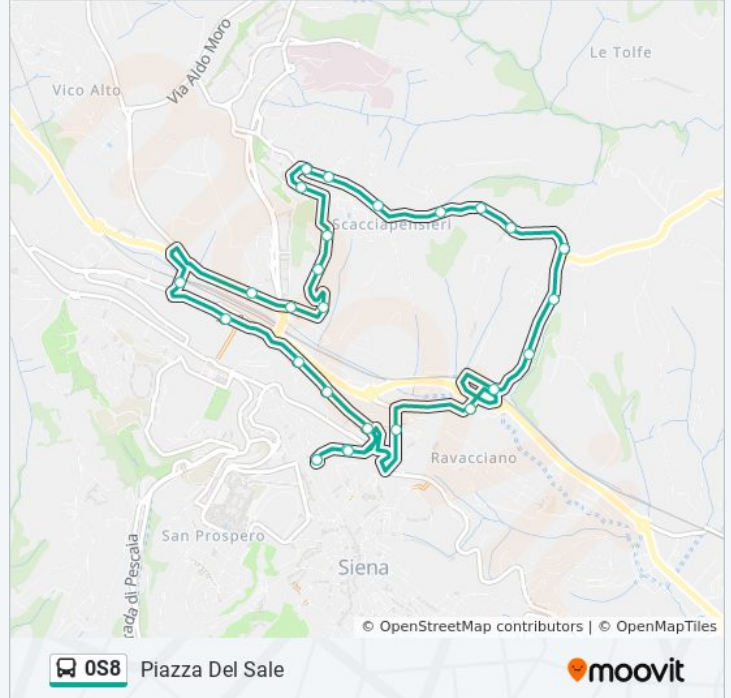

## Direzione: Piazza Del Sale

27 fermate

[VISUALIZZA GLI ORARI DELLA LINEA](#)

Piazza Del Sale  
Garibaldi  
Simone Martini  
Simone Martini 132  
Madonnina Rossa  
Poggio Ai Pini  
Bottega Nuova  
Bivio Le Tolfe  
Osservanza  
Istituto Agrario  
Villa Scacciapensieri  
Scacciapensieri  
Campeggio  
Bivio Rossini  
Via Verdi  
Malizia 59  
Malizia 50  
Malizia 33  
Malizia 5  
Siena Autostazione  
Ponte Bianchi Bandinelli

## Informazioni sulla linea bus 0S8

**Direzione:** Piazza Del Sale

**Fermate:** 27

**Durata del tragitto:** 25 min

**La linea in sintesi:**

Ferrovia

Mazzini

Mazzini 73

Vecchia Stazione

Garibaldi

Piazza Del Sale

### Direzione: Piazza Del Sale

27 fermate

[VISUALIZZA GLI ORARI DELLA LINEA](#)

Piazza Del Sale

Garibaldi

Vecchia Stazione

Mazzini 58

Mazzini 76