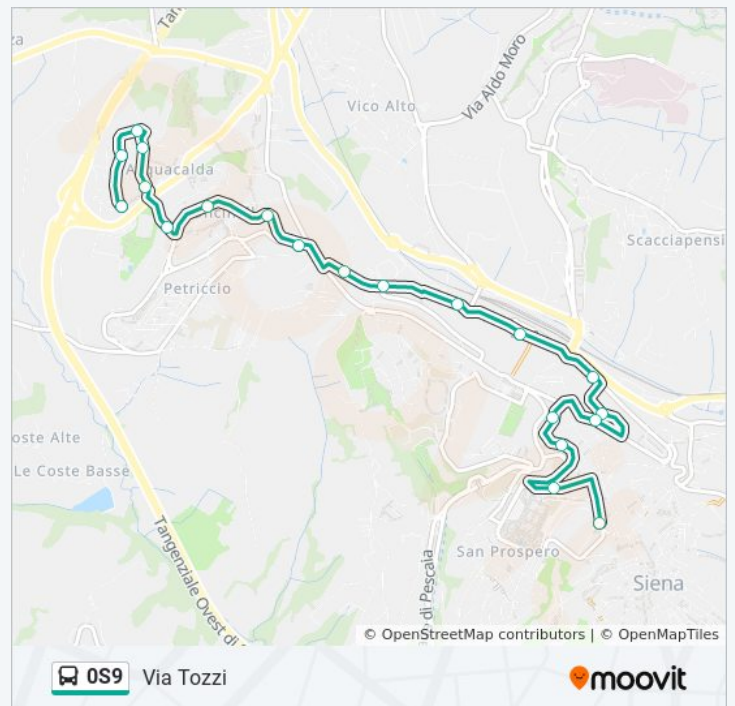

Via Gabrielli
Gabrielli 3
Bivio Bargagli
Aldobrandino
Acquacalda
Raimondo Da Capua
Tolomei
Cittadini
Uncinello
Sclavo 33
Sclavo Palasport
Sclavo
Ferrovia
Mazzini
Nino Bixio
Don Minzoni
Montluc
Montluc
Fratelli Cadorna
Via Tozzi

lunedì	06:35 - 20:30
martedì	06:35 - 20:30
mercoledì	06:35 - 20:30
giovedì	06:35 - 20:30
venerdì	06:35 - 20:30
sabato	06:35 - 20:30
domenica	07:30 - 20:30

Informazioni sulla linea bus 0S9

Direzione: Via Tozzi

Fermate: 20

Durata del tragitto: 20 min

La linea in sintesi:

Orari, mappe e fermate della linea bus 0S9 disponibili in un PDF su moovitapp.com. Usa [App Moovit](https://moovitapp.com) per ottenere tempi di attesa reali, orari di tutte le altre linee o indicazioni passo-passo per muoverti con i mezzi pubblici a Firenze.

[Scopri Moovit](#) • [Soluzioni MaaS](#) • [Paesi disponibili](#) • [Mooviter Community](#)

© 2024 Moovit - Tutti i diritti riservati

Controlla gli orari di arrivo in tempo reale