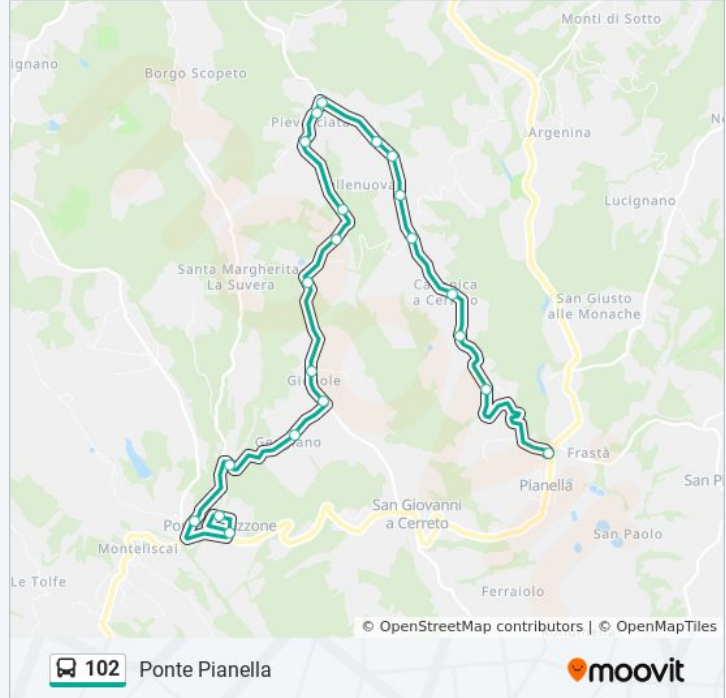

Direzione: Ponte Pianella

Fermate: 21

Durata del tragitto: 15 min

La linea in sintesi:

Bv. Porto

Borgo Argiano

Ponte Pianella

Direzione: St Pianella Le Barboce

Malafrasca

Bivio Vignano

Chilometro Due

Bolgione

Villa Le Rose

Bivio Monteliscai

Chiantigiana A.R.C.I.

Ponte A Bozzone