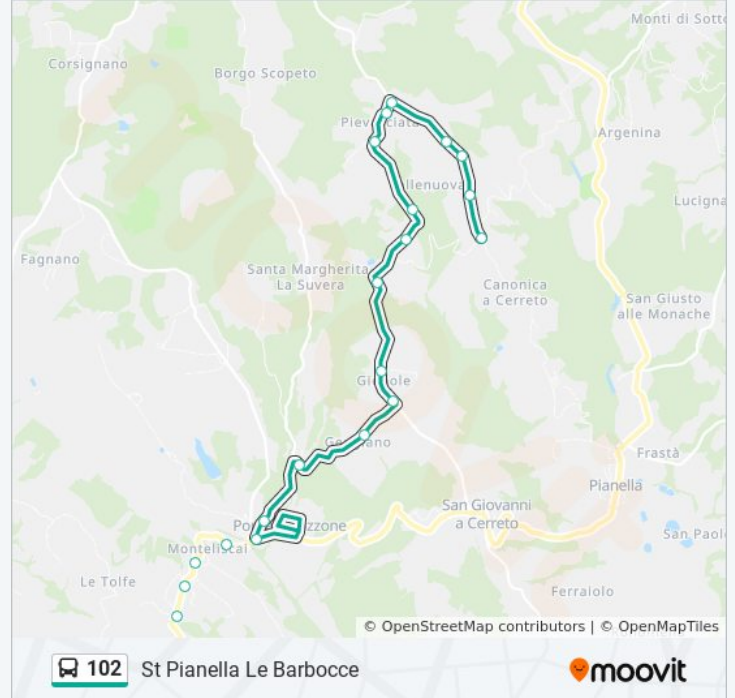

Bv. Vallenuova

Via Dell'Ischia

Pievasciata

Bv. Pievasciata

Bv. Monteropoli

Agricola Tolaini

Pod.Montebello

St Pianella Le Barboce

Direzione: Terminal Pescaia

53 fermate

[VISUALIZZA GLI ORARI DELLA LINEA](#)

Ponte Pianella

Borgo Argiano

Bv. Porto

La Canonica

St Pianella Le Barboce