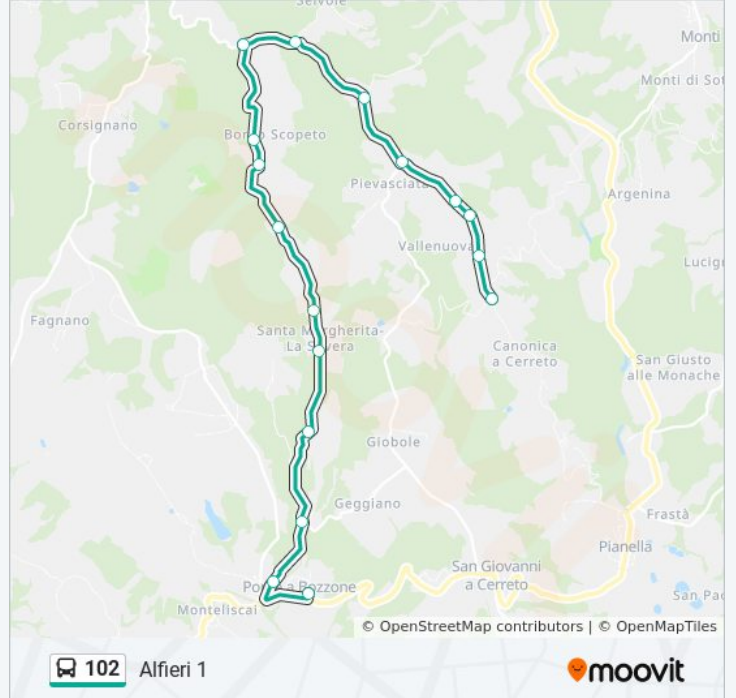

Borgo Scopeto

Fornacino

Rotella

Santa Margherita

La Suvera

Pod. Bellavista

Bv. Casa All'Oste

Via Scheggiolla Opp

Informazioni sulla linea bus 102

Direzione: Alfieri 1

Fermate: 17

Durata del tragitto: 20 min

La linea in sintesi:

Direzione: Ponte Pianella

21 fermate

[VISUALIZZA GLI ORARI DELLA LINEA](#)

- Alfieri 1
- Alfieri 2
- Via Scheggiolla
- Casa All'Oste
- Geggiano Fattoria
- Geggiano Bv.Catignano
- Catignano
- Pod. Cristo
- Castruccio
- Bv. Vallenuova
- Via Dell'Ischia
- Pievasciata
- Bv. Pievasciata
- Bv. Monteropoli
- Agricola Tolaini
- Pod.Montebello
- St Pianella Le Barboce
- La Canonica

Direzione: Ponte Pianella

Fermate: 21

Durata del tragitto: 15 min

La linea in sintesi:

Bv. Porto

Borgo Argiano

Ponte Pianella

Direzione: St Pianella Le Barboce