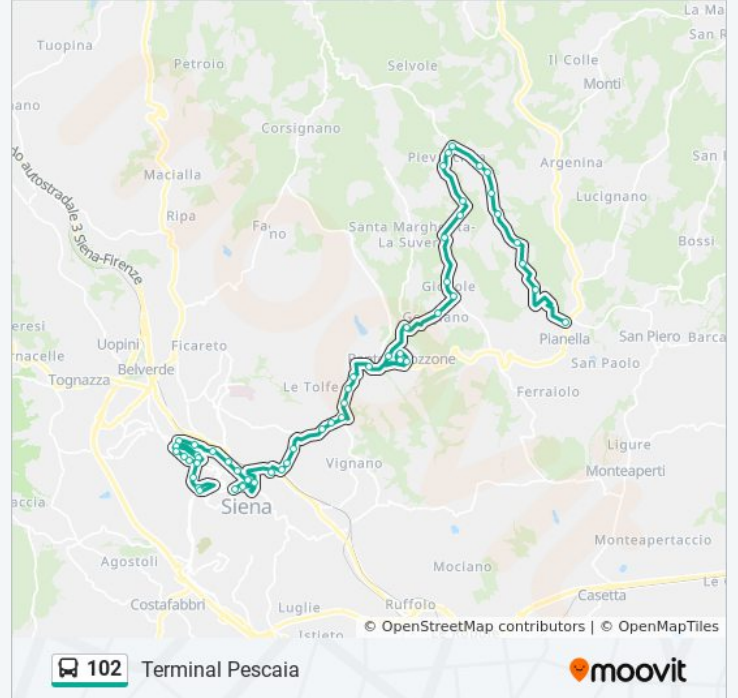

Vecchia Stazione

Mazzini 58

Mazzini 76

Siena Stazione

Viale Sclavo

Sclavo Palasport

Caduti Di Vicobello

V.Le Cavour 76

Palazzo Diavoli

Mentana

Avignone Giardini

Avignone Scuole

Avignone

Pisacane Istituti Scolastici

Pisacane

Terminal Pescaia