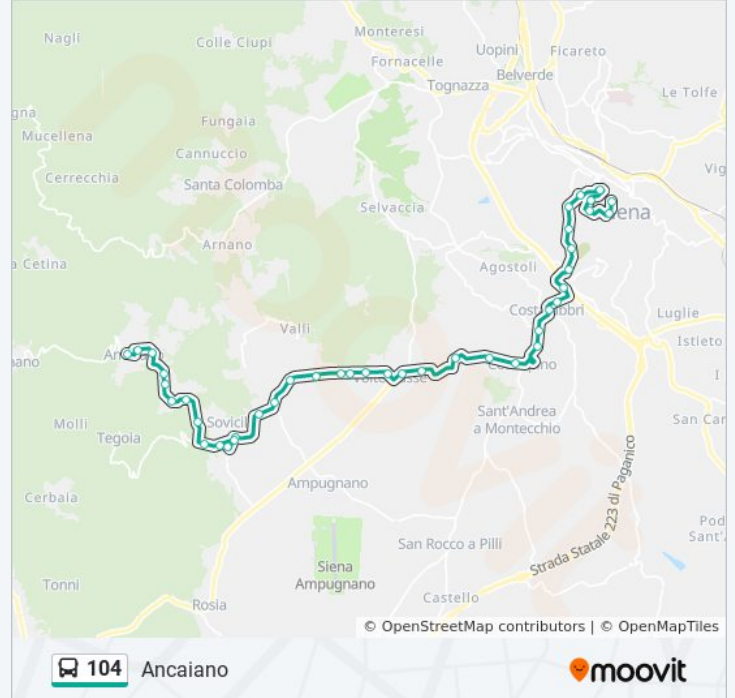

## Informazioni sulla linea bus 104

**Direzione:** Ancaiano

**Fermate:** 41

**Durata del tragitto:** 35 min

**La linea in sintesi:**

Santa Giuditta

Pian Del Ponte

Swisel -

Bivio Toiano

Ponte Allo Spino

La Pieve

Canille

Sovicille

Sovicille - Capolinea

Sovicille - Cras

Le Mandrie

Ancaiano

**Direzione: Capanno Suvera**

5 fermate

[VISUALIZZA GLI ORARI DELLA LINEA](#)

Pievescola

Pievescola Affrico

Pievescola Zona Industriale

Traversa Maremmana

**Direzione:** Pievescola

**Fermate:** 48

**Durata del tragitto:** 60 min

**La linea in sintesi:**

Pian Delle Fornaci

Costalpino

Agazzara

Il Leccio