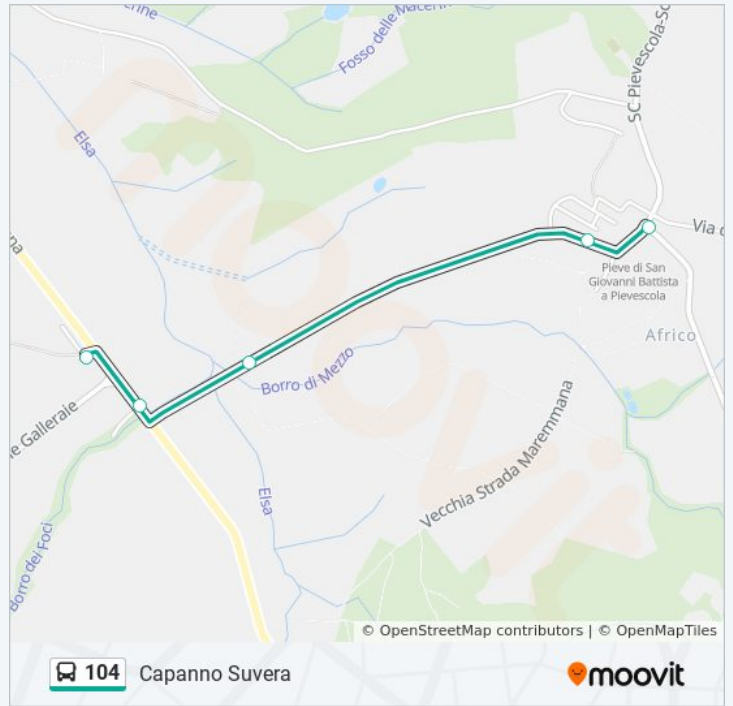

Bivio Toiano

Ponte Allo Spino

La Pieve

Canille

Sovicille

Sovicille - Capolinea

Sovicille - Cras

Le Mandrie

Ancaiano

**Direzione: Capanno Suvera**

5 fermate

[VISUALIZZA GLI ORARI DELLA LINEA](#)

Pievescola

Pievescola Affrico

Pievescola Zona Industriale

Traversa Maremmana

### Informazioni sulla linea bus 104

**Direzione:** Capanno Suvera

**Fermate:** 5

**Durata del tragitto:** 5 min  
**La linea in sintesi:**

**Direzione: Pievescola**

48 fermate

[VISUALIZZA GLI ORARI DELLA LINEA](#)

**Direzione:** Pievescola

**Fermate:** 48

**Durata del tragitto:** 60 min

**La linea in sintesi:**

Pian Delle Fornaci

Costalpino

Agazzara

Il Leccio