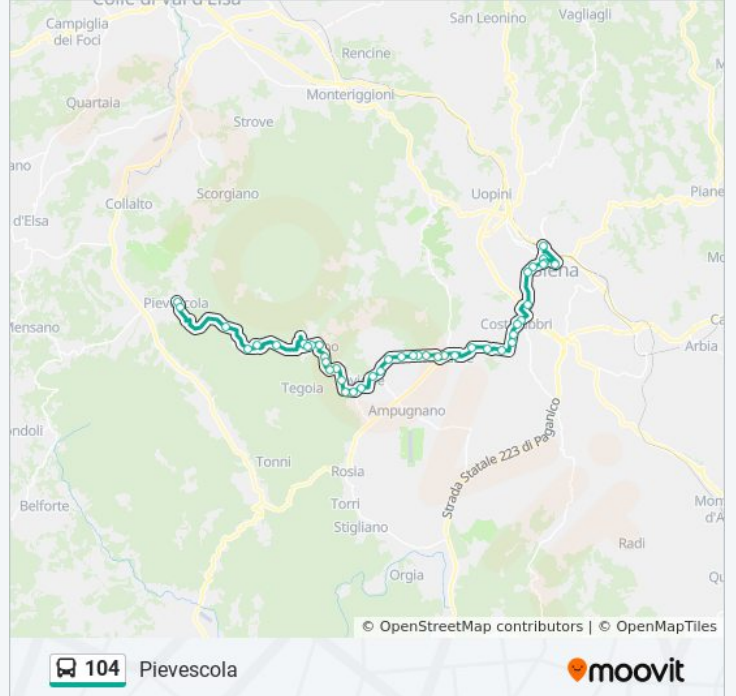

Casa Bassa

Volte Basse

Bivio Matteotti

Santa Giuditta

Pian Del Ponte

Swisel -

Bivio Toiano

Ponte Allo Spino

Simignano

Motrano

Pievescola Bv.Affrico

Pievescola

**Direzione: Siena**

48 fermate

[VISUALIZZA GLI ORARI DELLA LINEA](#)

Capanno Suvera  
Traversa Maremmana  
Pievescola Zona Industriale  
St.Pievescola L'Affrico  
Pievescola  
Pievescola Bv.Affrico  
Motrano  
Simignano  
St.Montag.La Km.06 Simig  
St.Montag.La Incrociati  
St.Montag.La Op.V.Paolini  
Ancaiano  
St.Montag.La Anc.No Op.8  
St.Montag.La Anc.No Op.10  
St.Montag.La Km.0,5 Ancai  
St.Montag.La Km.0,8 Ancai  
St.Montag.La Op.Trecciano  
St.Montag.La Km.0,3 Trec  
Campeggio La Montagnola  
Bivio Tegoia  
Le Mandrie  
Sovicille - Cras  
Canille  
La Pieve  
Ponte Allo Spino  
Bivio Toiano  
Swisel  
Pian Del Ponte  
Santa Giuditta  
Bivio Matteotti

**Informazioni sulla linea bus 104****Direzione:** Siena**Fermate:** 48**Durata del tragitto:** 35 min**La linea in sintesi:** [Percorso linea bus 104](#)

Volte Basse

Casa Bassa

Il Leccio

Agazzara

Costalpino