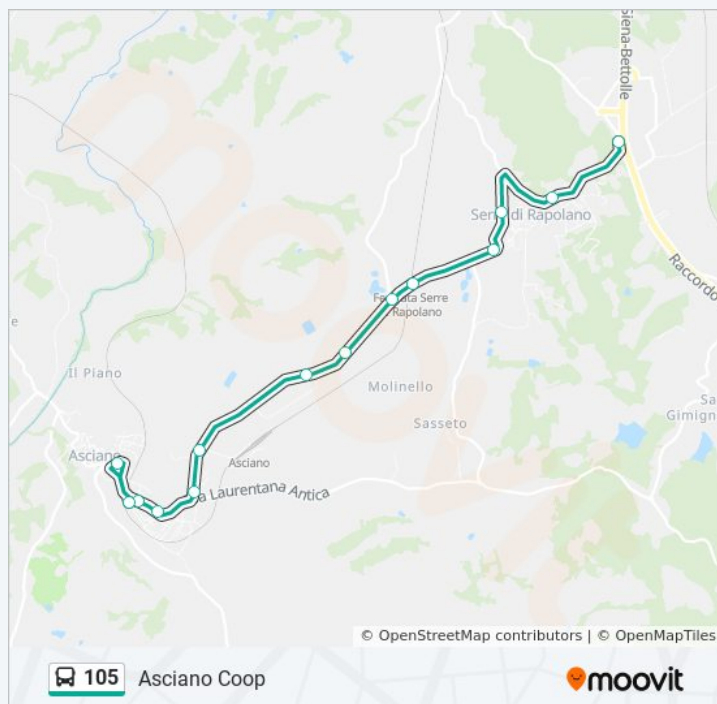

Fermate: 13

Durata del tragitto: 6 min

La linea in sintesi:

 [Percorso linea bus 105](#)

Direzione: Asciano Coop

14 fermate

[VISUALIZZA GLI ORARI DELLA LINEA](#)

Bv. Sentino
Serre Parcheggio
Serre V.E.Montale Inc.V.B
Serre Centrale Enel Dir.

Sp.64 Bv. Poggetti

Sp.26 Lato Bar Ristorante

Asciano Sante Marie Di Sotto

Asciano Bv.Tolomei [Fs]

Martiri Della Libertà

Bv. XXV Aprile

Asciano - Via Lauretana

Asciano - V.Trieste

Asciano Coop

domenica

Non in Servizio

Informazioni sulla linea bus 105

Direzione: Asciano Coop

Fermate: 14

Durata del tragitto: 1 min

La linea in sintesi:

Direzione: Bv. Sentino

13 fermate

[VISUALIZZA GLI ORARI DELLA LINEA](#)

Asciano - Carabinieri

Asciano Coop

Via Togliatti

Martiri Della Libertà

Bv. Aldo Moro