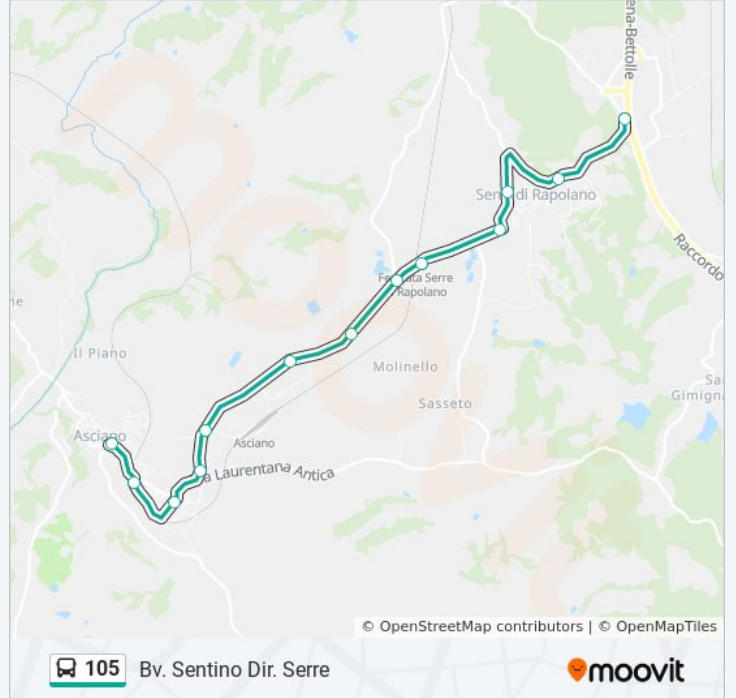

Direzione: Bv. Sentino

13 fermate

[VISUALIZZA GLI ORARI DELLA LINEA](#)

Asciano - Carabinieri

Asciano Coop

Via Togliatti

Martiri Della Libertà

Bv. Aldo Moro

Sp26 Km1+600 Dir Rapolano

Sp.26 Opp.Bar Ristorante

Sp.64 Bv. Poggetti

SP 64 - Km 3+440

Serre Opp.Centrale Enel

Serre V.E.Montale Inc.Via

Orari della linea bus 105

Orari di partenza verso Bv. Sentino:

Fermate: 13

Durata del tragitto: 12 min

La linea in sintesi:

Serre Parcheggio

Bv. Sentino

Orari, mappe e fermate della linea bus 105 disponibili in un PDF su moovitapp.com. Usa [App Moovit](#) per ottenere tempi di attesa reali, orari di tutte le altre linee o indicazioni passo-passo per muoverti con i mezzi pubblici a Firenze.