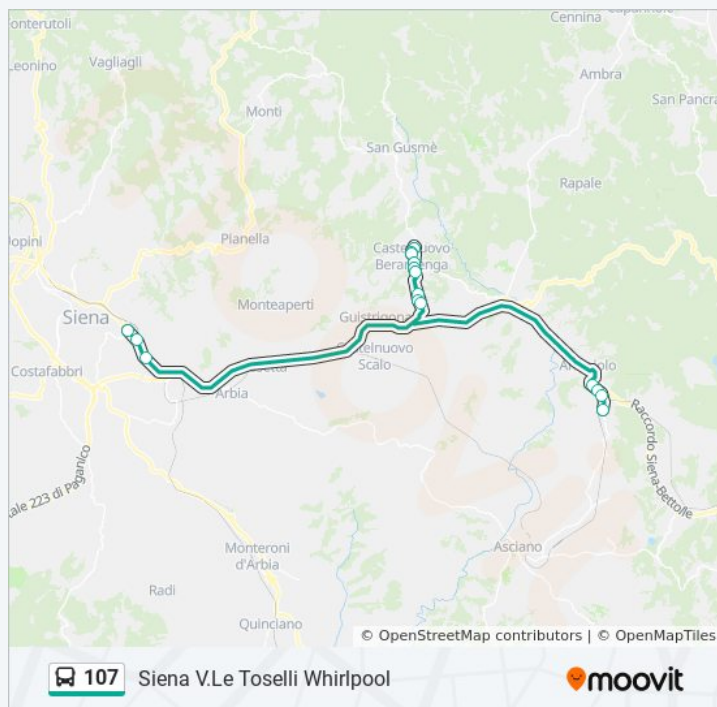

Bv. Antonio Gramsci

Stazione Di Servizio

Bivio Europa

Casone

Siena V.Le Toselli Whirlpool

Durata del tragitto: 45 min

La linea in sintesi:

Direzione: Sinalunga Stazione

22 fermate

[VISUALIZZA GLI ORARI DELLA LINEA](#)

Rapolano - P.za Della Repubblica

Rapolano-S.Sebastiano

S.P. Asciano Rapolano

Sp.26 100 M.Dopo Bivio Te

Sp.26 Bivio S.Antonio Dir

Poggetti