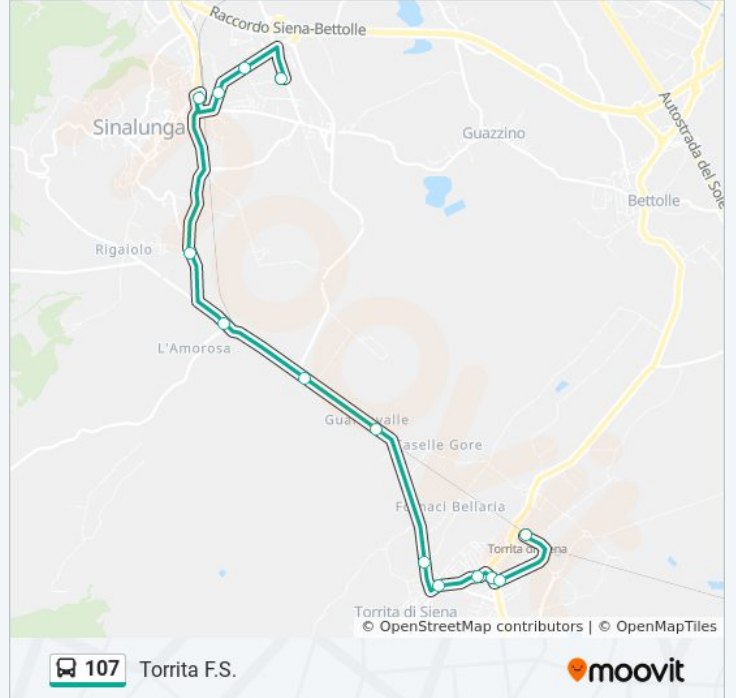

Informazioni sulla linea bus 107

Direzione: Torrita F.S.

Fermate: 14

Durata del tragitto: 19 min

La linea in sintesi:

Orari, mappe e fermate della linea bus 107 disponibili in un PDF su moovitapp.com. Usa [App Moovit](#) per ottenere tempi di attesa reali, orari di tutte le altre linee o indicazioni passo-passo per muoverti con i mezzi pubblici a Firenze.