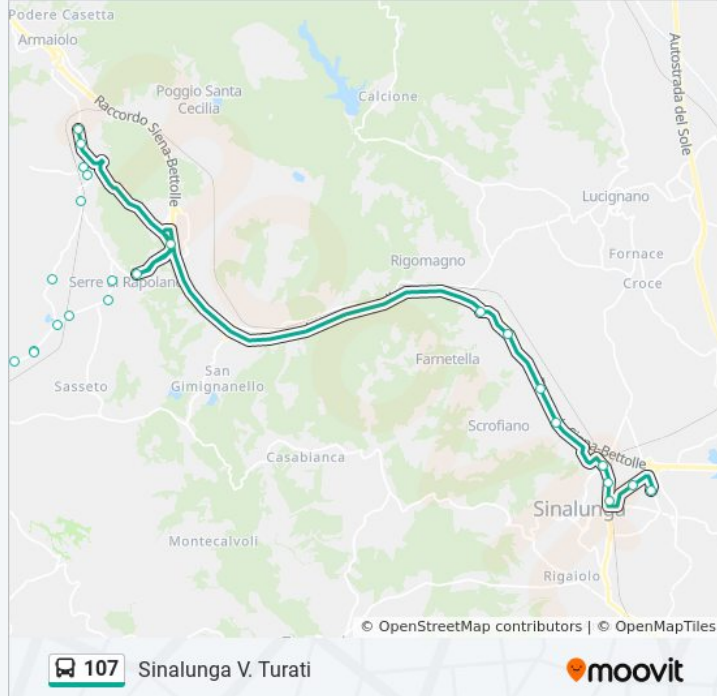

Sp.26 Opp.Bar Ristorante

Sp.64 Bv. Poggetti

SP 64 - Km 3+440

Serre Opp.Centrale Enel

Serre V.E.Montale Inc.Via

Serre Parcheggio

Bv. Sentino

Rigomagno Bivio

Bv. Farnetella

Bv. Scrofiano

Fontecieca

Sinalunga Bivio Lucignano

Sinalunga Via Trieste

Sinalunga Stazione

Via Piave N.C. 70

Sinalunga V. Turati

Direzione: Terminal Pescaia

20 fermate

[VISUALIZZA GLI ORARI DELLA LINEA](#)

Rapolano-S.Sebastiano

Rapolano - P.za Della Repubblica

Rapolano-I Piani (Opp. Stadio)

Rapolano-Via Prov.Le Nord Nc.156

Rapolano-Via Prov.Le Nord (Sitem)

Armaiolo Sottopasso

Bv. Armaiolo

Bivio Europa

Casone

Aretina Due Ponti

Porta Pispini

Risalita San Francesco

Porta Ovile

Orari della linea bus 107

Orari di partenza verso Terminal Pescaia:

lunedì	07:10 - 08:00
martedì	07:10 - 08:00
mercoledì	07:10 - 08:00
giovedì	07:10 - 08:00
venerdì	07:10 - 08:00
sabato	07:10 - 08:00
domenica	Non in Servizio

Informazioni sulla linea bus 107

Direzione: Terminal Pescaia

Fermate: 20

Durata del tragitto: 20 min

La linea in sintesi: