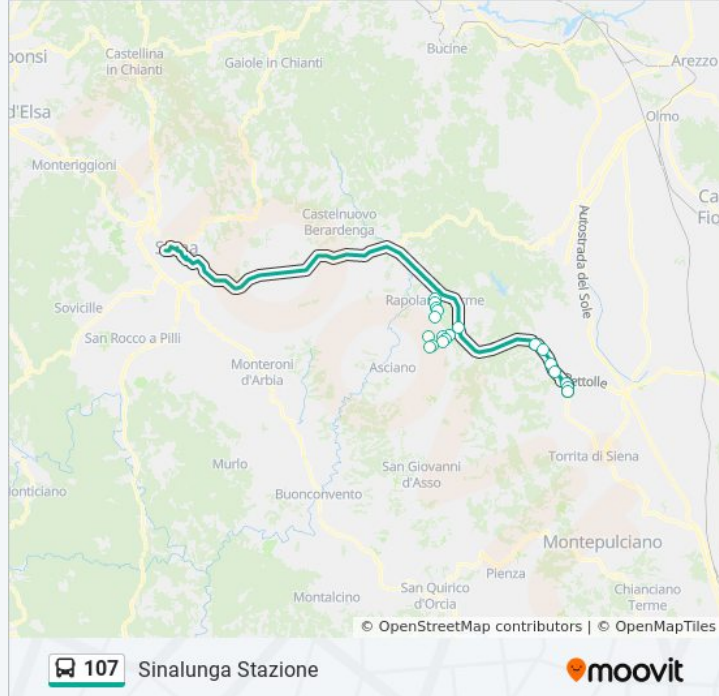

Bv. Farnetella

Bv. Scrofiano

Fontecieca

Sinalunga Bivio Lucignano

Sinalunga Via Trieste

Sinalunga Stazione

Direzione: Sinalunga Stazione

9 fermate

[VISUALIZZA GLI ORARI DELLA LINEA](#)

Torrita F.S.

Torrita-Via Mazzini, 241

Torrita-Via Mazzini, 183 P.Zza Chiesa

Torrita-Stadio Incr. Via I Maggio

Torrita-V.Mazzini N.C. 47 (Carabinieri)

Torrita-Loc. Guardavalle Nc.101

Bv. Petriolo (Fratta)

Bv. Rigaiolo, 241

Sinalunga Stazione

Orari della linea bus 107

Orari di partenza verso Sinalunga Stazione:

lunedì	06:45
martedì	06:45
mercoledì	06:45
giovedì	06:45
venerdì	06:45 - 18:40
sabato	06:45
domenica	Non in Servizio

Informazioni sulla linea bus 107

Direzione: Sinalunga Stazione

Fermate: 9

Durata del tragitto: 10 min

La linea in sintesi: