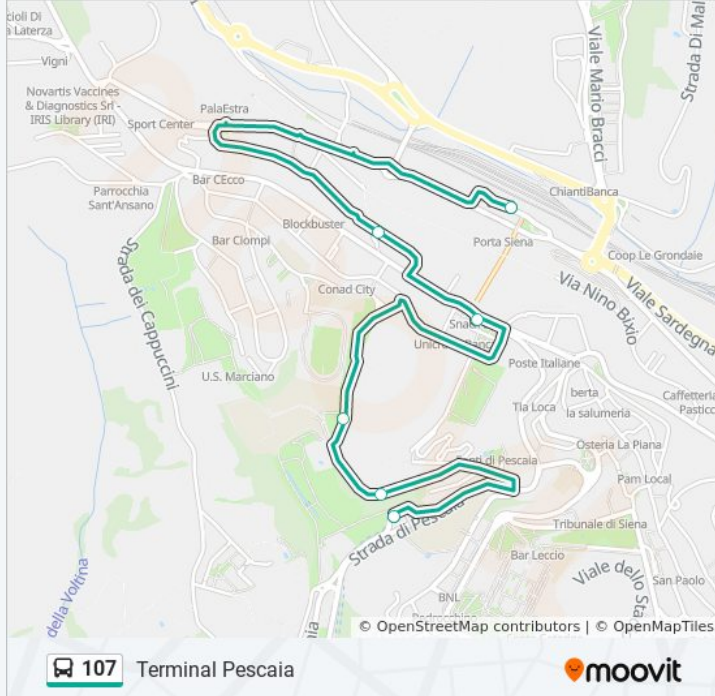

V.Le Sardegna Dir. Ferrovia

Siena - Ferrovia

Caduti Di Vicobello

Antiporto Camollia

Pisacane Istituti Scolastici

Pisacane

Terminal Pescaia

Direzione: Torrita F.S.

14 fermate

[VISUALIZZA GLI ORARI DELLA LINEA](#)

Sinalunga V. Turati

Via Piave N.C. 43

Via Piave N.C. 11

Sinalunga Stazione

Bv. Rigaiolo

Bv. Amorosa

Bv. Petriolo (Fratta)

Torrita-Loc. Guardavalle Nc.108

Torrita-Via Lauretana Nord, 33 Le Fonti

Torrita

Torrita-Via Mazzini, 75 Campo Sportivo

Torrita P.za Del Cadia

Torrita-Via Grosseto

Torrita F.S.

Orari della linea bus 107

Orari di partenza verso Torrita F.S.:

lunedì	Non in Servizio
martedì	Non in Servizio
mercoledì	Non in Servizio
giovedì	Non in Servizio
venerdì	18:20
sabato	Non in Servizio
domenica	Non in Servizio

Informazioni sulla linea bus 107

Direzione: Torrita F.S.

Fermate: 14

Durata del tragitto: 19 min

La linea in sintesi: