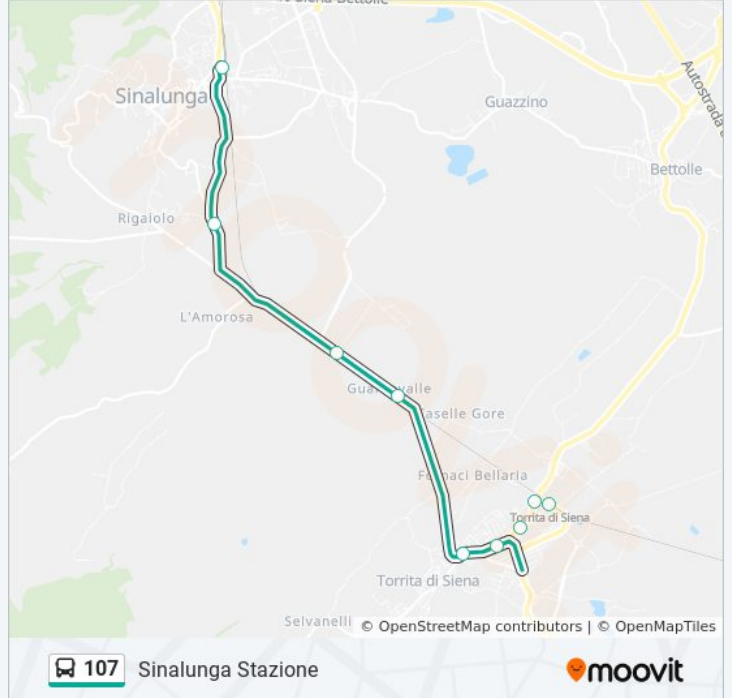

Fermate: 9

Durata del tragitto: 10 min

La linea in sintesi:

Direzione: Sinalunga V. Turati

34 fermate

[VISUALIZZA GLI ORARI DELLA LINEA](#)

Rapolano - P.za Della Repubblica

Rapolano-S.Sebastiano