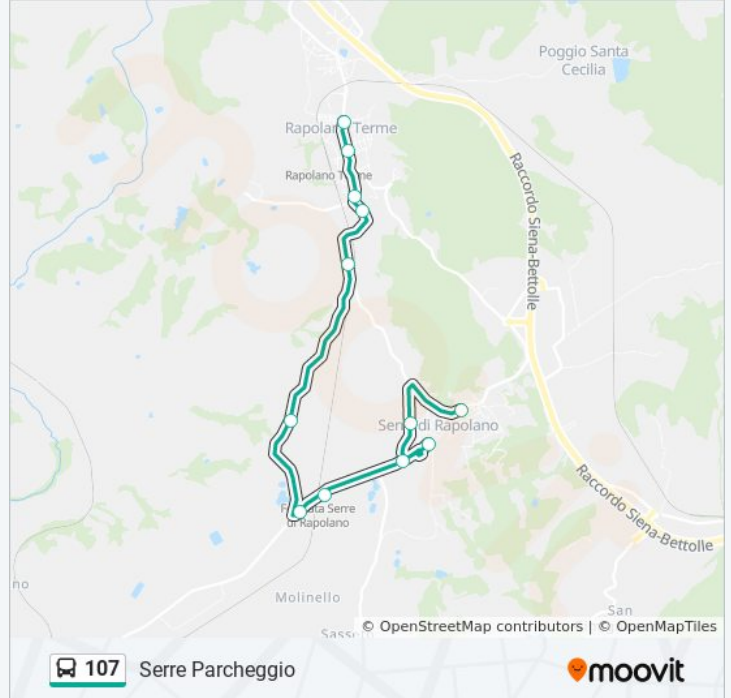

Direzione: Serre Parcheggio

Fermate: 14

Durata del tragitto: 15 min

La linea in sintesi:

Direzione: Siena

34 fermate

[VISUALIZZA GLI ORARI DELLA LINEA](#)

Rapolano - P.za Della Repubblica