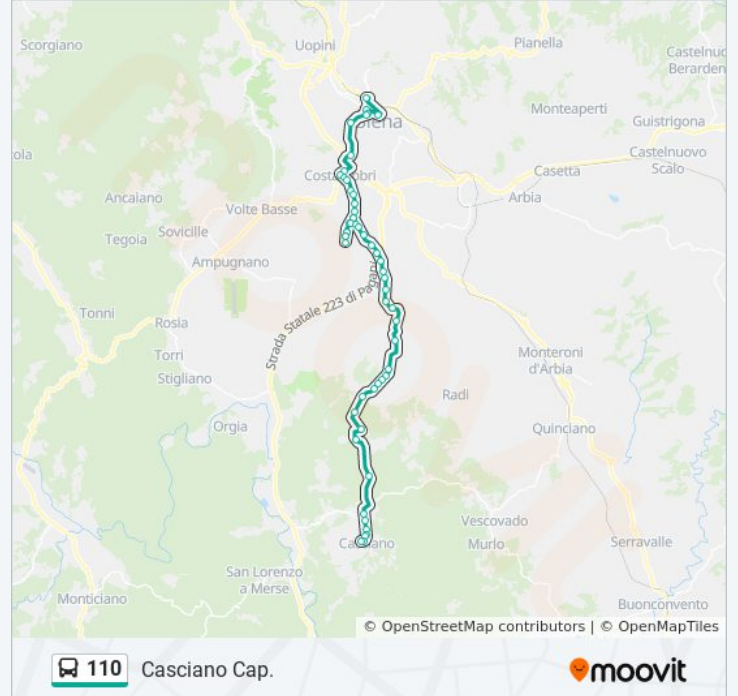

Informazioni sulla linea bus 110

Direzione: Casciano Cap.

Fermate: 54

Durata del tragitto: 40 min

La linea in sintesi:

Podere Camollia

L'Apparita

Incrocio Ginestreto

Mirella

Campo A Paolo 75

Campo A Paolo 65

Lagaccio - Asilo

Casciano

Casciano Cap.

Direzione: Casciano Cap.

19 fermate

[VISUALIZZA GLI ORARI DELLA LINEA](#)

Murlo
Podere Vignali
Bv. Tinoni
Vescovado
Str. Rocca Di Crevole
Scuola
Rimembranza 55
Vescovado Farmacia
Lupompesi
Bv. Radi
Crevole Dir Casciano
La Palazzina
Casanova
Mirella
Campo A Paolo 75
Campo A Paolo 65
Lagaccio - Asilo
Casciano
Casciano Cap.

Informazioni sulla linea bus 110**Direzione:** Casciano Cap.**Fermate:** 19**Durata del tragitto:** 20 min**La linea in sintesi:****Direzione: Murlo**

62 fermate

[VISUALIZZA GLI ORARI DELLA LINEA](#)

Siena Autostazione
Le Lupe
Montluc