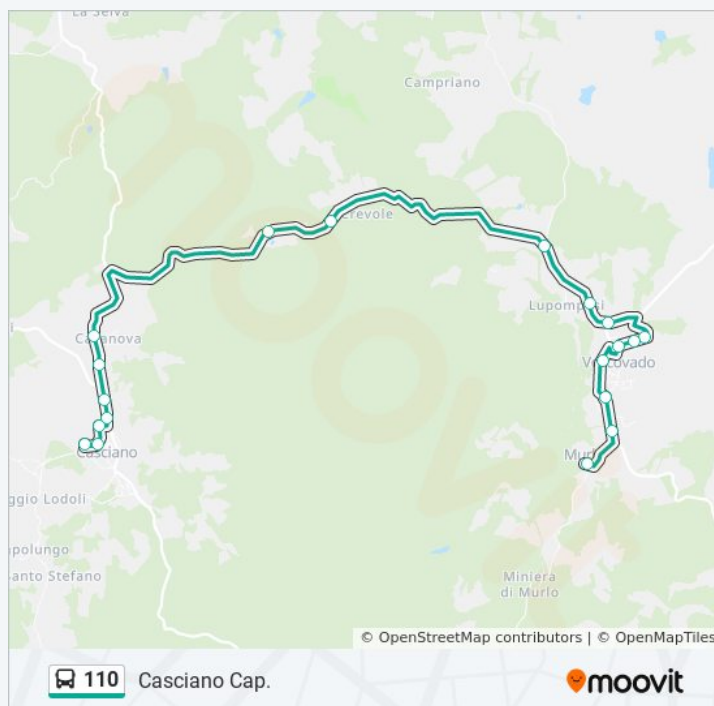

Direzione: Casciano Cap.

19 fermate

[VISUALIZZA GLI ORARI DELLA LINEA](#)

Murlo
Podere Vignali
Bv. Tinoni
Vescovado
Str. Rocca Di Crevole
Scuola
Rimembranza 55
Vescovado Farmacia
Lupompesi
Bv. Radi
Crevole Dir Casciano
La Palazzina
Casanova
Mirella
Campo A Paolo 75
Campo A Paolo 65
Lagaccio - Asilo
Casciano
Casciano Cap.

Orari della linea bus 110

Orari di partenza verso Casciano Cap.:

lunedì	12:37 - 16:18
martedì	12:37 - 16:18
mercoledì	12:37 - 16:18
giovedì	12:30 - 16:18
venerdì	12:30 - 16:18
sabato	12:37
domenica	Non in Servizio

Informazioni sulla linea bus 110

Direzione: Casciano Cap.

Fermate: 19

Durata del tragitto: 20 min

La linea in sintesi:

Direzione: Murlo

62 fermate

[VISUALIZZA GLI ORARI DELLA LINEA](#)

Siena Autostazione
Le Lupe
Montluc

Orari della linea bus 110

Orari di partenza verso Murlo:

lunedì	08:00 - 14:15
martedì	08:00 - 14:15
mercoledì	08:00 - 14:15
giovedì	08:00 - 14:15