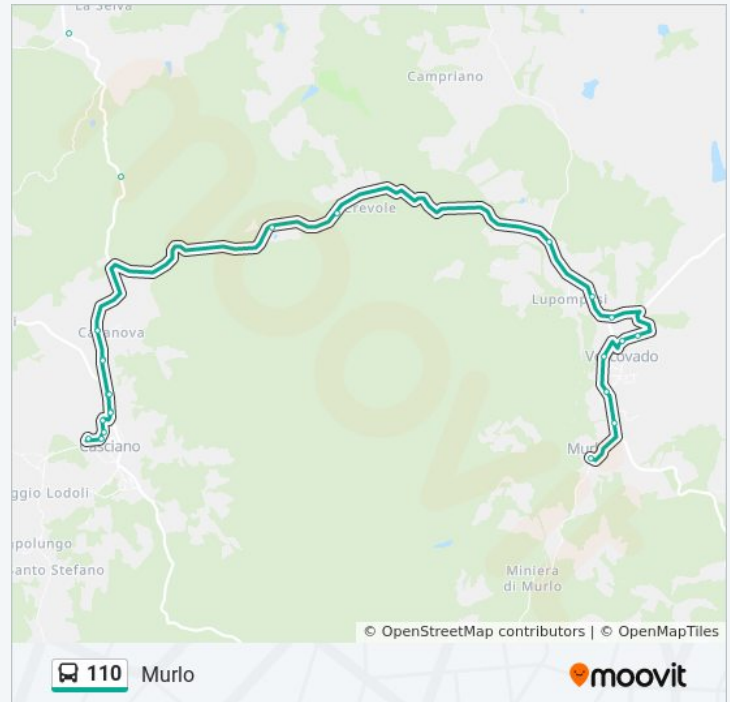

venerdì	08:00 - 14:15
sabato	08:00 - 14:15
domenica	Non in Servizio

Informazioni sulla linea bus 110

Direzione: Murlo

Fermate: 62

Durata del tragitto: 15 min

La linea in sintesi:

Tenuta Della Selva

Castel Di Notte

Viamaggio

Casanova

Mirella

Campo A Paolo 75

Campo A Paolo 65

Lagaccio - Asilo

Casciano

Casciano Cap.