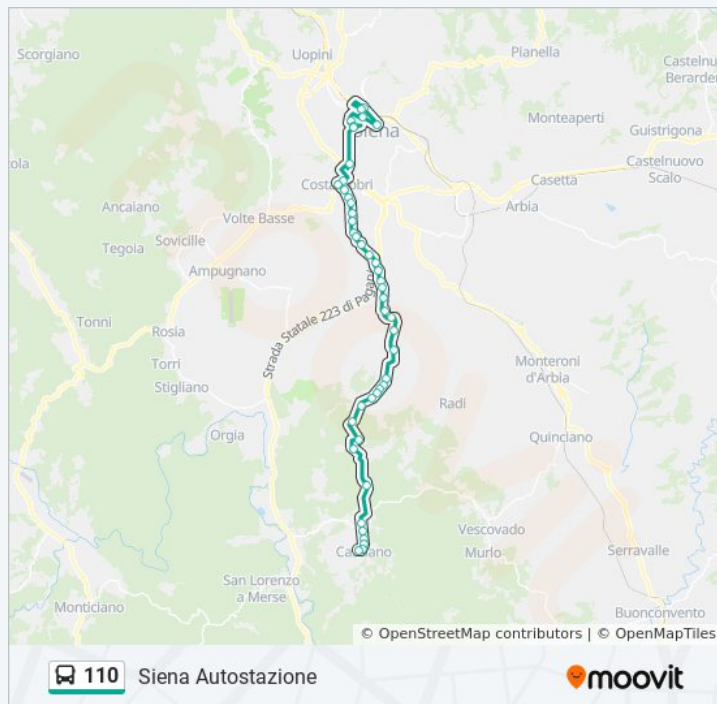

Castel Di Notte

Tenuta Della Selva

Pulcianese

Bv.Grotti

Mazzolari

Bv. Martiri Scalvaia

Ville Di Corsano

Via Corsano Grotti

Str. Corsano Siena

Bv. Poggionero

Poggiofrati

Bv. Poggio Ai Frati

Bivio Mugnano

Le Valline

Pereta

Casabassa

Torre Di Monsindoli

Bivio La Speranza

Monsindoli

Pod.Vincenzo

Pod.Lunadoro

Colletinaio

Ceraiolo

Bartalini

Villa Flora

Poggio Rose

Monastero

Costafabbi

Le Cannelle

Colonna San Marco

Terminal Pescaia

Pisacane

Pisacane Istituti Scolastici

Informazioni sulla linea bus 110

Direzione: Siena Autostazione

Fermate: 44

Durata del tragitto: 47 min

La linea in sintesi: