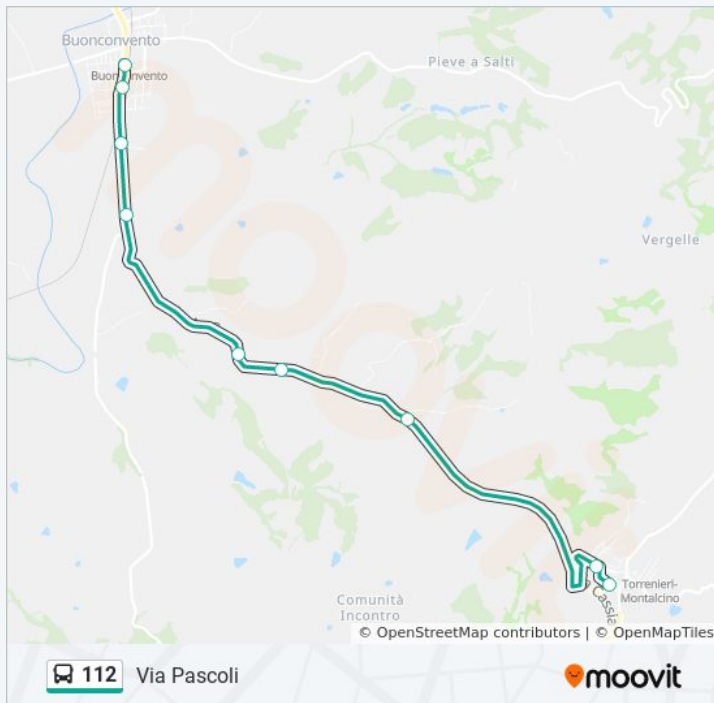

### Informazioni sulla linea bus 112

**Direzione:** Via Pascoli

**Fermate:** 9

**Durata del tragitto:** 9 min

**La linea in sintesi:**

Orari, mappe e fermate della linea bus 112 disponibili in un PDF su [moovitapp.com](https://moovitapp.com). Usa [App Moovit](#) per ottenere tempi di attesa reali, orari di tutte le altre linee o indicazioni passo-passo per muoverti con i mezzi pubblici a Firenze.