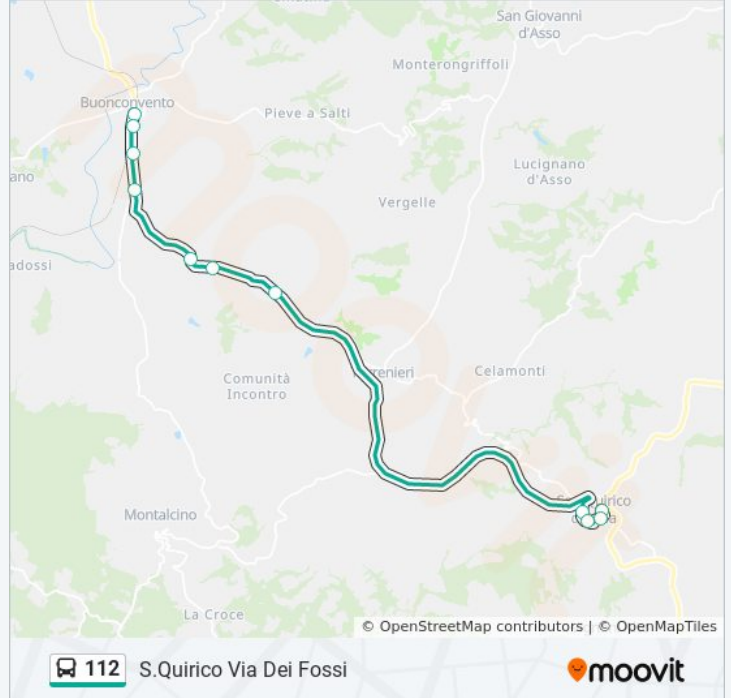

### Orari della linea bus 112

Orari di partenza verso S.Quirico Via Dei Fossi:

lunedì	14:20
martedì	14:20
mercoledì	14:20
giovedì	14:20
venerdì	14:20
sabato	14:20
domenica	Non in Servizio

### Informazioni sulla linea bus 112

**Direzione:** S.Quirico Via Dei Fossi

**Fermate:** 11

**Durata del tragitto:** 30 min

**La linea in sintesi:**

**Direzione: Siena**

54 fermate

[VISUALIZZA GLI ORARI DELLA LINEA](#)