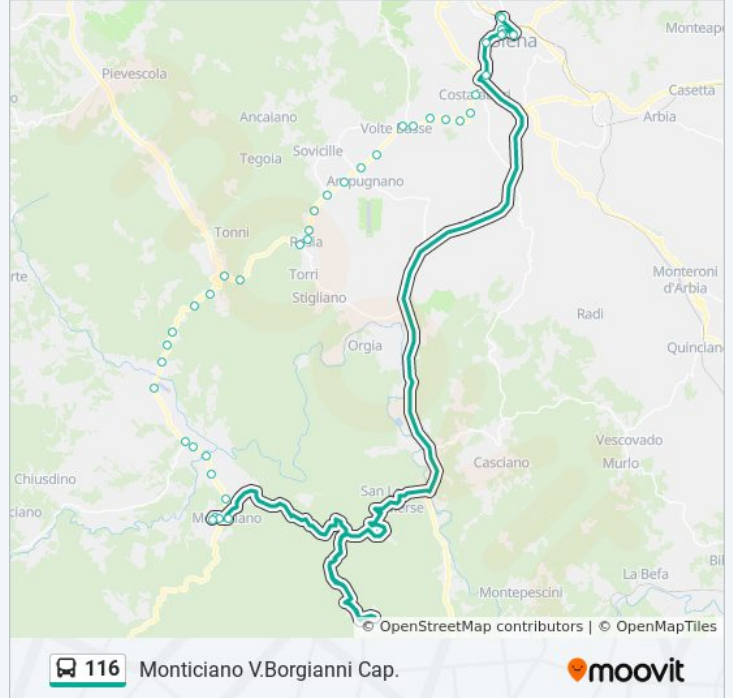

Informazioni sulla linea bus 116

Direzione: Monticiano V.Borgianni Cap.

Fermate: 41

Durata del tragitto: 60 min

La linea in sintesi:

Cerboni

Rosia

Casa Cantoniera

Bv. Spannocchia

Col.Montarrenti

Biv.Pentolina Opp.

Montebello

Frosini Km.0.8 Prima

Frosini

Pian Di Feccia Indicatore

P.Te Feccia

Monticiano V.Borgianni Cap.

Direzione: P.Te Feccia

7 fermate

[VISUALIZZA GLI ORARI DELLA LINEA](#)

Monticiano Centro

Ss.73 N.10

S.S.73 Case Piane

S.S.73 Colorificio Lomb.

Direzione: Siena

Fermate: 40

Durata del tragitto: 70 min

La linea in sintesi:

 [Percorso linea bus 116](#)

Casa Cantoniera

Rosia

Cerboni