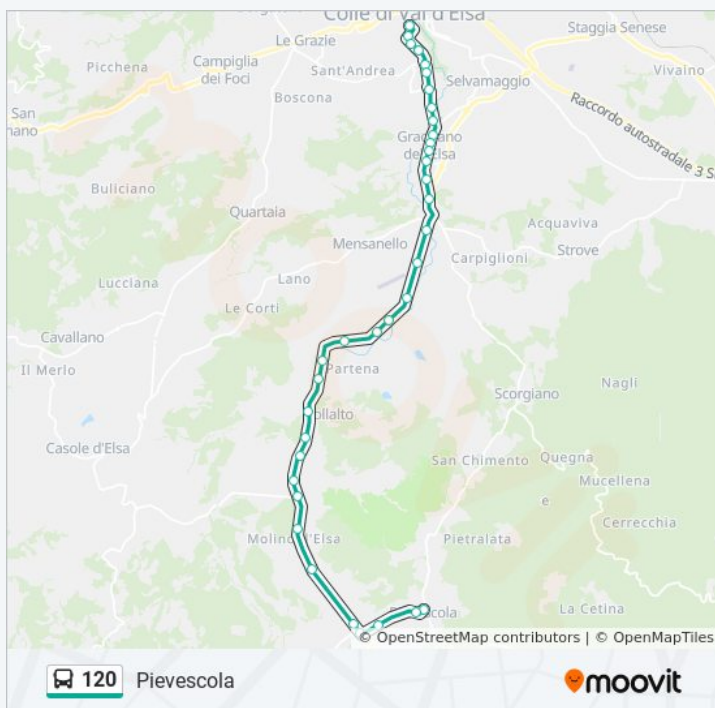

Castiglioni Basso

Ponte Dell'Armi

Maltraverso

Campostaggia

Direzione: Pievescola

35 fermate

[VISUALIZZA GLI ORARI DELLA LINEA](#)

- Colle V.Elsa (V.Bilenchi)
- Martiri Della Libertà
- V.A.Diaz - Coop
- Via Diaz
- Viale Dei Mille 15
- Viale Dei Mille Liceo
- Mobili Linea
- Scarlini
- San Marziale
- Bivio Marsala
- Gracciano Farmacia
- Gracciano
- Fratelli Bandiera
- Spedaletto Op.Civ.60
- Le Caldane
- Olmino Ingresso 5
- Ss.541 Opposto General
- Pod. Valmonte
- Pod. Bagno
- St.Colle Loc.Bagno (Belf)
- Pod.Pianacci
- St.Colle Pod.Casalone(Bel
- St.Colle Pod.S.Paolo
- Bv. Collalto
- Bv. Tavaiano
- Podere S.Pietro
- Bv. Le Ville
- La Speranza

Informazioni sulla linea bus 120

Direzione: Pievescola

Fermate: 35

Durata del tragitto: 20 min

La linea in sintesi:

Molino D'Elsa

Ss.N 541 Dopo Ristorante

Suvera