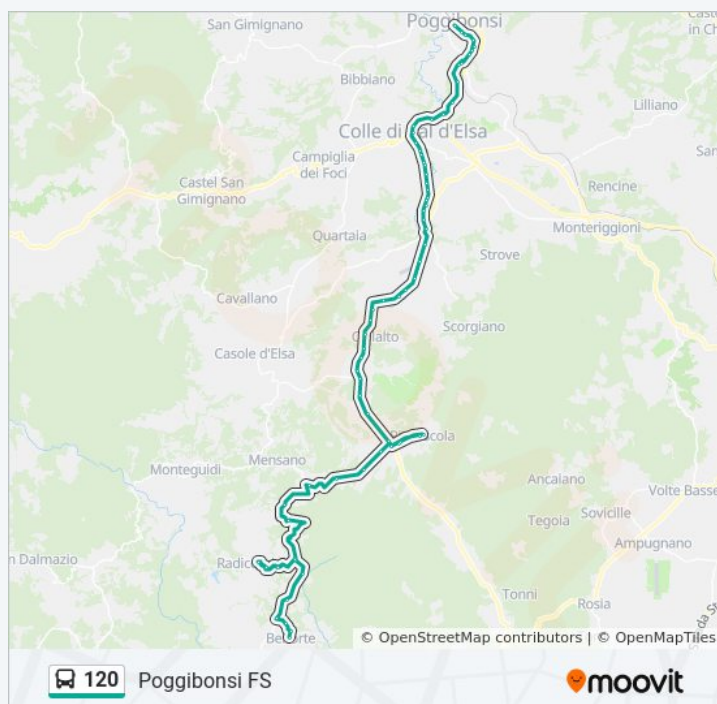

Colloritto

Bv. Querceto

Loc. Selvatellone

Traversa Maremmana

Pievescola Zona Industriale

Orari della linea bus 120

Orari di partenza verso Poggibonsi FS:

lunedì	06:50 - 16:00
martedì	06:50 - 16:00
mercoledì	06:50 - 16:00
giovedì	06:50 - 16:00
venerdì	06:50 - 16:00
sabato	06:50 - 16:00
domenica	Non in Servizio

Informazioni sulla linea bus 120

Direzione: Poggibonsi FS

Fermate: 72

Durata del tragitto: 60 min

La linea in sintesi:

St.Pievescola L'Affrico

Pievescola

Pievescola Affrico