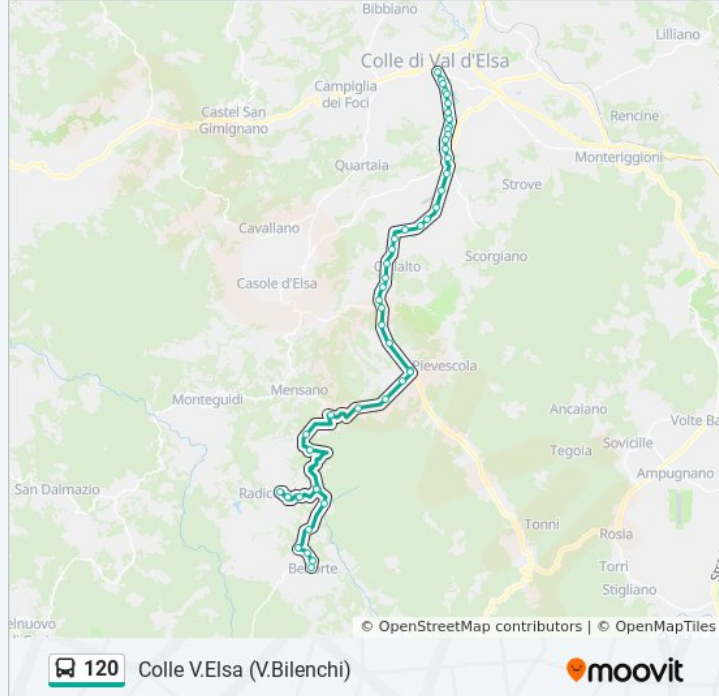

San Marziale

Scarlini

Viale Dei Mille 36

Viale Dei Mille Liceo

V.Dei Mille

XXV Aprile Edicola

XXV Aprile Piscina

Colle V.Elsa (V.Bilenchi)

Colle V.Elsa (V.Bilenchi)

Orari della linea bus 120

Direzione: Ospedale Val D'Elsa

64 fermate

[VISUALIZZA GLI ORARI DELLA LINEA](#)

Belforte
Belforte
Bv. Casanuova
Bellavista
Podere Paugnano
Bv.Cornocchia
Casone
Loc. Pennano
Pennanino
Bv. Guido Rossa
Radicondoli
Bv. Guido Rossa
Pennanino
Loc. Pennano
Podere Ripi
Il Tesoro
Bv.Mensano
Colloritto
Bv. Querceto
Loc. Selvatellone
Traversa Maremmana
Pievescola Zona Industriale
St.Pievescola L'Affrico
Pievescola
Pievescola Affrico
Pievescola Zona Industriale
Traversa Maremmana
Suvera
Ss.N 541 Prima Del Rist.
Molino D'Elsa