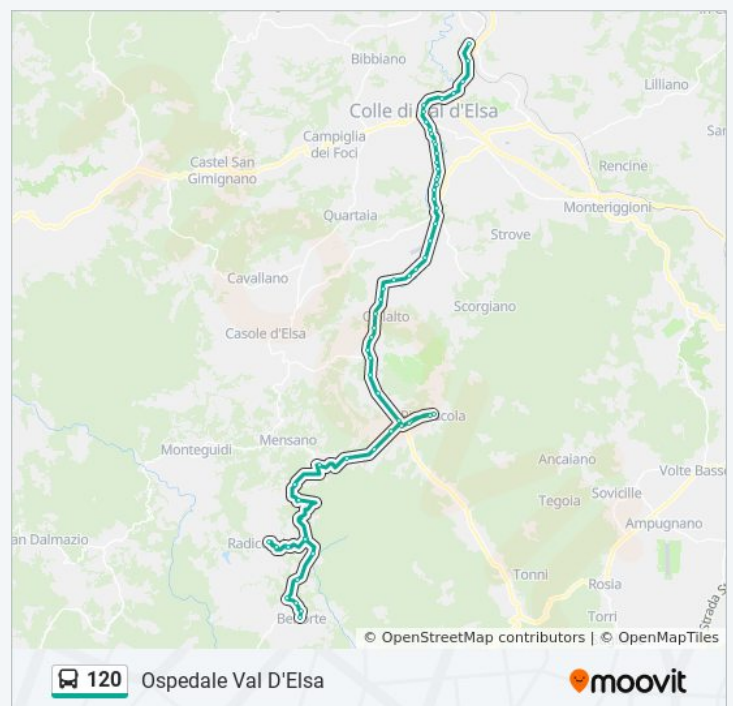

Fermate: 64

Durata del tragitto: 60 min

La linea in sintesi:

La Speranza

Bv. Le Ville

Podere S.Pietro

Bv. Tavaiano

Bv. Collalto