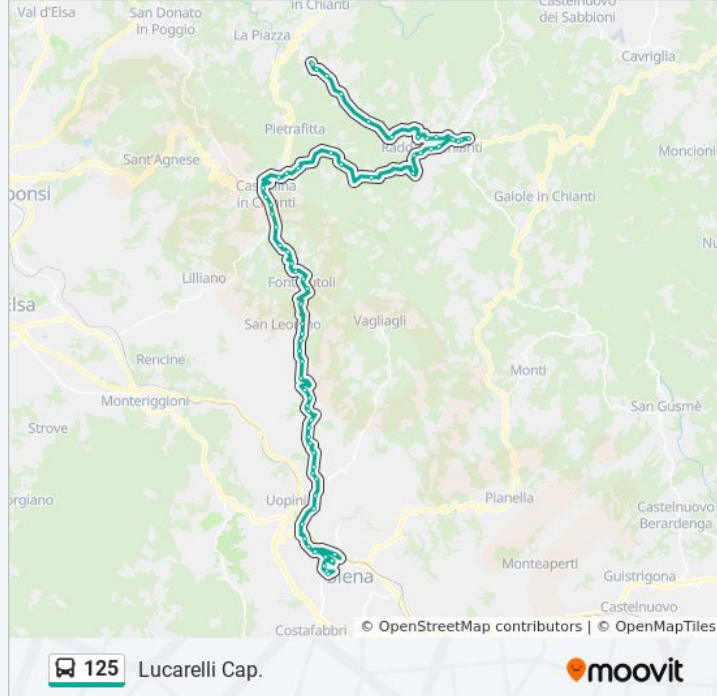

Informazioni sulla linea bus 125

Direzione: Lucarelli Cap.

Fermate: 64

Durata del tragitto: 70 min

La linea in sintesi:

Quercegrossa

Molino Di Quercegrossa

Podere Casanova

Radda Consorzio Verso Luc

Radda In Chianti

Radda In Chianti Scuole

La Chiesina

La Villa 1

La Villa Capolinea

La Villa Distributore

Biv La Villa

Lucarelli Centro Abitaz.

Lucarelli Cap.

Direzione: Radda In Chianti

48 fermate

[VISUALIZZA GLI ORARI DELLA LINEA](#)

Siena - Ferrovia

V.Le Cavour 76

Palazzo Diavoli