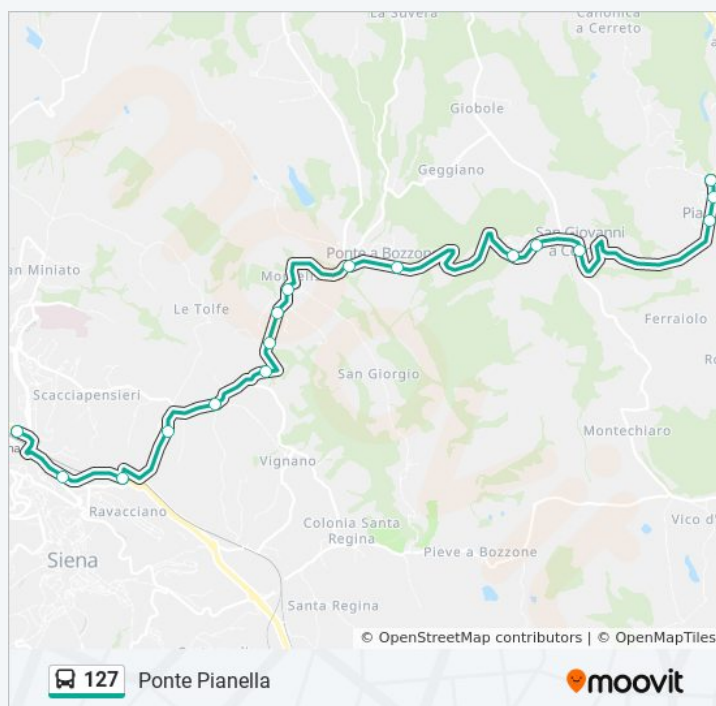

Fermate: 17

Ponte A Bozzone

Geggiano

Pian Dei Mattoni

Via Del Bosco

San Giovanni

Pianella

Fonti 9

Ponte Pianella

Durata del tragitto: 20 min

La linea in sintesi:

Direzione: S.Polo Circolo

10 fermate

[VISUALIZZA GLI ORARI DELLA LINEA](#)

P.Te Alle Granchiaie

San Sano Opp.Podernuovo