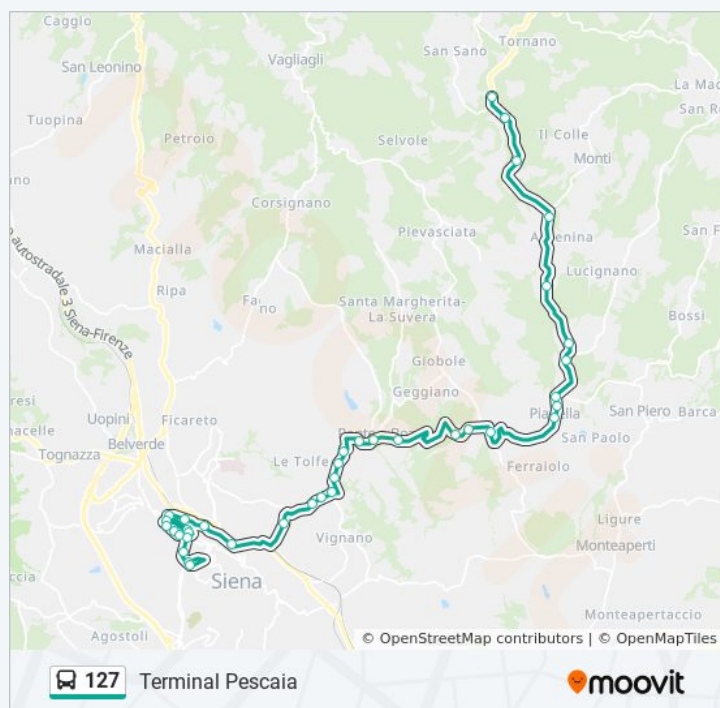

La linea in sintesi:

Avignone Scuole

Avignone

Pisacane Istituti Scolastici

Pisacane

Terminal Pescaia

Orari, mappe e fermate della linea bus 127 disponibili in un PDF su moovitapp.com. Usa [App Moovit](#) per ottenere tempi di attesa reali, orari di tutte le altre linee o indicazioni passo-passo per muoverti con i mezzi pubblici a Firenze.