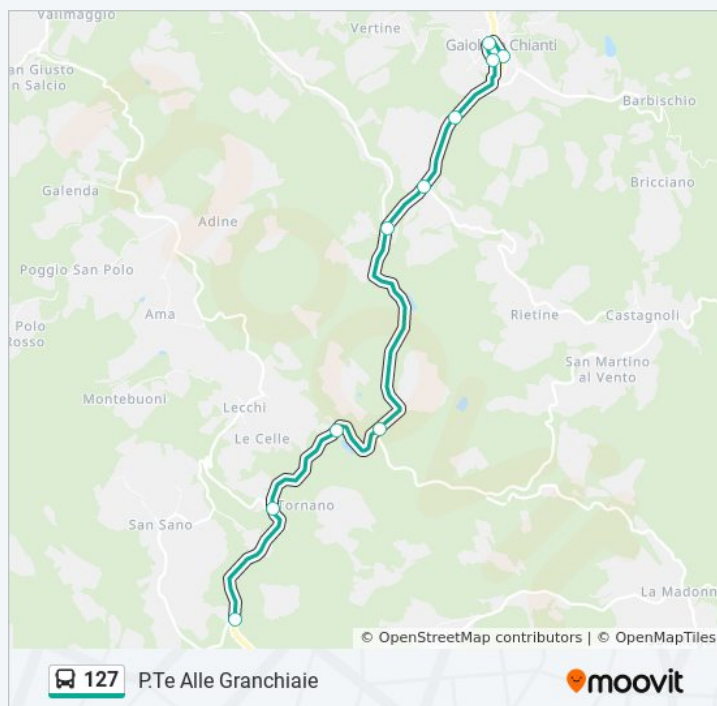

Direzione: P.Te Alle Granchiaie

10 fermate

[VISUALIZZA GLI ORARI DELLA LINEA](#)

Gaiole

Bivio Di Spaltenna N.1

Orari della linea bus 127

Orari di partenza verso P.Te Alle Granchiaie:

lunedì	14:25
martedì	14:25
mercoledì	14:25

P.za Dopo B.Spaltenna
 Gaiole Cimitero
 Biv.Rietine
 Molinlungo
 P.Te A Stielle
 Osteria Verso Siena
 Biv.Lecchi
 P.Te Alle Granchiaie

giovedì	14:25
venerdì	14:25
sabato	Non in Servizio
domenica	Non in Servizio

Informazioni sulla linea bus 127

Direzione: P.Te Alle Granchiaie

Fermate: 10

Durata del tragitto: 10 min

La linea in sintesi:

Direzione: Ponte Pianella

17 fermate

[VISUALIZZA GLI ORARI DELLA LINEA](#)

Siena Autostazione
 V Le Sardegna Dir. Ovile
 Rotonda Madonnina Rossa
 Bottega Nuova
 Malafrasca
 Chilometro Due
 Bolgione
 Villa Le Rose
 Bivio Monteliscai

Orari della linea bus 127

Orari di partenza verso Ponte Pianella: