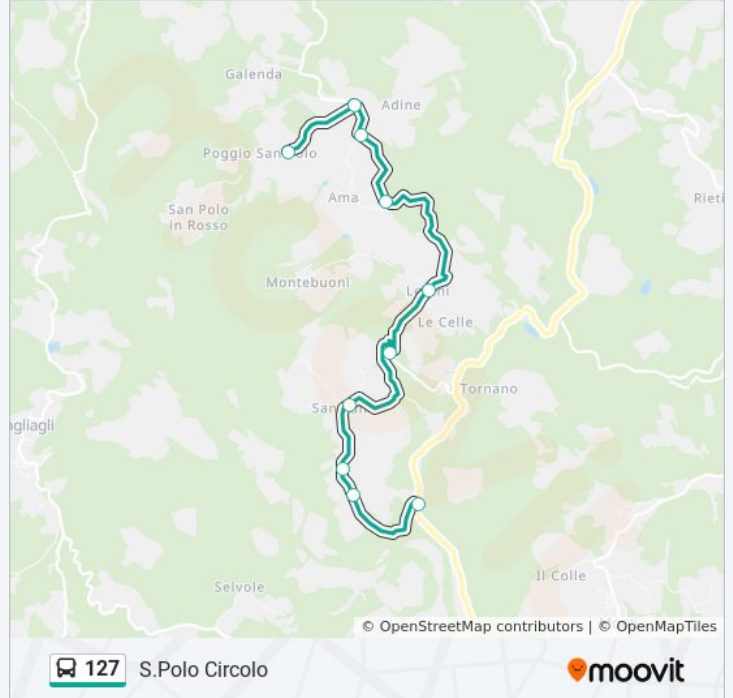

Direzione: S.Polo Circolo

Fermate: 10

Durata del tragitto: 15 min

La linea in sintesi:

Direzione: Siena

48 fermate

[VISUALIZZA GLI ORARI DELLA LINEA](#)

Gaiole
 Bivio Di Spaltenna N.1
 P.za Dopo B.Spaltenna
 Gaiole Cimitero
 Biv.Rietine
 Bivio Di Meleto
 Bivio Valtellina
 Rietine
 Castagnoli
 Castagnoli Via San Paolo
 S.Martino Verso Siena
 Str.Di Castagnoli Dopo S.
 Borratella
 Biv.Castagnoli
 S.P. Di Brolio Km 19+050
 Brolio
 Incr.300 M.Da Brolio Biv.
 Bivio Montelodoli Verso