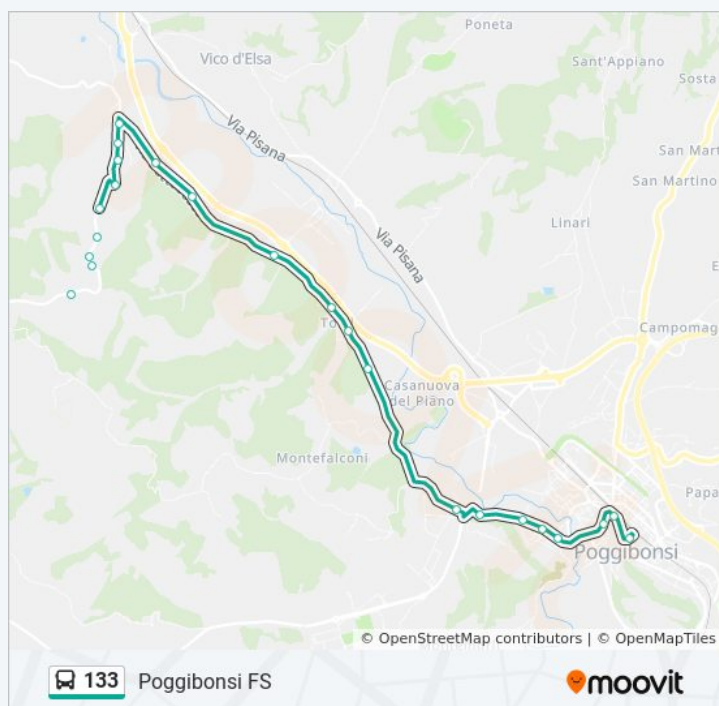

## Direzione: Poggibonsi FS

39 fermate

[VISUALIZZA GLI ORARI DELLA LINEA](#)

San Gimignano - Strada  
Martiri Di Citerna  
Via Dante  
La Croce  
Porta San Matteo  
Cimitero  
Piazzale Montemaggio  
Cimitero  
Porta San Matteo  
Str.Ulignano Lav.Carni  
Bv.Pietrafitta  
La Cava  
Casale  
Biv.S.Benedetto Verso Pog  
Melagrane  
Bv.Casaglia  
Località Mattone  
Poggetto  
Golf Camp  
Via Della Scala  
Ulignano Cimitero  
Vecchio Asilo  
Ulignano  
Ulignano Scuole  
Str.Ulignano Bv.V.Crocet.  
Piano D'Elsa  
Falegnameria  
Bv.Cusona  
Sottobosco

## Informazioni sulla linea bus 133

**Direzione:** Poggibonsi FS

**Fermate:** 39

**Durata del tragitto:** 25 min

**La linea in sintesi:**

Casa Torri

Torri

Via Campania