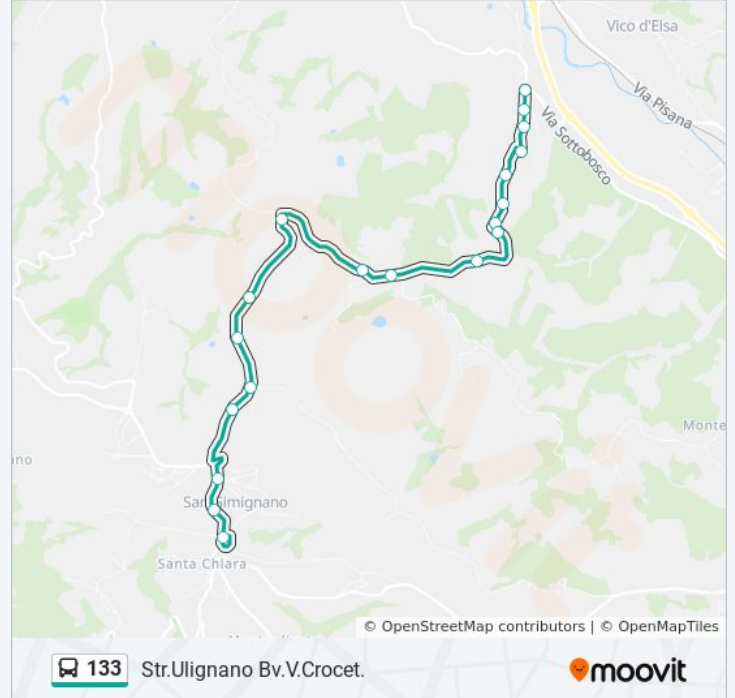

Golf Camp

Via Della Scala

Uignano Cimitero

Vecchio Asilo

Uignano

Uignano Scuole

Str.Uignano Bv.V.Crocet.

Direzione: Uignano Cimitero

27 fermate

[VISUALIZZA GLI ORARI DELLA LINEA](#)

Poggibonsi FS

Largo Gramsci

Via XX Settembre

Via Carducci

Bivio Giotto

Palagetto

Via San Gimignano (Poggibonsi)

Il Picchio

Via Toscana

Foci - Piazzale Rinnovamento

Via Lombardia

Pucci Impianti

Via Piemonte

Rimor

Strada Di San Gimignano

Via Campania

Torri

Casa Torri

Orari della linea bus 133

Orari di partenza verso Uignano Cimitero:

lunedì	13:50 - 14:35
martedì	08:40 - 14:35
mercoledì	13:50 - 14:35
giovedì	13:50 - 14:35
venerdì	13:50 - 14:35
sabato	13:50 - 14:35
domenica	Non in Servizio

Informazioni sulla linea bus 133

Direzione: Uignano Cimitero

Fermate: 27

Durata del tragitto: 20 min

La linea in sintesi: