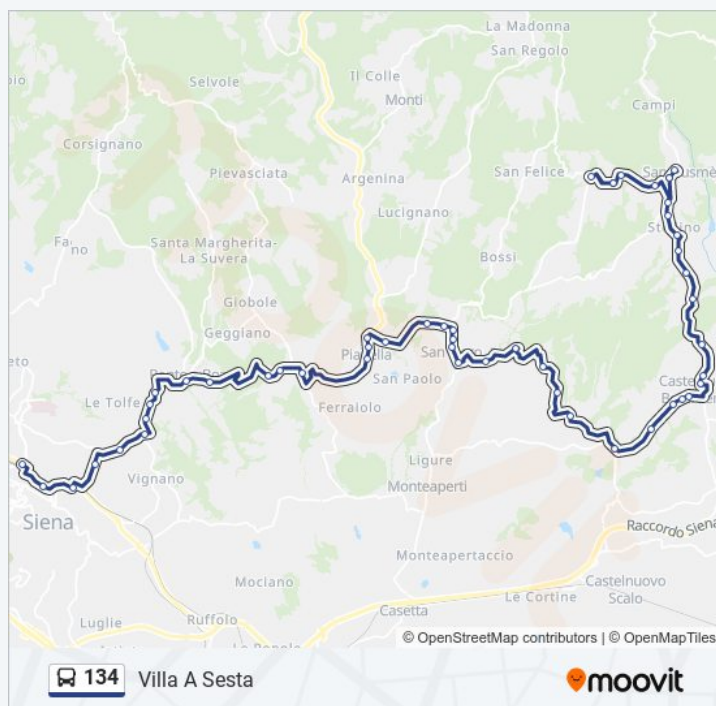

lunedì	11:10
martedì	11:10
mercoledì	11:10
giovedì	11:10
venerdì	11:10
sabato	11:10
domenica	Non in Servizio

Informazioni sulla linea bus 134

Direzione: Villa A Sesta

Fermate: 51

Durata del tragitto: 52 min

La linea in sintesi:

Barca

Palazzino Verso Castelnuo

Curina

Biv.Poggio Bonelli

Pieve A Pacina

Biv.Le Fornaci

Romito Verso Castelnuovo