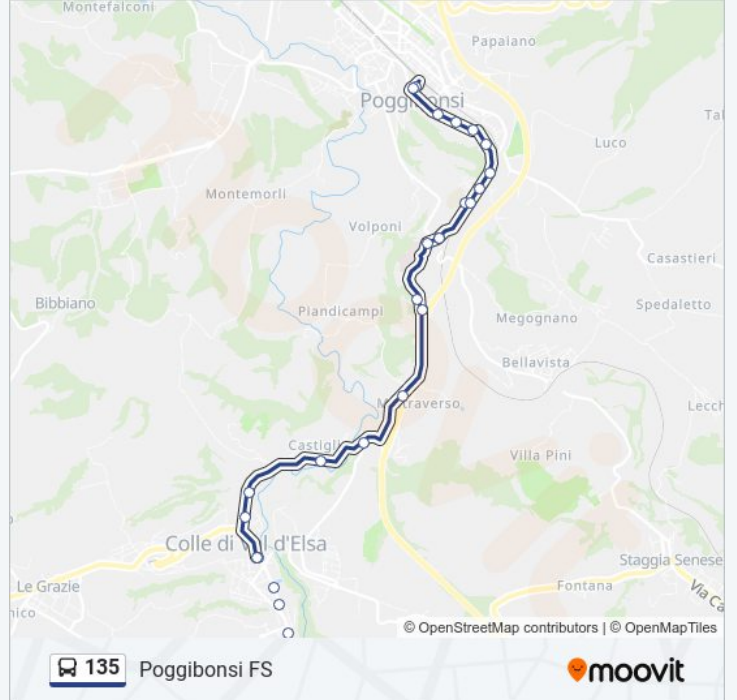

 135

Poggibonsi FS

Scarica L'App

La linea bus 135 Poggibonsi FS ha una destinazione. Durante la settimana è operativa:

(1) Poggibonsi FS: 07:20

Usa Moovit per trovare le fermate della linea bus 135 più vicine a te e scoprire quando passerà il prossimo mezzo della linea bus 135

## Direzione: Poggibonsi FS

17 fermate

[VISUALIZZA GLI ORARI DELLA LINEA](#)

Colle V. Elsa (V. Bilenchi)  
Colle V. Elsa Distr. Api  
Vallebuona Direzione Poggibonsi  
Castiglioni Basso  
Ponte Dell'Armi  
Maltraverso (Verso Pogg.)  
Campostaggia  
Ospedale Val D'Elsa  
Bivio San Lucchese  
Calcinaia Opp.Scuola Ronc  
La Magione  
Via Del Ponte Nuovo  
Romituzzo  
Via Senese 189  
Via Senese - Semaforo  
Bivio Mascagni  
Poggibonsi FS

## Orari della linea bus 135

Orari di partenza verso Poggibonsi FS:

lunedì	07:20
martedì	07:20
mercoledì	07:20
giovedì	07:20
venerdì	07:20
sabato	Non in Servizio
domenica	Non in Servizio

## Informazioni sulla linea bus 135

**Direzione:** Poggibonsi FS

**Fermate:** 17

**Durata del tragitto:** 15 min

**La linea in sintesi:**

Orari, mappe e fermate della linea bus 135 disponibili in un PDF su [moovitapp.com](https://moovitapp.com). Usa App Moovit per ottenere tempi di attesa reali, orari di tutte le altre linee o indicazioni passo-passo per muoverti con i mezzi pubblici a Firenze.