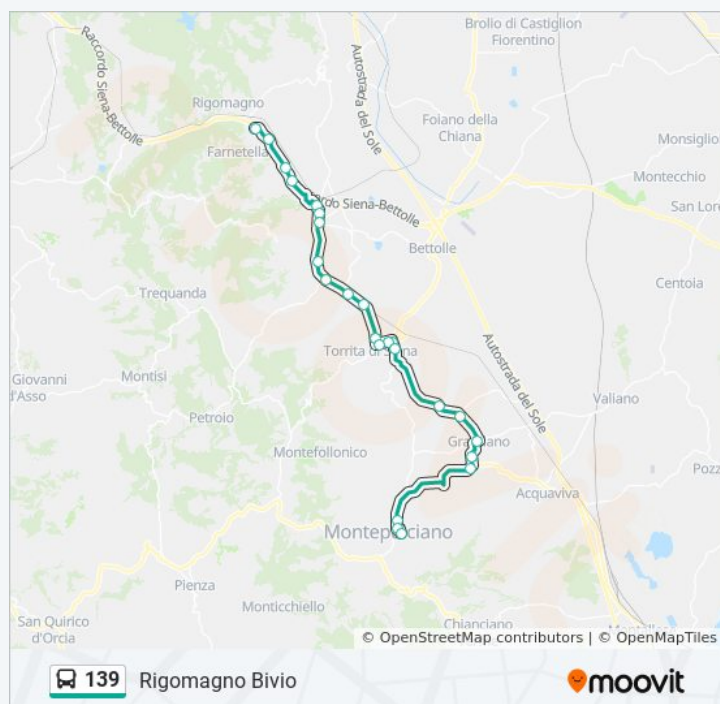

Montepulciano-S.Biagio

P.Ta Delle Farine Opp.

Viale I Maggio (Bar Cacciatore)

Montepulciano-Autostazione

 [Percorso linea bus 139](#)

**Direzione: Rigomagno Bivio**

24 fermate

[VISUALIZZA GLI ORARI DELLA LINEA](#)

Bv. Amorosa

Bv. Rigaiolo, 241

Sinalunga Stazione

Sinalunga Via Trieste

Sinalunga Op.B.Lucignano

Fontecieca Verso Siena

Bv. Scrofiano

### Orari della linea bus 139

Orari di partenza verso Rigomagno Bivio:

lunedì	08:00
martedì	08:00
mercoledì	08:00
giovedì	08:00
venerdì	08:00
sabato	08:00
domenica	Non in Servizio

### Informazioni sulla linea bus 139

**Direzione:** Rigomagno Bivio

**Fermate:** 24

**Durata del tragitto:** 34 min

**La linea in sintesi:**

Bv. Farnetella

Rigomagno Bivio

**Direzione: Rigomagno Bivio**