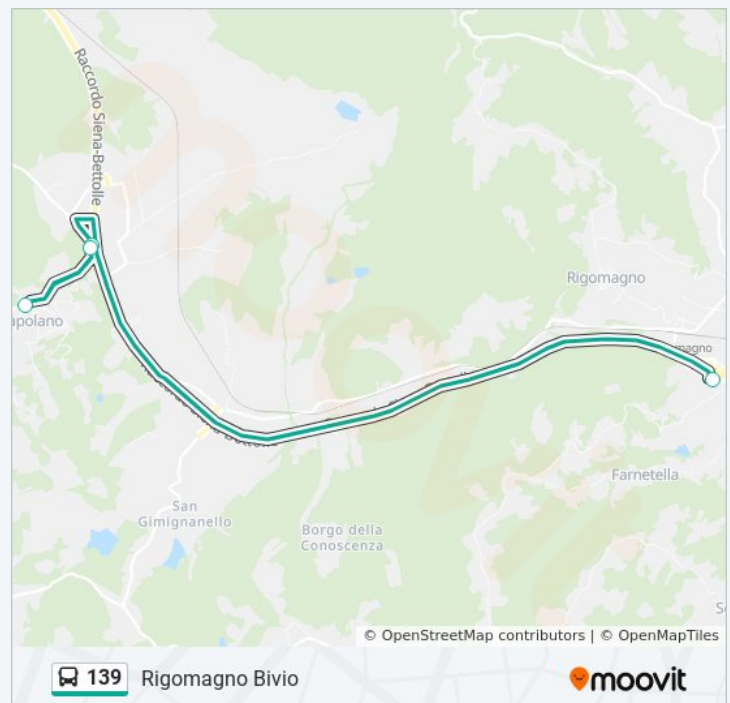

4 fermate

[VISUALIZZA GLI ORARI DELLA LINEA](#)

Bv. Sentino

Serre Parcheggio

Bv. Sentino

Rigomagno Bivio

**Orari della linea bus 139**

Orari di partenza verso Rigomagno Bivio:

lunedì	07:07
martedì	07:07
mercoledì	07:07
giovedì	07:07
venerdì	07:07
sabato	07:07
domenica	Non in Servizio

**Informazioni sulla linea bus 139**

**Direzione:** Rigomagno Bivio

**Fermate:** 4

**Durata del tragitto:** 12 min

**La linea in sintesi:**

**Direzione: Siena**

19 fermate

[VISUALIZZA GLI ORARI DELLA LINEA](#)

Rigomagno Bivio

**Orari della linea bus 139**

Orari di partenza verso Siena:

lunedì	08:34
martedì	08:34
mercoledì	08:34

Bv. Sentino

Rapolano-100 Mt. Da Via Aldo Moro

Rapolano-Incr. Via Battisti

Rapolano-S.Sebastiano

Rapolano - P.za Della Repubblica

Rapolano-I Piani (Opp. Stadio)

Rapolano-Via Prov.Le Nord Nc.156

Rapolano-Via Prov.Le Nord (Sitem)